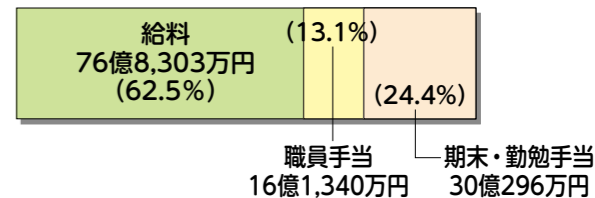

注1) 会計年度任用職員を除く一般職の職員給与です
注2) 職員1人当たり給与は年額約578万円です
注3) 職員手当には、扶養手当、住居手当、通勤手当、時間外勤務手当などが含まれます
注4) 期末・勤勉手当の支給割合は、年間4.4月分(6月期2.15月分、12月期2.25月分)です