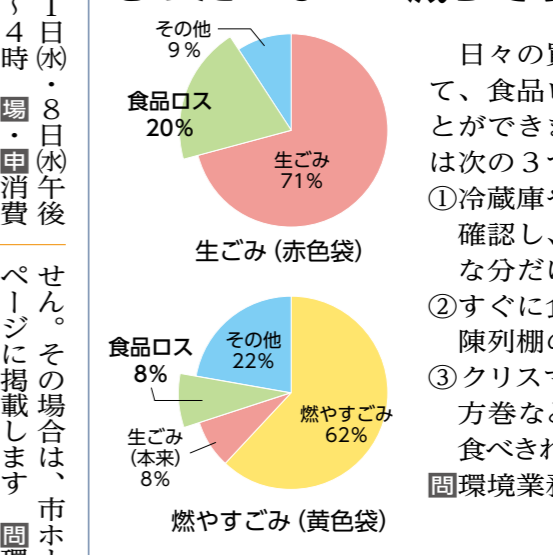

火栓が正常に機能するかを点検しています。
11月30日(木)まで 消防本部 警防課 ☎35・2169

相談会：28日(土)午前10時～午後4時 場
まちなかキャンパス長岡 定60人先着
①相談内容により異なる ②10月12日(木)～19日(木)に都市政策課(天手) ☎39・2265へ

10月10日(火)～11月9日(木)にえちご川口温泉リゾート ☎89・3000へ

11月18日(土)午前9時45分～正午 場
保育士資格のある人(4月までに取得見込みを含む) 11月17日(金)までに新潟県保育サポートセンター ☎025・281・5572へ 担当 保育課 ☎39・2291

「コメどころ」新潟地域共創による 資源完全循環型バイオコミュニティ拠点 シンポジウム

長岡技術科学大学COI-NEXT拠点運営機構 ☎47・9269 担当=産業界イノベーション課(天手) ☎39・2402

「地域資源の完全循環」をテーマに、新潟の宝である田んぼを守り続ける研究や取り組みを紹介します。

11月6日(月)午後2時～5時 場
アオーレ長岡、ミライエ長岡 申同ホームページ(右)で

- ① 10月18日(水)・25日(水)午後5時30分～8時30分(計2回) 場
  さいわいプラザ 内講話、調理実習 定15人先着 ¥800円 持エプロン、三角巾、筆記用具 10月10日(火)まで(HP可)
- ② 親子で学ぶおもしろい体験しよう 11月18日(土)午前9時～11時 場
  新潟県醤油協業組合(十日町) 内見学、講話など 小学生以上と保護者 定8組 1人400円 11月10日(金)まで
- ③ カフェED E健康講座 10月11日(水)：ノルディックウォーキング、隠れた名所めぐり ② 17日(火)：介護予防はここから、オーラルフレイル ③ 25日(水)：じんわり効かせるエクササイズ ④ 31日(火)：今日から始める骨折・転倒予防！骨密度をチェックしよう！ ⑤ 11月6日(月)：まちなかを飛び出して！ 10月10日(火)まで

10月24日(火)午後1時～2時 2時30分～3時30分 場
ミライエ長岡 対65歳以上 定各8人先着 10月10日(火)から

10月16日(月)～30日(月) 場
環境施設課、情報ラウンジアオ、栃尾支所市民生活課

10月14日～11月25日の毎週土曜日午前10時～正午 場
市民センター 申(株)雷神・川堀さん ☎080・2017・8085 担当 ⅡDX政策課 ☎39・2205

11月14日(火)午前9時25分～午後3時50分、15日(水)午前9時～午後3時50分

10月22日(日)午前11時～午後3時 場
道の駅ながおか花火館 内骨の健康度チェック、体組成測定、縁日など 岡市薬剤師会 ☎34・8934

10月22日(日)午前11時～午後3時 場
道の駅ながおか花火館 内骨の健康度チェック、体組成測定、縁日など 岡市薬剤師会 ☎34・8934

10月は食品ロス削減月間 もったいない！減らそう食品ロス

市は5月に家庭ごみの調査を実施。本来食べられるのに捨てられていた食品の割合は生ごみの20%(左上)、燃やすごみの8%だったよ。この割合から推計すると、

年間で約3,474トン、1人当たり13.14kg

になるんだ！一人ひとりの「もったいない」という気持ちが大切だよ。