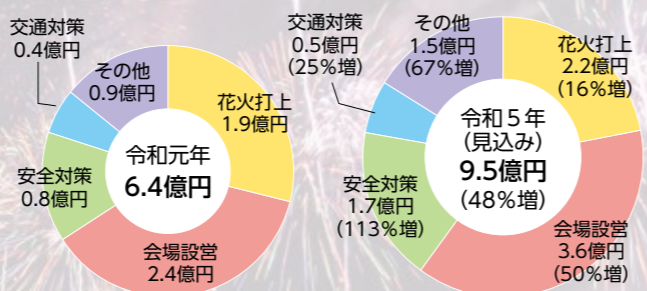

## 市民が支える大花火大会

岡長岡花火財団  
☎39・0823

延べ29万5,000人が観覧した今年の大花火大会。会場周辺の住民や事業者、ボランティアなど多くの市民のみなさんに支えられ、大花火大会を成功させることができました。来年も安全・安心な大花火大会を開催するため、ご理解とご協力をお願いします。

### 来場者から 感謝の手紙も

バスの駐車場付近の家の窓に「花火楽しんでね」の貼り紙がありました。毎年、遅い時間までご迷惑でしょうに…。他の人より1つ多くの感動を味わうことができました。

各翌日の早朝に行われた清掃。小・中学生や地元のみなさんなど延べ約2,600人が参加しました(写真は8月3日)

## 来年度に向け準備を進めます！

現在、今年の大花火大会の総括を進めています。大会にかかった経費の概算は、物価高騰などの影響で令和元年(新型ウイルス禍前)比で約1.5倍となりました。特に観覧席やトイレなどの会場設営、警備員配備など安全対策の費用が大幅に増加しています。これらを踏まえ、安全・安心な花火大会の継続を目指し、開催方針を検討していきます。

①長さ4.3mの順動丸のシャフト②錦絵「海上安全万代寿」河鍋暁斎画(早稲田大学図書館所蔵)。14代将軍・徳川家茂を乗せて航行する順動丸を描いています③職員らによる補修作業