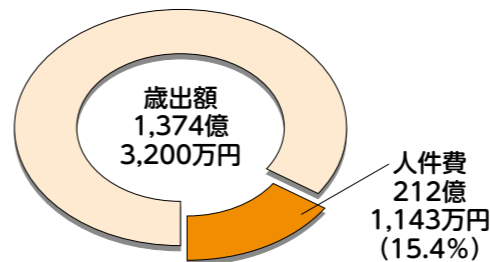

注)人件費には、一般職および特別職の給料、報酬、諸手当や共済費などが含まれます

2 職員給与の状況(令和4年度普通会計決算)