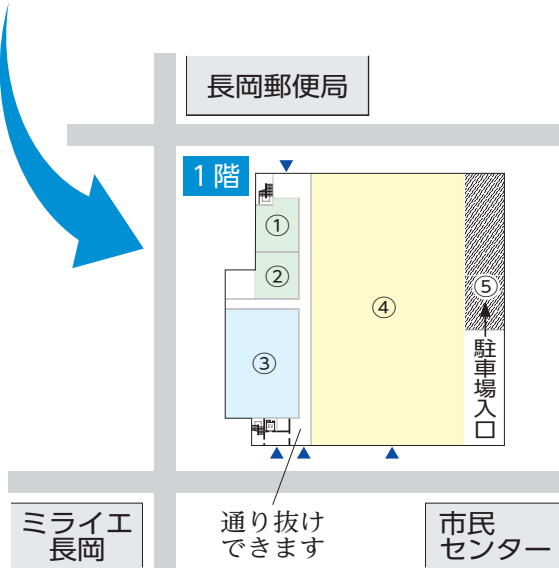

③共栄堂薬局 ながお家店

☎平日午前9時～午後7時
☎(株)共栄堂 ☎89・6402

10/6(金)オープン

④エールホームクリニック長岡

☎平日午前9時～午後1時30分、午後3時～7時
☑ 内科、皮膚科、リウマチ科、アレルギー科、呼吸器内科
☎ 同クリニック ☎86・7223

2～5階

屋根付きで冬も安心/

営業中

⑤米百俵プレイス駐車場

24時間営業。約300台を駐車可能。
☎日本パーキング(株) ☎03・3222・0015

子どもから大人まで楽しめる互尊文庫などミライエ長岡の利用にも便利! まちなかに車で来た際はぜひ、ご利用ください。

▶ 互尊文庫生みの親の野本恭八郎

※☎・☑などの略字の見方は10ページへ

手軽に健康管理！ 健診を受けよう

☎健康増進課 ☎39・7508

市の特定健診やがん検診は、1項目あたり500円～2,000円で受けられます。65歳以上は無料の項目も。健（検）診を活用してお得に健康管理をしましょう。健診の結果、生活習慣病のリスクが高いと判断された人には、特定保健指導を行います。

特定保健指導が便利に

オンラインでの指導もスタート! ウェブ面談や専用のアプリで、保健師や管理栄養士のサポートを受けられます。自宅で気軽に生活習慣の改善に取り組みましょう。

▲詳しくはこちら

11月の集団健（検）診日程 会場＝さいわいプラザ

実施日	午前	午後	実施日	午前	午後	実施日	午前	午後
1日(火)	○	○	13日(月)	○	○	22日(火)♥	○	
2日(水)♥	○		14日(火)♥	○		24日(金)	○	
6日(月)	○		15日(水)	★		25日(土)	○	
7日(火)	○	○	20日(月)	○	○	27日(月)♥	○	
11日(土)	○		21日(火)	○		30日(水)	○	

♥＝女性のための健診日

★＝会場はトチオーレ。子宮頸がん・乳がん検診は実施しません