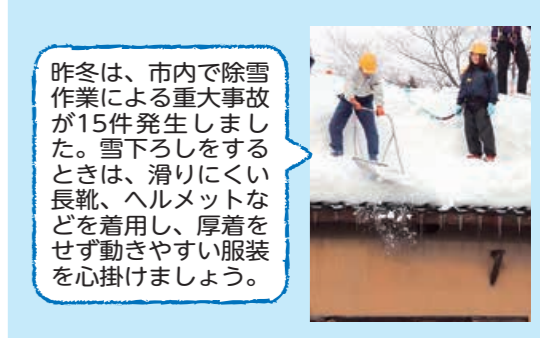

## 正しく安全に、事故を防ごう 除雪作業 3つの合言葉

国危機管理防災本部(アオ) ☎39・2262

- 1 一人ではない  
発見の遅れは大きな事故につながるため、2人以上で作業する。隣人とも声を掛け合う。
- 2 無理しない  
体調の悪い時は作業しない。小まめに休憩と水分をとる。
- 3 落雪・転落に気を付けて  
はしごは固定し、足を滑らせないように。命綱などの対策も。

昨冬は、市内で除雪作業による重大事故が15件発生しました。雪下ろしをするときは、滑りにくい長靴、ヘルメットなどを着用し、厚着をせず動きやすい服装を心掛けましょう。