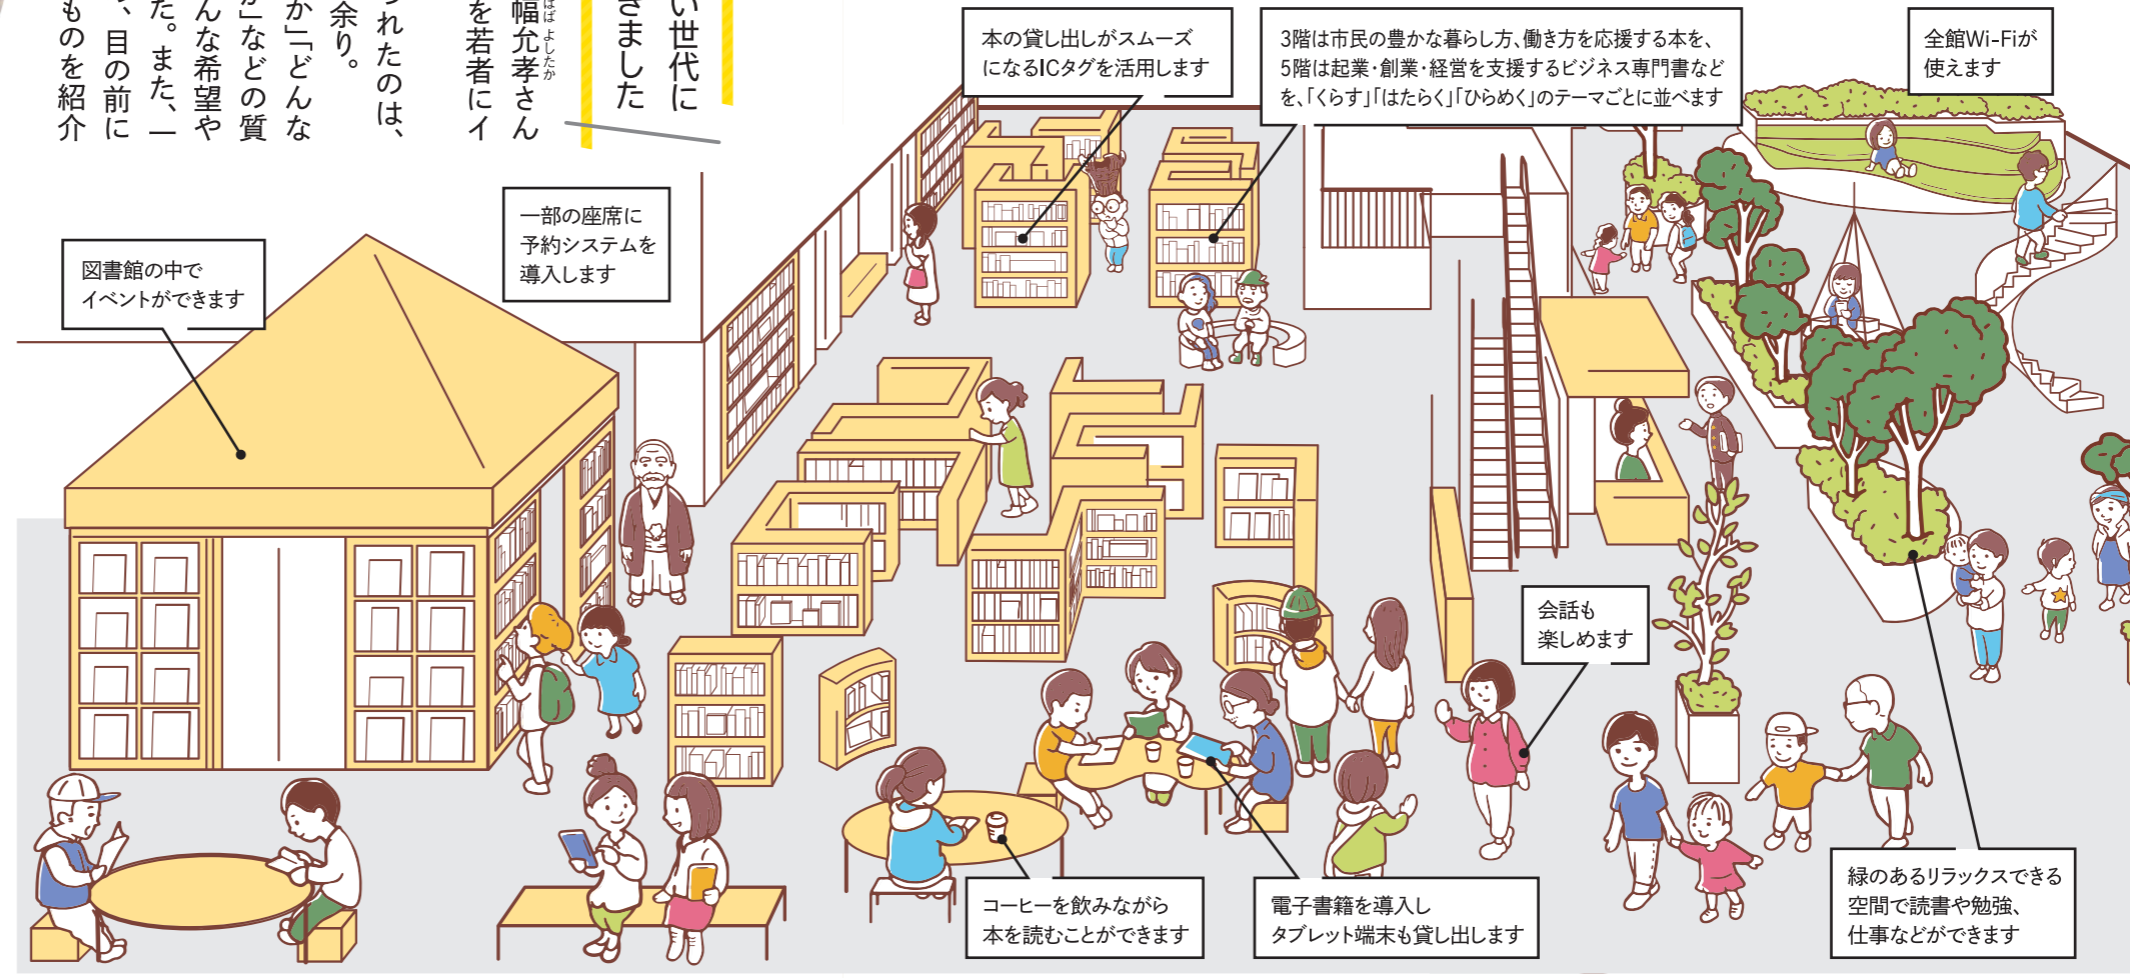

長岡版イノベーションが加速

デジタル化が急速に進む今、人も産業界も変化に対応していくことが不可欠です。楽天のデジタルに関する豊富な知見には、市外から人を呼べる魅力があります。産学の交流拠点であるNaDeC BASEをはじめ、米百俵プレイス ミライエ長岡で行う楽天との取り組みで、学生と企業の交流が活性化することを狙います。人材育成や産業振興、そして先端技術の活用などで時代のニーズに合った価値を創造する「長岡版イノベーション」の加速につなげます。

長岡市長 磯田 達伸

長岡市

互尊文庫は新たな図書館へ

令和5年夏
OPEN

本に触れる喜びと新しい発見、
居心地の良さを追求した
「新しいスタイルの図書館」が
「ミライエ長岡」に誕生します

長岡のミライエを担う若い世代に
本や図書館への声を聴きました

昨年12月、選書を担当する幅允孝さん
が本や図書館に対する想いを若者にイ
ンタビューしました。

テーブルに所狭しと並べられたのは、
幅広いジャンルの本150冊余り。
幅さんは「どこで本を探るか」「どんな
図書館だったら行きたいか」などの質
問を投げ掛け、各世代にどんな希望や
ニーズがあるかを探りました。また、一
人ひとりの意見を受け止め、目の前に
並べた本から、今勧めたいものを紹介
していききました。