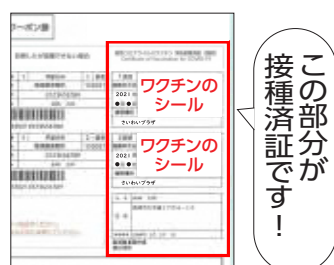

## 3回目は必要？

ワクチンを2回接種しても、時間が経つと感染予防の効果が低下することが指摘されています。

追加接種をすることで、変異株の働きを抑える高い免疫効果や、重症化を予防する効果の改善が期待できるため、国が3回目接種の実施を決めました。

## 2回目の接種率は90% 新12歳の接種は今後も

市民の2回目の接種率は89.6%です(11月22日時点)。体調不良などで2回目の接種が受けられなかった人などは、市に相談してください。

現在11歳の小学6年生には、12歳に達した翌週を目安に今後も接種券を送り、予約できる医療機関を案内します。

## ワクチンの接種済証、 大切に保管を

1・2回目の接種を受けた後の接種券は、ワクチン接種の証明になります。大切に保管してください。

この部分が  
接種済証です！

☎「地方創生に向けた産業創造連携協定」の締結式。ビデオ通話での商談を想定した、錦鯉の高精細映像の配信(いずれも10月22日)