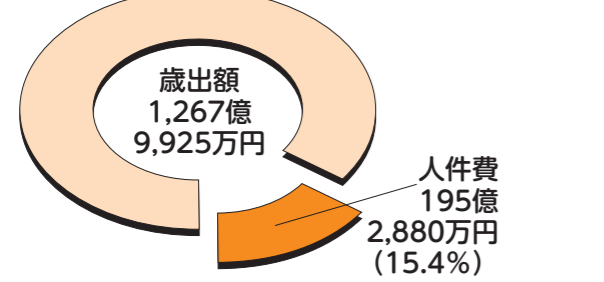

1 人件費の状況(令和元年度普通会計決算)