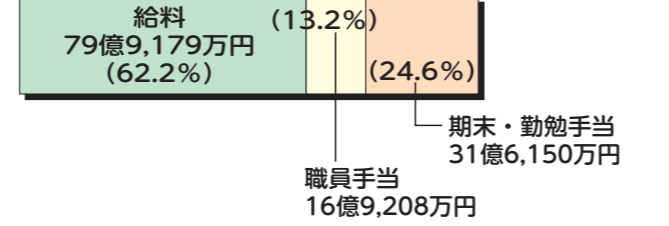

長岡市職員の給与の状況

市では、人事や給与の透明性・公正性を高めるため、毎年10月に給与などのあらましを市民のみなさんに公表しています。 図人事課 図アオ ☎39・2201

職員給与の詳細、任用、服務や勤務条件など人事行政の運営状況は、情報公開コーナー(アオーレ長岡東棟3階)、各支所地域振興課および市ホームページで。

1 人件費の状況(令和元年度普通会計決算)

2 職員給の状況(令和元年度普通会計決算)

注1) 職員1人当たりの給与は年額約579万円です。
 注2) 職員手当には、扶養手当、住居手当、通勤手当、時間外勤務手当などが含まれます。
 注3) 期末・勤勉手当の支給割合は、年間4.45月分(6月期2.225月分、12月期2.225月分)です。