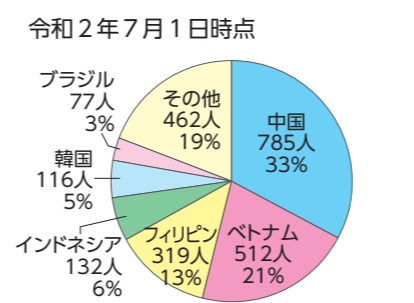

健全な財政水準を維持
令和元年度末の財政調整基金の残高は、国の示す目安を上回る42億円を確保しています。

また、財政健全化法に基づく指標の一つである「実質公債費比率」は、令和元年度決算では5.5%となりました。これは、県内20市平均の約半分、県内で最も低い比率となり、健全な水準です（上表）。

市は、将来にわたって住みやすいまちであり続けられるよう、引き続き、健全な財政運営に取り組んでいきます。

▶第6回有識者懇談会(8月28日)

長岡の共生を实践！地球広場が20年目に
国籍にかかわらず、気軽に立ち寄れる国際交流センター「地球広場」。全国に先駆けて外国人市民の生活相談や自立支援、国際理解などの拠点としてオープンし、10月で20年目を迎えました。

地球広場のあゆみ

- 平成13年10月 市民センター1階にオープン①
- 平成14年4月 「世界が先生—国際人育成事業」開始 P.8
- 平成16年10月 中越大地震の外国人被災者を支援②
- 平成17年6月 「にほんご広場」開始 P.9
- 平成17年9月 FM多言語放送「ワールドカフェ」開始
- 平成21年4月 「日本語講座（平成6年度から国際交流協会が実施）」③、「外国人児童生徒支援事業」P.10 開始
- 平成21年7月 国際理解講座「ぶらり地球旅行」開始
- 平成29年2月 「地球広場 多文化共生ビジョン」策定
- 令和元年6月 ベトナム人通訳員配置④ 県内初、多言語コールセンター導入

HISTORY

市内の外国人市民数の推移

市内の国籍別外国人市民

CHIKYU HIROBA

 **スミス リチャード さん**
イギリス出身

新しい言葉を覚えたくて参加しています。ボランティアの人たちがいつも笑顔で話し掛けてくれます。長岡で知り合いが増えてうれしいです。

にほんご広場

市民ボランティアと外国人市民が日本語で話しながら交流する場。中越大震災時の外国人市民の孤立を踏まえ、顔の見えるネットワークづくりとしてスタート