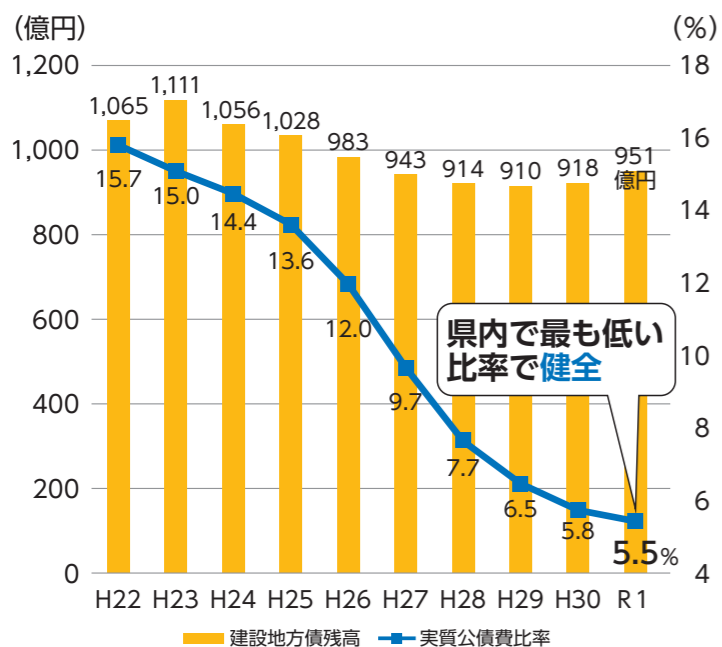

有識者懇談

会の内容や資料などの詳細は、市ホームページをご覧ください。

▶こちらから

有識者の意見

- 現時点では、財政指標に大きな問題は見られないが、将来に向け健全性を維持してほしい
- 現実的な将来人口を見込んで、持続可能な行政運営を検討すべき。ただし、サービスを低下させるのではなく、効率化や財源の確保が重要

建設地方債残高(公共施設整備の借入)と実質公債費比率(1年間の収入に対する借入返済額の実質的な割合)の推移

健全な財政水準を維持
令和元年度末の財政調整基金の残高は、国の示す目安を上回る42億円を確保しています。

また、財政健全化法に基づく指標の一つである「実質公債費比率」は、令和元年度決算では5.5%となりました。これは、県内20市平均の約半分、県内で最も低い比率となり、健全な水準です（上表）。

市は、将来にわたって住みやすいまちであり続けられるよう、引き続き、健全な財政運営に取り組んでいきます。

▶第6回有識者懇談会(8月28日)