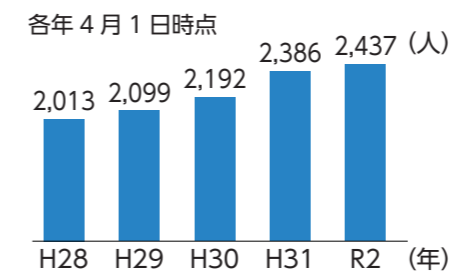

市内の外国人市民数の推移