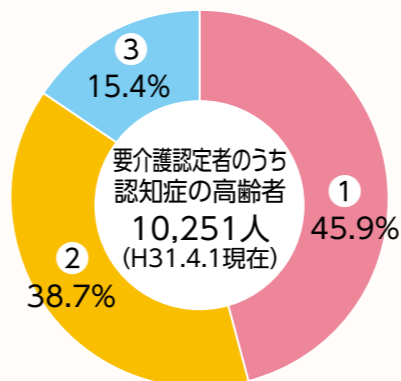

早めに相談を

お互いが相手を思いやる、支え合いの輪が地域に広がっています。認知症の人も家族も、安心して周りを頼ってください。同じ悩みを持つ人同士が、日頃の思いを話し合う機会や場所があります。医療機関や市に相談することで、不安が和らぐかもしれません。悩みを抱え込む前に、早めに相談してください。

認知症の相談は各地域の“包括”へ

「地域包括支援センター(包括)」は、市内に11カ所ある高齢者の相談窓口です。近くの包括は下記や市ホームページで紹介しています。

● 高齢者基幹包括支援センター  
☎ 89-7440

「認知症＝何もできない」  
ではありません!  
受け入れ、一緒に考える

「認知症」と一言と言っても、症状や進行の早さなどは一人ひとり違い、日によっても時間帯によってもできることは異なります。高齢化が急速に進む今、できるだけ長くその人らしく生活できるように、地域で認知症の人を支えようという官民の取り組みが進んでいます。大切な人のその時のために、認知症を考え正しく理解しましょう。

岡 長寿はつらつ課☎39・2268

認知症には個人差があります

- ① …症状\*が多少見られるが、誰かが注意していれば自立できる
- ② …症状が見られ、介護が必要
- ③ …症状が頻繁に見られ、常に介護が必要  
※日常生活に支障をきたすような病状・行動や意思疎通が困難な状態

↓ 市内のそれぞれの割合は…?

注) 日常生活が家庭内でも社会的にもほぼ自立している状態の人は除いています

**長岡には1万人超  
高齢者の8人に1人**  
認知症はさまざまな原因で記憶・判断力などに障害が起こり、日常生活に支障をきたす脳の病気です。その数は年々増加していて、国の調査では、2025年には全国で約700万人、65歳以上の約5人に1人が認知症になると推計されています。市内では1万人を超え、65歳以上の約8人に1人が認知症です。全国的な傾向から、今後、市内でも認知症の人は増えていくと考えられます。