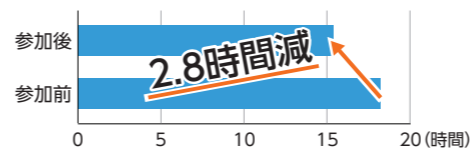

「働き方プラス応援プロジェクト」 発足から2年、成果アンケート実施 時間外・休暇、15%改革！

市産業支援課 ☎39・2228

■1人当たりの残業時間（月平均）と具体的な取り組み

- ・残業時間の事前承認制の導入
- ・経営トップからの働き掛け
- ・全部署で多能工化を計画に掲げ、休業者の業務代替、負荷の平準化