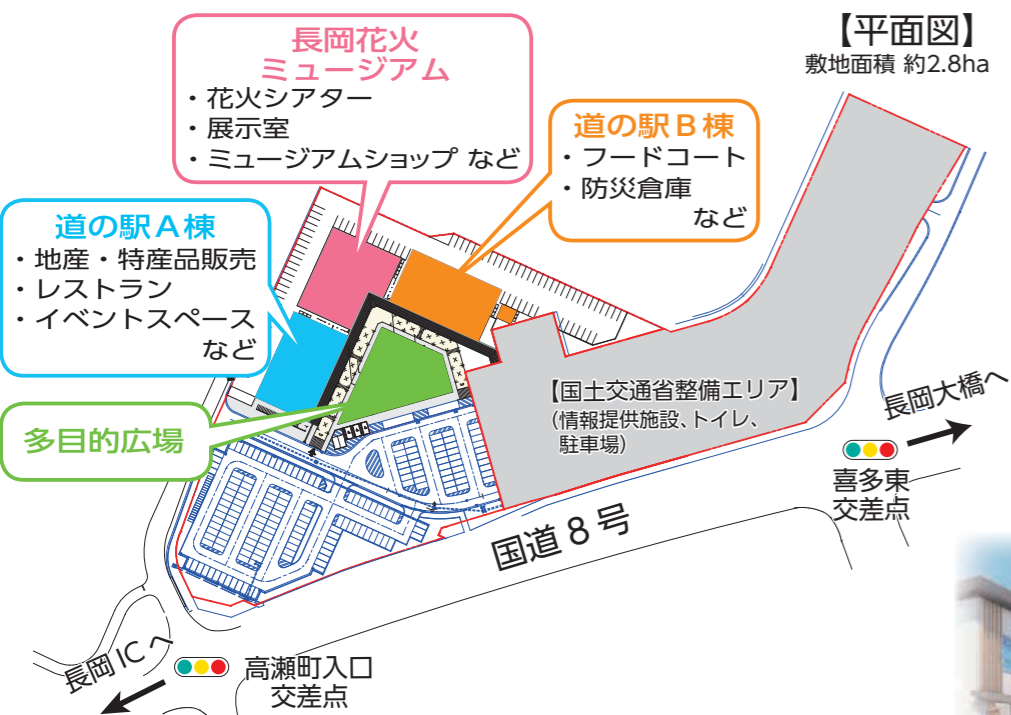

【平面図】
敷地面積 約2.8ha