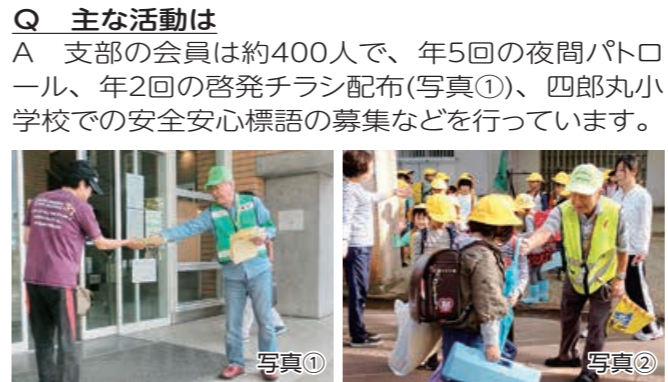

★「町内会で防犯活動をしたい」などの相談は、市民課まで

「ながら見守り」で地域を守ろう

市では、犬の散歩をしながら、花の水やりをしながら、など日々の生活の中で地域の様子を見守り、みんなで犯罪を防ごうという「ながら見守り」を推進しています。犯罪ゼロの安心なまちづくりにご協力をお願いします。

不審なことがあれば警察相談ダイヤルへ ☎#9110  
※緊急の場合は110番へ

▲水澤さん(左)と高橋さん

Q 活動を長く続けていくには  
A 「無理をしない」ことです。できる時間に、できる活動をすればいいと思います。やりがいを持つことも一つで、登下校時に子どもたちと学校のことや通学路に咲いている花の話をするのが楽しみですね。