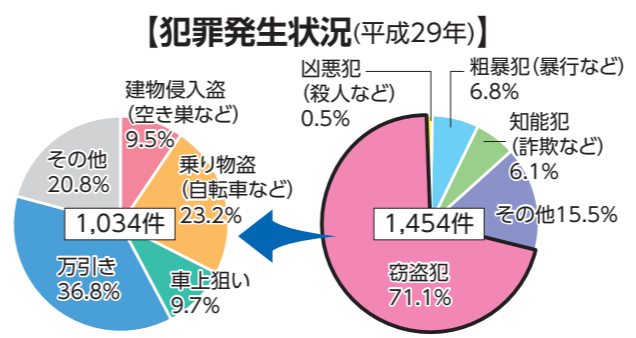

「ながら見守り」で地域を守ろう

市では、犬の散歩をしながら、花の水やりをしながら、など日々の生活の中で地域の様子を見守り、みんなで犯罪を防ごうという「ながら見守り」を推進しています。犯罪ゼロの安心なまちづくりにご協力をお願いします。

不審なことがあれば警察相談ダイヤルへ ☎#9110
※緊急の場合は110番へ