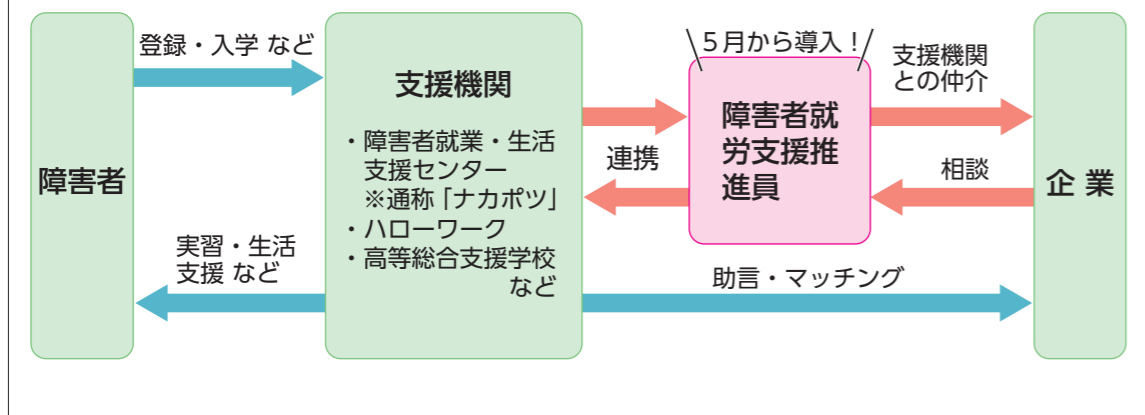

2日間で県内外から約1万1,000人が来場。アーティストのライブが始まると、リズムに乗って跳ねたり手拍子をしたりと、大いに盛り上がりました。子どもたちは動物との触れ合いや凧揚げ、工作など、キッズパークで大はしゃぎ。飲食ブースでは、長岡ならではの食を求め、行列が出来ていました。フィナーレに阪之上小学校児童が歌う、いきものがかり・山下穂尊さん作詞作曲のテーマソング「輝き」に合わせて超大型スタライマンが秋の夜空を彩る

と、会場から大きな歓声が上がりました。
来場者からは「子どもも遊べて一日楽しめた」「開放的な自然の中で音楽も花火も満喫できた」との声が聞かれました。

オール長岡でももてなし
活性化と交流人口増へ

イベントを主催したのは、県内外の企業が出資して設立した米百俵フェス有限責任事業組合。東山エリア一带の活性化と交流人口の拡大を目指して、市や商工会議所、NPO法人などをつくる長岡実行委員会が協力しました。地元の学生約100人もボランティアに参加し、長岡全体で運営やおもてなしを行いました。今回の盛り上がりを受け、今後、秋の大型イベントとしての定着を目指していきます。
図政策企画課 ☎ 39・2361

来年の開催は
10/12(土)・13(日)！
お楽しみに！

推進員が障害者雇用に関わるイメージ

障害者雇用は、実は働き方改革につながるんです — 小倉

民間企業と障害者の橋渡し役に。市は5月から、企業側の視点を加えた障害者雇用を促進するため、商工部に「障害者就労支援推進員」を配置しました。障害者の実習先企業の開拓や雇用を考えている企業の相談に取り組んでいます。障害者と企業、それぞれに最適な就労とは。マコー(株)で障害者雇用に関わる小倉麗さんと、障害者の自立を就労・生活の両面で支援