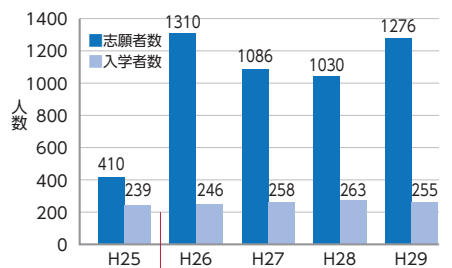

そこで平成28年4月、同研究会を設立。経営者向けには経営資源としてのデザインを理解する講座、スタッフ向けにもイノベーションを起こすためのワークショップを開催しています。1月現在、会員企業は58社、登録メンバーは156人です。

▲志願者数と入学者数の推移(定員230人)

公立化したことで、ほかの国立大学とも純粋に教育・研究の魅力で勝負ができるようになりました。私たちは経営の健全化を確保しつつ、さまざまな教育・研究の充実を第一としてきました。地域や産業との連携も含め、その根幹は、未来を先取りする改革をし