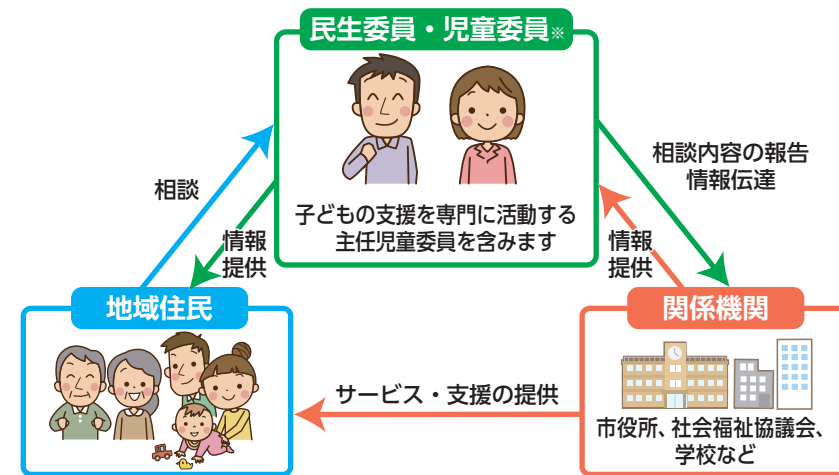

高齢者の見守り

一人暮らしの高齢者、支援の
必要な人などを定期的に訪問。
日常生活の不安などを聞き取り
ます。

地域福祉活動

お茶飲みサロンの開催や、高
齢者への食事サービスなどを
行い、いきいきとした地域づ
くりに取り組みます。

地域に人々

寄り添う活動

地域独自の取り組み

手作りの絵はがきを配り
ながら、高齢者を訪問

暮らしや防災に役
立つ情報をお便り
などにまとめて配布

人の集まる場所で、特殊
詐欺被害防止の呼び掛け

認知症を楽しい劇で分か
りやすく紹介

民生委員・児童委員

561人が支える、地域の安心

※厚生労働大臣から委嘱された非常勤の特別職の地方公務員です。秘密は固く守ります。安心してご相談ください

「元気がね?」「困ってることはないかい?」
そんな声掛けをしながら地域を回っている人たちが
います。民生委員・児童委員のみなさんです。
自らも仕事や家事を抱えながら、高齢者や子育
て中のお宅を一件一件訪ね、悩みを聞き、困り事
を市役所に問い合わせるなど、地域のみなさんと
行政機関などのつなぎ役として活動しています。
「地域の安心のために」。市内561人の民生委
員は、寒さ増す12月も活動に出掛けていきます。
福祉総務課 ☎39・2217