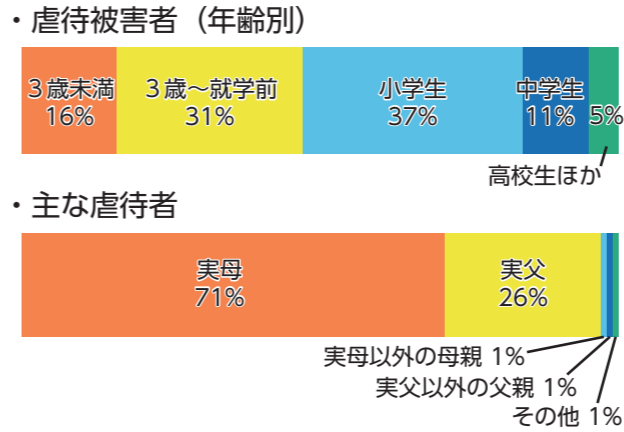

◀豊かな自然の中の古民家。1階和室3室、2階和室2室を備えています

IT業界は今、「自然の中で仕事する」が静かなブームです。市は、長岡の中山間地の魅力を体感できる、最長7日間のお試しオフィスを整備。地域の活力を創出します。利用者第1号の株式会社K aeruの代表取締役・大崎弘子さんは「景観が素晴らしい。いつも働いている都会と違う環境ながら、長岡駅から1時間と近く、不便がないのが魅力ですね」と話しました。今年度は12月末まで貸出しを行い、利用者の意見を取り入れ、来年度以降の取り組み体制を検討していきます。

11月は児童虐待防止推進月間 守ろう 子どもの笑顔

12万件超。これは1年間に全国で発生した児童虐待の件数です。子どもにイライラして怒ってしまう、思わず叩いてしまった、子どもと二人きりで息が詰まりそう……。家庭での悩みがあったり、子どもとのコミュニケーションがうまくいかなかったりすると、虐待につながる可能性があります。市は子育てや児童虐待に関する相談窓口を設置しているほか、学校、病院などの各機関が連携して、虐待の防止、早期発見・対応、再発防止に取り組んでいます。子育てで悩んでいるのはあなただけではありません。一人で抱え込まず、ご相談ください。

☎子ども家庭センター ☎36・3790

知っていますか？児童虐待の今

◇長岡で約100件
平成28年度、全国で122,578件、県内で1,845件、長岡市でも92件の児童虐待の通告がありました。市の通告件数は毎年ほぼ横ばいです。

○長岡市の状況（平成28年度）

◇児童虐待とは？
子どもを守るべき保護者が、子どもの身体や心を傷つけることをいいます。児童虐待は4つに分類されますが、重複して起こることもあります。