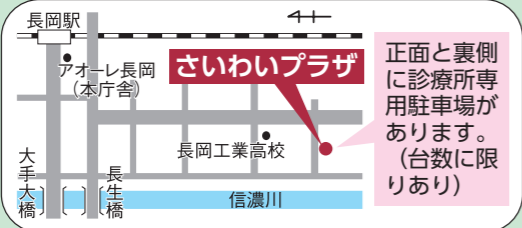

●平成29年度国民年金保険料
保険料は月額16,490円です。
園国保年金課国民年金係「アオ」☎39・2250、各支所市民生活課

納期限は3月31日(金)です

- 国民健康保険料 (9期)
- 後期高齢者医療保険料 (12期)
- 介護保険料 (12期)

急患診療のお知らせ

診療時間外や休日に具合が悪くなったときにご利用ください。受診の際は、必ず保険証と医療費助成の受給者証(ある人)を持参してください。

- 風邪や腹痛などの比較的軽症な救急患者 → ①～⑤を受診してください
- 入院や手術を必要とする重症な救急患者 → ⑥を受診してください

施設名	診療科目	受付時間	診療曜日				
			日・祝	月～金	土	日	祝
① 休日・夜間急患診療所 ☎37・1199	内科	午後6時45分～9時30分	—	●	—	—	—
	内 科 小児科 外 科	午前9時～11時30分 午後1時～4時30分	●	—	—	—	—
② 休日急患歯科診療所 ☎33・9644	歯 科	午前9時～11時30分 午後1時～3時30分	●	—	—	—	—
③ 中越こども急患センター ☎86・5099	小児科	午後6時45分～9時30分	—	●	●	●	●

①～③はさいわいプラザ(幸町2-1-1)の1階にあります

産婦人科は在宅当番医制です(日曜日・祝日のみ)。お問い合わせは休日・夜間急患診療所☎37・1199へ。

施設名	診療科目	受付時間
④ 小児診療所 ☎95・2010 (小国町楳沢88)	内科・歯科	第3日曜日のみ 午前8時30分～11時30分 午後1時30分～4時30分

⑤ 休日在宅当番医(見附・中之島地区)

受付時間=午前9時～11時30分、午後1時～4時30分