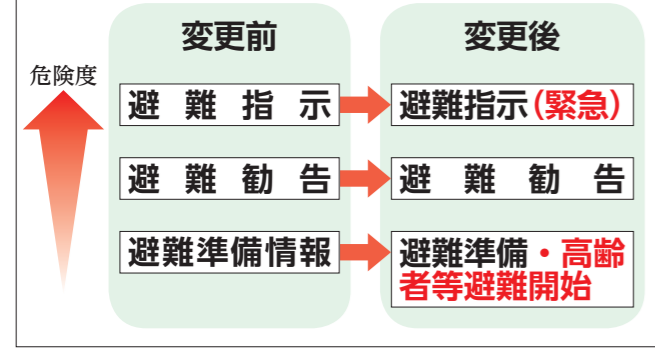

やっぱ! 長岡で決める、働く
ながおか就職ガイダンス2018
時・場①3月13日(月)午後1時～4時…秋葉原UD
XギャラリーTypeE(東京都千代田区)②22
日(水)・23日(木)午後1時～4時30分…アオーレ長岡
①②いずれも 参加企業=①30社②各70社(計140)

市内企業が二に集う
最大級のイベントだ
よ。逃したら損!

社) ③3月または来年3月に大学(院)・短大・
高専・専修学校など卒業予定の人、卒業後3年以
内の人 ※東京からの無料送迎
バスあり ④ながおか就職・U
ターンサポートデスク☎0120・
7505・14、商業振興課(天手)☎39
・2228 おぐりん▶

**若者目線で楽しく紹介
長岡野菜BOOK vol.5**
長岡野菜の魅力を伝えるため、長岡造形大学生が、
企画・取材・編集を行いました。市有施設や地消地
産推進店、市内直売所で配布しています。
園農水産政策課(市セ)☎39・2223

①遊びながら運動動作を身に
つけよう!キッズスポーツ
教室(幼児)
時3月14日(火)・21日(火)・28日
(火)午後4時30分～5時15分
(計3回) ②年少～年長児
定10人(先着) ¥1,500円
③3月13日(月)まで

②雪上ウォーキング体験
時3月15日(水)午前10時～10時
45分 ③20歳以上 定10人(先着)
¥500円 ④3月14日(火)まで

◆園や園などの略字の見方は10ページ
◆園どなたでも、園特になし、園無料、園不要(直接
会場へ)の場合は、記載なし
◆園に電話、ファクス、Eメール、園(市ホームページ)
の記載がある場合は、その方法で申し込み可
アオ=アオーレ長岡 市セ=市民センター
天手=大手通庁舎 さい=さいわいプラザ

**災害時の避難情報の
名称が変わりました**
避難をする段階を明確にするため、避難準備情
報などの名称を変更しました。災害が発生、また
は発生の恐れがある場合は、新たな名称で避難情
報を発令します。
園危機管理防災本部(アオ)☎39・2262