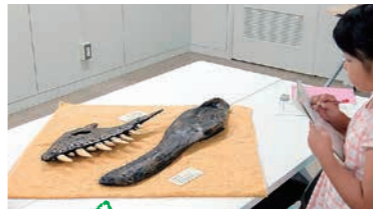

アルバートサウルスは体長約8～10mで、約7,000～7,500万年前に生息していた恐竜です。

- 1 ミニ企画展
  3月7日(火)～31日(金)午前9時～午後5時(21日(火)は休館)
  肉肉食恐竜アルバートサウルスの上・下顎化石(レプリカ)
  科学博物館(さい) 32・0546
  栃尾美術館 53・6300
  館所蔵品展「春の展示」ふるさとゆかりの作家たち
  3月4日(土)～4月9日(日)午前9時～午後5時(入館は午後4時30分まで。月曜休館。祝日の場合は翌日) 一般200円、高校・大学生150円、小・中学生100円
  市民農園参加者募集
  家庭菜園を楽しめます。栽培面積 33㎡ 区画数 10 抽選 年4、1000円
  2 一畝オーナー(10㎡)
  じゃがいもと秋野菜
  堆肥、石灰、肥料は料金に含まれます。
  5月上旬～11月中旬 夏：じゃがいも、秋：大根、ニンジン、カブ 定20人抽選 年3、500円
  3 いちご大福講座
  3月31日(金)午前10時～正午 定24人抽選 年500円
  4 登り窯芸員募集
  栖山窯で陶器作りをします。内まき割り、窯たき、作陶(5kgの粘土を提供)の体験 年8、000円
  5 みそづくり体験
  県内産の大豆を使い、麹からみそを作ります。

ミ・アモーレプロジェクト 阿木燿子×堀口すみれ子トークショー 長岡ゆかりの詩人・フランス文学者 堀口大學とその愛

越後長岡応援団で作詞家・作家の阿木燿子さんと、堀口大學の娘のすみれ子さんが、大學の作品や人物像を語り合います。
3月12日(日)午後2時～3時30分 場長岡震災アーカイブセンター
阿木燿子さん(左)、堀口すみれ子さん(右)

★長岡大手高校書道部による堀口大學の詩の作品を展示
3月4日(土)～12日(日) 場フェニックス大手イースト 固NPO法人ながおか未来創造ネットワーク 39・2500
担当=アオーレ交流課(アオ) 39・2288

1 5いずれも 3月15日(水)(消印有効)までに、往復はがきの往信の裏に希望講座名(5は希望コースと希望大豆量も)、郵便番号、住所、氏名、電話番号、返信の表に自分の宛先を記入して〒940-0821 栖吉町3670
2 農の駅あぐらって長岡(1講座につき1枚)
3 国際交流センター「地球広場」(市セ) 39・2714
4 外国人市民向け日本語講座
生活に必要な語学力を身に付けます。
4月からの①毎週火・金曜日(各1時間)②毎週日曜日(2時間) 年各月平均1、600円(18歳未満は無料。教科書代別) 対平仮名・片仮名の読み書きができる人

1 5いずれも 3月15日(水)(消印有効)までに、往復はがきの往信の裏に希望講座名(5は希望コースと希望大豆量も)、郵便番号、住所、氏名、電話番号、返信の表に自分の宛先を記入して〒940-0821 栖吉町3670
2 農の駅あぐらって長岡(1講座につき1枚)
3 国際交流センター「地球広場」(市セ) 39・2714
4 外国人市民向け日本語講座
生活に必要な語学力を身に付けます。
4月からの①毎週火・金曜日(各1時間)②毎週日曜日(2時間) 年各月平均1、600円(18歳未満は無料。教科書代別) 対平仮名・片仮名の読み書きができる人

長岡市国際交流協会(国際交流課市セ内) 39・2207
●国際理解講座「貿易ゲームから世界が見える」
貿易を疑似体験し、楽しみながら世界の問題を考えます。
3月19日(日)午後2時～4時 場市民センター 対高校生以上 定40人(先着) 3月6日(月)～17日(金)
●市民企画講座「貧困の連鎖を断ち切るために」女性の貧困問題を語り解く
3月17日(金)午後1時～3時 場まちなかキャンパス長岡 固首都大学東京教授・阿部彩さん 定60人(先着) 3月16日(木)まで(HPからも可)
●青少年文化センター 34・1305
1 鉄道模型運転会
3月11日(土)午後1時～4時 12日(日)午前10時～午後3時30分 固H.O.車両ゲージなど
2 プラネタリウム新番組「忍たま乱太郎」春の星座
3月18日(土)から(番組入れ替えのため)3月14日(火)～17日(金)は休みです) 時間 11時～1時 祝日: 午前11時から、午後1時から、3時20分

1 5いずれも 3月15日(水)(消印有効)までに、往復はがきの往信の裏に希望講座名(5は希望コースと希望大豆量も)、郵便番号、住所、氏名、電話番号、返信の表に自分の宛先を記入して〒940-0821 栖吉町3670
2 農の駅あぐらって長岡(1講座につき1枚)
3 国際交流センター「地球広場」(市セ) 39・2714
4 外国人市民向け日本語講座
生活に必要な語学力を身に付けます。
4月からの①毎週火・金曜日(各1時間)②毎週日曜日(2時間) 年各月平均1、600円(18歳未満は無料。教科書代別) 対平仮名・片仮名の読み書きができる人
5 講演会「星空に親しもう」
3月19日(日)午後1時30分～3時 固プラネタリウム解説員・樋原あきさん 定100人(先着) 3月1日(水)から
6 春休みプラネタリウム
3月28日(火)～4月6日(木)午前11時から、午後1時30分から、3時20分から(各35分)
7 星空シアター
4月1日(土)午後7時～8時(荒天時中止)