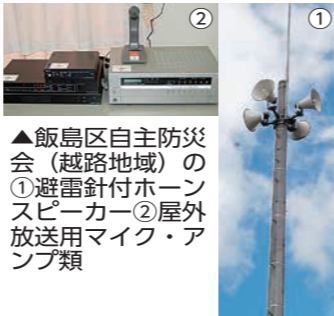

③運動不足解消!お手軽運動
教室
時3月14日(火)・21日(火)・28日
(火)午前10時～10時45分 ⑲
歳以上 定各10人(先着) ⑳
回500円 ㉑各前日まで

●陸上競技場 ☎27・6300
①冷え性でお悩みの人の為の
ストレッチ教室
時3月29日(水)・30日(木)(計2
回) ⑲時間11時前10時～10時
30分、午後1時30分～2時
⑳20歳以上 定各5人(先着)
㉑2,000円 ㉒3月28日
(火)まで

②骨盤体操
～身体の歪み解消!～
時3月17日(金)・22日(水)午前9
時30分～10時、10時45分～11
時15分 ㉓20歳以上 定各5
人(先着) ㉔各1,000円
㉕各前日まで

市議会を傍聴しませんか
本会議や委員会は公開されています。お気軽に
おいでください。

3月定例会の日程

期日	会議名	場所
2月28日(火)	議会運営委員会 本会議(招集日)	第二委員会室
3月1日(水)～3日(金) 6日(月)	本会議※	議場
7日(火)・8日(水)	産業市民委員会	第一委員会室
9日(木)・14日(火)	文教福祉委員会	
15日(水)・16日(木)	建設委員会	
17日(金)・21日(火)	総務委員会	
28日(火)	議会運営委員会 本会議(最終日)	第二委員会室 議場

※2日(木)・3日(金)・6日(月)の本会議は、一般質問
者の人数により日程を短縮する場合があります
園本会議…午後1時から、議会運営委員会…午前
11時30分から、常任委員会(産業市民・文教福祉
・建設・総務)…午前10時から 園本会議…67人
(車いす利用2人分含む)、親子傍聴席10人、委
員会…12人
本会議・常任委員会の生中継や録画中継は、市
議会ホームページでご覧いただけます(ケーブル
テレビの再放送は午後7時から)。
園議会総務課(アオ)☎39・2244

★議会中継がスマートフォン、タブレットなどでも視聴可能に
なりました。詳しくは、市議会ホームページをご覧ください

●公共施設予約システムを
ご利用ください
携帯電話やパソコンなどか
ら空き状況の確認や利用予約
ができます。※詳しくは、市
ホームページをご覧ください
園情報システム管理課(さい)☎
39・2205

●自主防災会の防災備品
を整備しました
自治総合センターが広く
の社会貢献広報事業として実
施するコミュニティ助成事業
を活用して、次の用品を整備
しました。

●空き家バンクに登録を
空家を売りたい・貸した
い人の物件情報を市ホームペ
ージで公開し、利用希望者と
所有者の連絡調整をします。
ぜひご相談ください。
園住宅施設課(天手)☎39・22
22

●税理士無料相談(要予約)
時3月15日(水)、4月5日(水)午
前9時30分～正午 ⑳園・市税
理士会長岡支部(三和3)☎
33・8080 担当II市民税
課(アオ)☎39・2212

●まちの美化にご協力を!
春のクリーン作戦
町内会や商店街など地域ぐ
るみで、道路や公園などの清
掃にご協力ください。

▲飯島区自主防災
会(越路地域)の
①避難針付ホーン
②スピーカー
③屋外マイク
④放送用アンテナ