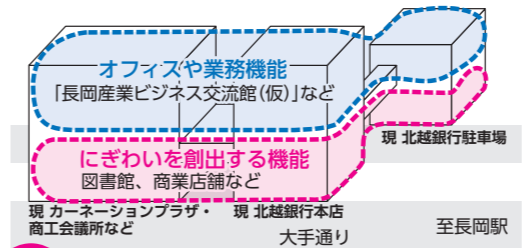

チカコホンマさんと、
米作りの師匠・大矢作雄さん

あっという間の1年、一生懸命取り組んでくれました。自分も元気をもらったし、村の人もチカちゃんの姿を見れば飛んで出るくらい喜んでいました。みんなは嫁に来てと言うけど…自分は芸人として頑張ってほしい。他の人がしたことない、暑い暑さの中の農作業や、稲がチクチクしたとか本当の経験をネタにしてもらえれば一番うれしい。売っ子になって、たまには帰ってきてください。

来年度のお礼の品募集

市内事業者のみなさんへ
自慢の品を
全国にPRするチャンス

申 4月28日(金)まで
※詳細は市ホームページをご覧ください

案 整備イメージ

市と大手通表町東地区市街地再開発準備組合は、これまで同地区の再開発事業への参画に向けて株式会社北越銀行と協議を進めてきました。1月31日、北越銀行の参画が正式に決定。北越銀行本店とその駐車場が新たに加わり、総事業面積は約2倍の計1.24haに。地区全体の一体的な整備が可能となりました。