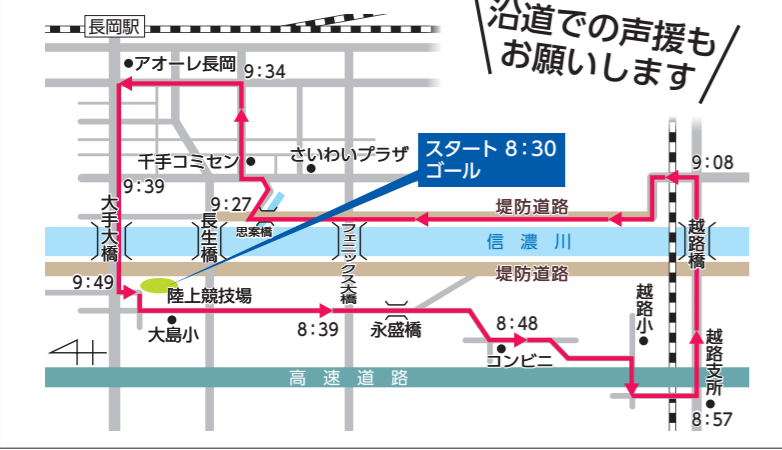

寺泊 健康とスポーツの祭典

時 3月18日(土)午前9時30分～午後2時 場 寺泊文化センター 内 小学生向け基礎運動指導、効率的な歩き方教室、バトントワリング・ラートの演技披露、スポーツ団体活動発表、タニタ体組成計、骨密度・血圧測定、特産品販売など 内履き 寺泊総合型スポーツクラブてらスポ! ☎86・6719 担当=寺泊支所地域振興課 ☎75・3111

4/9 長岡ロードレース大会の交通規制にご協力を 4年ぶりに復活

地図中の時間は先頭ランナーの通過予定です。通過中は、安全のため一時交通規制を行います。
図 スポーツ振興課 ☎32・6117

スポーツ教室 (4月～来年3月) 岡長岡市スポーツ協会 ☎34・2130

教室名	マスターズ			
対象	おおむね55歳以上の男女			
会場	市民体育館	南部体育館	北部体育館	アオーレ長岡
定員	各100人	各80人		各100人
開催日	4月10日から 毎週月曜日	4月13日から 毎週木曜日	4月12日から 毎週水曜日	4月5日から 毎週水曜日
時間	13:30～15:00			10:00～11:30
教室名	レディース			
対象	女性			
会場	市民体育館	南部体育館	北部体育館	アオーレ長岡
定員	各80人			
開催日	4月11日から 毎週火曜日	4月7日から 毎週金曜日	4月10日から 毎週月曜日	4月12日から 毎週水曜日
時間	10:00～11:30			
教室名	一般	エアロビ		エアロビックダンスクラブADC
対象	一般男女	女性		一般男女
会場	アオーレ長岡	北部体育館	みしま体育館★	南部体育館
定員	各80人			
開催日	4月6日から 毎週木曜日	4月12日から 毎週水曜日	4月4日から 毎週火曜日	4月21日から 毎週金曜日
時間	19:00～21:00		10:00～11:30	
※	※初心者フットサル		※レクスポーツ	
対象	中学生以上		小学1～3年生	
会場	アオーレ長岡			
定員	各50人		35人	
開催日	4月5日から 毎週水曜日	4月6日から 毎週木曜日	4月5日から 毎週水曜日	
時間	19:00～21:00	17:30～19:00	16:30～17:30	
※	※年12,000円	※年10,500円	※4月～7月 5,000円	
※	※基本的なフットサルの技術を学ぶ	※各種レクリエーション、スポーツ	※用具を使った基礎運動、集団遊びなど	

※各種体操、軽スポーツ、ソフトバレーボール、卓球、バドミントン、ラケットテニスなど(エアロビはエアロビックダンス、ストレッチ体操など) ※(初回に)年16,000円または分割4月～8月7,000円(施設使用料を含む。返金しません。※の教室は上表参照) 甲 3月14日(火)午前9時から長岡市スポーツ協会へ(各先着) ★は、キラ、スポ!みしま(みしま体育館内) ☎41・2133へ

◆図や表などの略字の見方は10ページ
◆図どなたでも、図特になし、図無料、図不要(直接会場へ)の場合は、記載なし
◆図に電話、ファクス、Eメール、図(市ホームページ)の記載がある場合は、その方法で申し込み可
アオ=アオーレ長岡 市セ=市民センター
大刊=大手通庁舎 さい=さいわいプラザ

月29日(水)までに長岡市ダンススポーツ連盟・小林さん ☎32・7195へ

8 初心者ゴルフ教室
時 4月2日～4月25日の①毎週火曜日午後8時30分～9時40分②毎週日曜日午前9時30分～10時40分 場 長岡南ゴルフガーデン(撰田屋町) 定 各10人(先着) (未経験者優先) ¥6,000円(ボール代別) 甲 3月10日(金)から長岡ゴルフ協会事務局(長岡カントリー倶楽部内) 藤巻さん ☎46・3130へ

9 長岡薙草スポーツクラブフィットネス教室体験会
コース・曜①健康ヨガ:3月24日(金)午前10時30分～11時30分②肩こり腰痛予防教室:3月30日(木)午後2時～3時③らくらくエアロビ:3月28日(火)午後7時30分～8時30分 場 ①②高年齢者センターけさじろ③栖吉コミュニティセンター 定 各20人(先着) ¥1②のみ別途施設使用料必要 甲 3月13日(月)から同事務局(スポ協内) ☎34・2130へ

1 市民プロデュース講座
日本の桜と世界の桜ー桜についていろいろ学ぼうー
時 4月8日(土)・9日(日)午後2時～3時30分(計2回) 場 日本語教師・峰村剛さん 定 20人(先着) ¥400円

2 まちなかカフェ
自由に見学できます
① 毎日が見学できる!
時 4月11日(火)午後7時～8時30分 場 日本記念日協会代表理事・加瀬清志さん 定 20人(先着) ¥500円(1ドリンク付き)

② コーディング成果を生み出す双方向コミュニケーション
時 4月15日(土)午前10時～11時30分 場 有マックス・ゼンパフォー・マンズコンサルタント代表取締役・丸山結香さん 定 20人(先着) ¥500円(1ドリンク付き)

外国の多くの国々には、日本桜から平和外交の象徴として贈られているよ。長岡市からも姉妹都市の米国フォートワース市に昭和62年に贈ったことがあるんだ。

▶おぐりん

1 熱中!感動!夢づくり教育
ジュニアスポーツフェスタ
時 3月20日(祝)午前10時～午後3時 場 市民体育館 内 スポーツ体験ブース(武道、球技、体操、陸上など)、自分に合ったスポーツを探そう、大抽選会 対年長児以上

2 市民スポーツ祭
スポーツチャンバラ大会
時 3月19日(日) 場 南部体育館 種目Ⅱ▽個人戦(段級別、無級の部あり) : 基本動作、小太刀、長剣▽団体戦(3人) : 小学生以下、中学生以上の部 ¥1人1,500円 甲 3月17日(金)までに料金を添えて市民体育館へ

3 小・中学生テニス教室
①小学生テニス教室
時 4月13日～7月27日の毎週月・木曜日午後5時～7時 対小学2～6年生 定 50人(抽選) 火・木曜日午後7時～9時 定 40人(抽選)

②中学生テニス教室
時 4月11日～7月27日の毎週火・木曜日午後7時～9時 定 40人(抽選)

4 オープニングダブルステニス大会
時 4月2日(日) 場 希望が丘テニス場 種目Ⅱ男子A・B・C、女子A・B・Cクラス ¥1一般4,500円、高校生以下2,000円 甲 3月10日(金)までに希望が丘テニス場にある申込書で、岡長岡市テニス協会・川上さん ☎090・1880・3510

5 学校開放バドミントン教室
時 4月10日～6月26日の毎週月曜日午後7時30分～9時30分(計12回) 場 中島小学校

3 西年に鳥を見に行こう!
野鳥の生態や撮影のポイントなど学びます。
時 4月29日(祝)午前9時～11時 集合Ⅱ長岡大学 講義 高高原ビクターセンター講師・星野雄軌さん 定 20人(先着) ¥500円(1ドリンク付き) 持双眼鏡(ある人)、雨具

①②いずれも 甲 3月10日(金)から(HPからも可) 保育Ⅱ各開催日の10日前まで