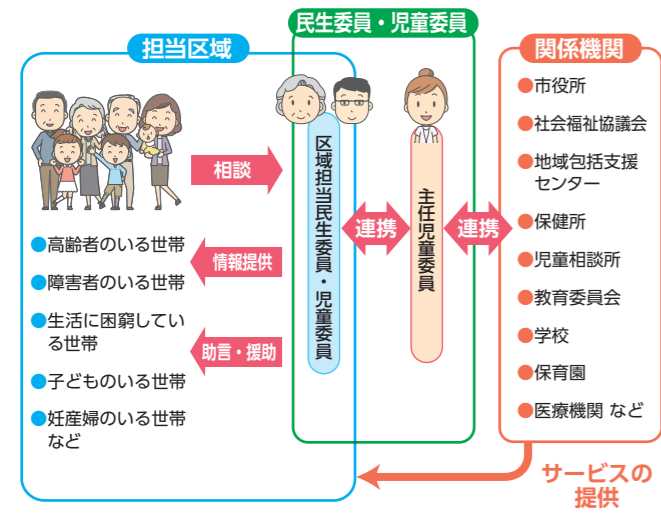

③マスターズ

時 12月11日(水)④17日(火)⑤23日(月)⑥29日(日) ① 1月11日(水) ② 1月11日(水) ③ 1月11日(水)

④レディス(女性)

時 12月11日(水)⑤17日(火)⑥23日(月)⑦29日(日) ① 1月11日(水) ② 1月11日(水) ③ 1月11日(水)

◆図や表などの略字の見方は16ページ
◆図どなたでも、図特になし、◆無料、◆不要(直接会場へ)の場合は、記載なし
◆◆に電話、ファクス、Eメール、◆(市ホームページ)に記載がある場合は、その方法で申し込み可
アオ=アオーレ長岡 市セ=市民センター
大平=大手通庁舎 さい=さいわいプラザ

福祉サービスを
使いたい
子育てに
自信がない
近所に心配な
人がある

こんな困りごとの相談は、 民生委員・児童委員へ

岡福祉総務課 **アオ** ☎39・2217、各支所市生活課

どんなことするの？

地域の身近な相談役として、みなさんの生活、医療・介護、子育ての悩みや困りごとを聞き、関係機関への「つなぎ役」になります。また、定期的な訪問などを通じて、高齢者世帯や子どもたちの見守りをしています。秘密は固く守ります。安心してご相談ください。

委員の改選により、新任254人を含む535人が
12月1日から各地域で活動しています。
任期＝平成31年11月30日まで

どんな人たち？

民生委員・児童委員は、厚生労働大臣から委嘱された非常勤の公務員です。特定の区域を担当する委員と、児童問題や子育て支援を専門とする主任児童委員があり、連携・協力しています。
※お住まいの地域の委員はお問い合わせください

お気軽にご相談ください

今までお会いした人の中には「聞いてもらっただけで気が楽になった」という方もいます。まずはお話を聞かせてください。最後まで伺い、ふさわしい関係機関におつなぎします。