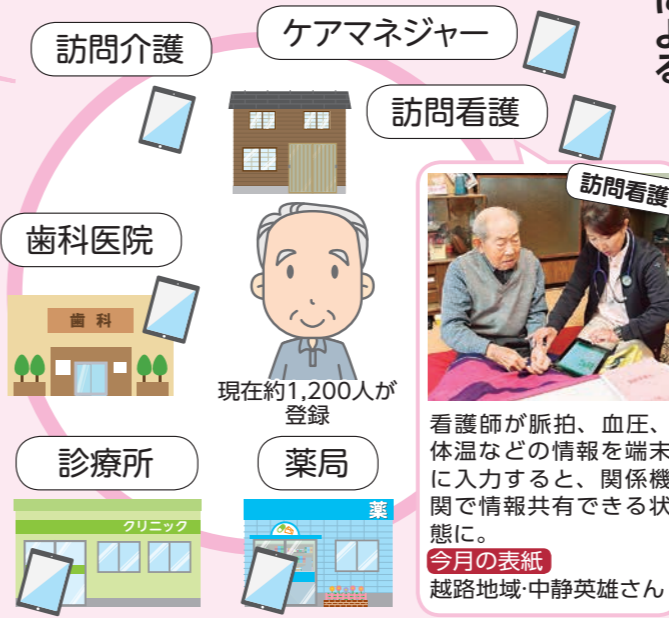

救急隊にも拡大 的確な搬送へ

11月15日からフェニックスネットに市の救急隊も参加し、市内全3消防署に16台の端末を配置しました。救急出動時

には患者の病歴や薬歴、かかりつけ医や緊急連絡先を閲覧できることで、適切な対応が可能に。受け入れ先の病院での迅速な治療や、本人が話のできない状態でも家族への連絡ができるようになりました。情報共有に同意し登録している患者数は約1,200人で、参加機関は86団体。今後、利用者拡大を目指すとともに、多職種が連携し高齢者がより安心して在宅生活を送れるよう支援していきます。

多職種が連携し 地域を支えたい

地域包括ケア推進協議会会長

長岡在宅フェニックスネットワーク協議会会長

長岡市医師会会長

長尾政之助さん

これから高齢者がさらに増えていきます。医療だけでなく、介護、看護、食事サービスなど、在宅生活を地域全体で支えていかなければなりません。このフェニックスネットの仕組みは、患者を支える関係者の情報共有や緊急時の適切な対応に非常に有効です。今後多くの職種のみならず、協力をいただき、連携をとって地域社会を支えたいと思います。

後方支援病院 基幹3病院
・長岡赤十字病院
・長岡中央総合病院
・立川総合病院
その他7病院

緊急時 救急隊

タブレット端末の情報を確認。適切な医療機関に搬送

迅速な治療

対象者には医療機関、看護・介護事業所などが登録を声掛けします

メンバーは10人
みなさんのところに取材に行きます！

栗原佳宏さん

柴木樹さん

市政だよりの人気コーナー「地域の旬」と「まちのほっとフォト」14ページは、応募のあった市民記者・まちかどカメラマンが取材しています。親しみの湧く誌面づくりのために、各地で取材に奮闘する、まちカメラマンの活動を紹介します。

02 とことん狙う！心に響く一枚を

現場で取材開始。市の広報スタッフの証しである腕章をつけて撮影に挑みます。

金山静夫さん

こだわるのは表情。納得の一枚が撮れるまで、何枚も撮り続けます。取材には緊張感と責任感を持って臨みますが、良い写真が撮れたときの喜びは格別です。