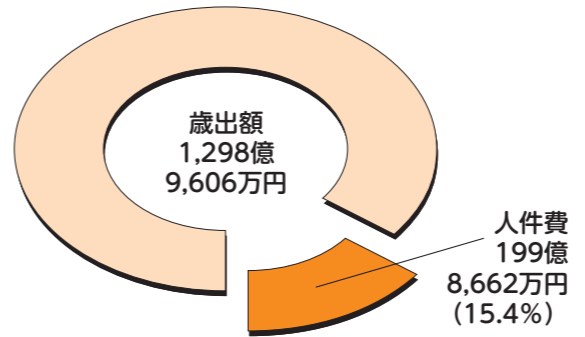

1 人件費の状況 (平成27年度普通会計決算)

注) 人件費には、一般職、特別職の給料、報酬、諸手当や共済費などが含まれます。