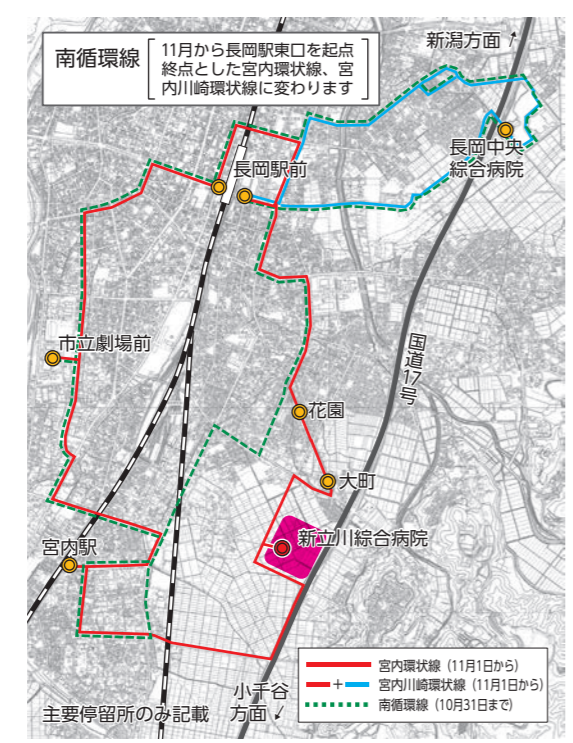

11月5日(土)午後1時30分～3時15分 場中央図書館 内就職活動までの事例インタビュー、支援内容の紹介など 定100人(先着) 申10月28日(金)までに同ステーション(今

●長岡地域若者サポートステーション公開セミナー
「サポステではじめよう! 不登校・中退からの就活」
時11月5日(土)午後1時30分～3時15分 場中央図書館 内就職活動までの事例インタビュー、支援内容の紹介など 定100人(先着) 申10月28日(金)までに同ステーション(今

●税理士無料税務相談(要予約)
時10月19日(水)、11月2日(水)午前9時30分～正午 場・申税理士会長岡支部(三和3) ☎33・8080 担当Ⅱ市民税課アオ ☎39・2212

●多重債務問題相談日
弁護士・司法書士が相談に応じます(要予約)。
時10月12日(水)・19日(水)・26日(水)、11月2日(水)・9日(水)午後1時30分～4時 場・申消費生活センター(市セ) ☎32・0022

●長岡地域若者サポートステーション公開セミナー
「サポステではじめよう! 不登校・中退からの就活」
時11月5日(土)午後1時30分～3時15分 場中央図書館 内就職活動までの事例インタビュー、支援内容の紹介など 定100人(先着) 申10月28日(金)までに同ステーション(今

●税理士無料税務相談(要予約)
時10月19日(水)、11月2日(水)午前9時30分～正午 場・申税理士会長岡支部(三和3) ☎33・8080 担当Ⅱ市民税課アオ ☎39・2212

●多重債務問題相談日
弁護士・司法書士が相談に応じます(要予約)。
時10月12日(水)・19日(水)・26日(水)、11月2日(水)・9日(水)午後1時30分～4時 場・申消費生活センター(市セ) ☎32・0022