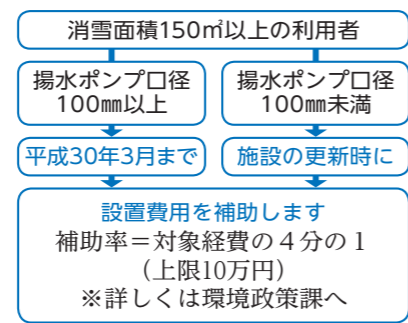

●節水型自動降雪検知器の設置はお済みですか

地下水位の低下による井戸

の枯渇や地盤沈下を防ぐため、降雪面積150㎡以上の降雪パイプ利用者に「節水型」自動降雪検知器の設置を義務付けています。平成27年3月31日以前に降雪パイプを所有する市民、事業者(町内会、道路消雪組合を除く)が節水型検知器を設置する費用を補助していますので、冬を迎える前の設置をご検討ください。

●原子力発電施設等周辺地域企業立地支援給付金

●次の全てを満たす企業①平成27年10月1日以降に長岡・越路・小国地域に製造業を営む事業所を新設・増設②電力を新規・増加契約③雇用者が3人以上増加 給付額 支払った電気料金の約4割 国産企業立地課(大手) ☎39・2298

●省エネ・新エネ設備等導入事業補助金(2次募集) 住宅や事業所に木質バイオマスストーブ(ペレット・薪ストーブなど)を導入する経費の一部を補助します(ペレット以外を燃料とするストーブは支所地域に限りません)。補助額 設備費・工事費の3分の1(上限15万円) ※予算額150万円に達した時点で終了 10月11日(火)から環境政策課 ☎24・0528へ

オープンカフェ社会実験 歩道の安全な通行にご協力を

商店街などと連携し、歩道を活用してまちのにぎわいをつくります。歩道にテーブルや店舗の看板などが出ます。通行の際は、自転車の降車にご協力ください。
●10月21日(金)~23日(日)午前11時~午後9時 場大手通り、すずらん通り、セントラル通り 中心市街地整備室(大手) ☎39・2807

- ●知って得する介護研修会
  - ①ケアする人の心と体のセルフメンテナンス(自分も相手も輝く支援)
  - ●10月28日(金)午後1時30分~3時30分 場みしまコミュニティセンター
  - ②「アロママッサー」で癒しを体験!
  - ●11月11日(金)午前10時~正午

●市税の滞納処分による差し押さえ財産を公売します
ヤフー(株)のインターネット公売システムで10月14日(金)まで申し込みを受け付けています。カメラ1点を出品。詳しくは市ホームページをご覧ください。
●関取納課(アオ) ☎39・2214

●女性のための防災講座
身を守るための知識や、備えておきたいグッズなどを学びます。
●10月29日(土)午後1時30分~5時 場消防本部 50人(先着) 10月25日(火)までに男女平等推進センターウィルなががおか(HP) ☎39・2746へ (HPからも可)

- ●防火管理講習会
  - ①甲種防火管理新規講習会 11月16日(水)・17日(木)午前10時~午後4時50分(計2回)。17日は午後4時まで) ¥3,560円 定130人(先着)
  - ②甲種防火管理再講習会 11月18日(金)午前9時25分~11時40分 ¥1,510円 定100人(先着)
  - ◇①②いずれも 場消防本部 11月1日(火)~9日(水)に6カ月以内に撮った証明写真(縦4cm×横3cm)1枚を添えて、消防本部予防課 ☎35・2192

●消防団協力事業所に4事業所を認定
消防団活動や団員の確保などに貢献している事業所を新たに認定し、計74事業所になりました。
●(株)キムラ組、大河津建設(株)寺泊営業所、柏崎農業協同組合、(株)ジェイエイサービス柏崎(申請順)
●消防本部総務課 ☎35・2192

●場与板ふれあい交流センター
①②いずれも 場社会福祉協議会介護職員など 団家で介護をしている人 定16人(先着)
●10月7日(金)から ①三島支所 市民生活課 ☎42・2246 ②与板支所 市民生活課 ☎72・3190へ

●10/23 総合防災訓練を実施します
●地震を想定した訓練を与板地域で行います
●午前7時50分~11時30分 場与板中学校、正徳館高校など 関係機関との連携訓練、要支援者の安否確認、避難所開設訓練、ヘリコプターによる救助訓練など 場危機管理防災本部(アオ) ☎39・2262

●10/6(木)~12/31(土) ふるさと納税お礼の品がリニューアル 長岡キャンペーン

10/23 総合防災訓練を実施します

情報配信訓練
午前7時50分~8時15分の間に2回、市内全域に緊急告知FMラジオやエリアメールなどで配信します。ご迷惑をお掛けしますがご理解をお願いします。

●地震を想定した訓練を与板地域で行います
●午前7時50分~11時30分 場与板中学校、正徳館高校など 関係機関との連携訓練、要支援者の安否確認、避難所開設訓練、ヘリコプターによる救助訓練など 場危機管理防災本部(アオ) ☎39・2262

10/6(木)~12/31(土) ふるさと納税お礼の品がリニューアル 長岡キャンペーン

ふるさと納税に寄附してくれた人に、長岡の産品をお礼の品としてお届けしています。キャンペーン中はお礼の品をパワーアップ。長岡の実りの秋の象徴「米」をメインとした88点から選べます。
●シティブロモーション課(アオ) ☎39・2361

▲ポスターには越後長岡応援団・久住小春さん(右)と、農業で住みます芸人のチカコホンマさんが登場

私らしい働き方を見つけよう

①女性若手社員キャリアプランセミナー ~キラキラ輝くわたしのワークスタイル~
●10月27日(木)午後3時~5時 場まちなかキャンパス長岡 結婚・出産を見据えたキャリアデザイン、事例発表 場入社後5年以内の女性 定30人(先着)

②育児休暇復帰後の働き方セミナー~夫婦で楽しむ! 出産後の仕事と生活~パパが引き出すママと家族の笑顔
●11月13日(日)午前10時~正午 場まちなかキャンパス長岡 職場復帰後に意欲的に働くための心構え、夫婦が共に働き続ける上で必要な環境づくりの事例紹介 場育児取得(予定)者と配偶者 定20人(先着) ※保育あり(生後6カ月~就学前)

③次代を担う学生向けキャリアデザインセミナー
仕事も家庭も充実した生活を送るための考え方を学びます。
●11月17日(木)午後1時~2時30分 場長岡大学 場ワーク・ライフ・バランスコンサルタント・二瓶美紀子さん 場市内の大学・高専・専門学校に通学する学生 定50人(先着) 11月10日(木)までに男女共同参画推進室(市セ) ☎39・2746へ (HPからも可)