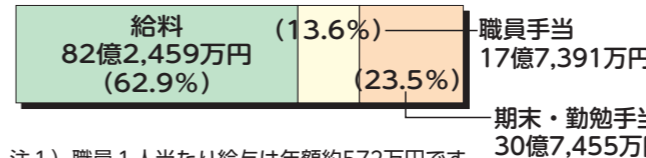

2 職員給与の状況 (平成27年度普通会計決算)

注1) 職員1人当たり給与は年額約572万円です。
注2) 職員手当には、扶養手当、住居手当、通勤手当、時間外勤務手当などが含まれます。
注3) 期末・勤勉手当の支給割合は、年間4.2月分(6月期2.025月分、12月期2.175月分)です。

職員給与の詳細、任用、服務や勤務条件など人事行政の運営状況について、情報公開コーナー(アオーレ長岡東棟3階)、各支所地域振興課および市のホームページで閲覧できます。

3 職員の平均給料月額および平均年齢の状況

区分	平均給料月額	平均年齢
一般行政職	314,099円	42.2歳
技能労務職	313,638円	51.9歳

4 一般行政職の初任給の状況

区分	初任給
I種(大卒程度)	176,700円
II種(高卒程度)	144,600円

5 特別職の給料・報酬等の状況

区分	給料・報酬月額	期末手当
市長	1,016,000円	6月期 1.5月分 12月期 1.65月分 計 3.15月分
副市長	825,000円	
教育長	694,000円	
地域政策監	598,000円	
危機管理監	598,000円	
常勤の監査委員	552,000円	
議長	624,000円	
副議長	563,000円	
議員	526,000円	

6 職員数の状況 (各年4月1日現在) 単位:人

年度	H23	H24	H25	H26	H27	H28	5年間の増減
職員数	2,651	2,597	2,553	2,517	2,513	2,493	▲158 (▲6.0%)
増減		▲54	▲44	▲36	▲4	▲20