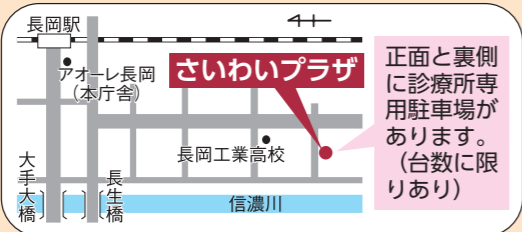

納期限は10月31日(月)です

- ●市・県民税 (3期)
- ●国民健康保険料 (4期)
- ●後期高齢者医療保険料 (7期)
- ●介護保険料 (7期)

急患診療のお知らせ

診療時間外や休日に具合が悪くなったときにご利用ください。受診の際は、必ず保険証と医療費助成の受給者証(ある人)を持参してください。

- ●風邪や腹痛などの比較的軽症な救急患者 → ①～⑤を受診してください
- ●入院や手術を必要とする重症な救急患者 → ⑥を受診してください

施設名	診療科目	受付時間	診療曜日				
			日・祝	月～金	土	日	祝
① 休日・夜間急患診療所 ☎37・1199	内科	午後6時45分～9時30分	—	●	—	—	—
	内科 小児科 外科	午前9時～11時30分 午後1時～4時30分	●	—	—	—	—
② 休日急患歯科診療所 ☎33・9644	歯科	午前9時～11時30分 午後1時～3時30分	●	—	—	—	—
③ 中越こども急患センター ☎86・5099	小児科	午後6時45分～9時30分	—	●	●	—	—

①～③はさいわいプラザ(幸町2-1-1)の1階にあります

産婦人科は在宅当番医制です(日曜日・祝日のみ)。お問い合わせは休日・夜間急患診療所☎37・1199へ。

施設名	診療科目	受付時間
④ 小児診療所 ☎95・2010 (小国町楳沢88)	内科・歯科	第3日曜日のみ 午前8時30分～11時30分 午後1時30分～4時30分

⑤ 休日在宅当番医 (見附・中之島地区)

受付時間=午前9時～11時30分、午後1時～4時30分

期日	内 科	外 科
10月	2日(日) 石川 医院 ☎66・2140	わたなべ皮膚科 ☎62・7750
	9日(日) 林俊香クリニック ☎66・3000	中之島クリニック ☎61・2551
	10日(祝) 内 島 医院 ☎66・2446	お元気でクリニック ☎63・3800
	16日(日) 田 崎 医院 ☎62・1122	貝瀬皮膚科 ☎66・8100
	23日(日) 星 野 医院 ☎62・0998	見附南医院 ☎63・4477
11月	30日(日) 山谷クリニック ☎61・1388	寺師 医院 ☎62・0137
	3日(祝) 杏 仁 堂 医院 ☎62・0123	星整形外科医院 ☎66・8808
	6日(日) さ え き 内科 ☎66・8500	わたなべ皮膚科 ☎62・7750

⑥ 救急当番病院

施設名	電話番号	当番病院に関するお問い合わせ
立川 総合 病院	☎33・3111	休日・夜間急患診療所 ☎37・1199 (受付時間のみ) 長岡市医師会 ☎22・5600 長岡市消防本部 ☎36・0119
長岡 赤十字 病院	☎28・3600	
長岡 中央 総合 病院	☎35・3700