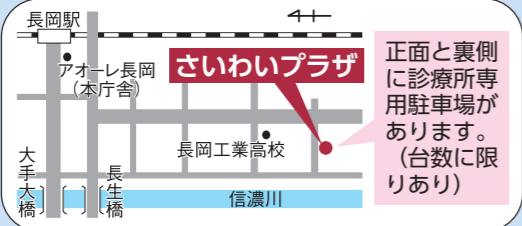

①～③はさいわいプラザ(幸町2-1-1)の1階にあります

産婦人科は在宅当番医制です(日曜日・祝休日のみ)。お問い合わせは休日・夜間急患診療所☎37・1199へ。

施設名	診療科目	受付時間
④ 小児診療所 ☎95・2010 (小国町権沢88)	内科・歯科	第3日曜日のみ 午前8時30分～11時30分 午後3時～4時30分

⑤ 休日在宅当番医(見附・中之島地区)

受付時間=午前9時～11時30分、午後1時～4時30分