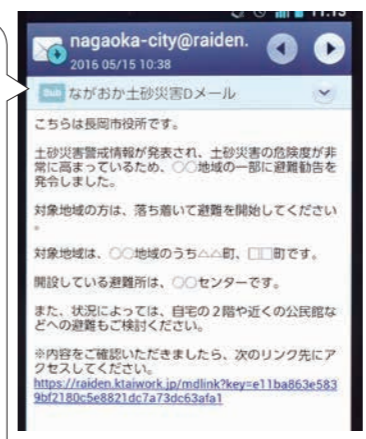

危険が迫る 避難準備情報で行動

3種類ある避難情報（上図）のうち**避難準備情報**は、**避難勧告**が出されたとき、すぐに避難できるようにあらかじめ発表するものです。

避難情報は、町内の連絡網や緊急告知FMラジオ**1**、携帯メール**3****4**、広報車などでお知らせします。

固危機管理防災本部 ☎ 39・2262

危険を素早くお知らせ

- 1 緊急告知FMラジオ**

緊急時、自動的に電源が入り、避難情報などが大音量で流れます。「電話が通じない」「電気が止まった」事態でも情報が届くように、全ての町内会に配備しています。65歳以上の高齢者などを対

2 ながおか土砂災害Dメール

土砂災害が発生する恐れのある地域の住民を対象に、急激な降雨、土砂災害、避難情報などの緊急情報を配信します。事前の登録が必要です。登録方法などはお問い合わせください。

▲携帯電話の受信イメージ

3 携帯電話の緊急速報メール

市内の配信エリアにあるNTTドコモ（エリアメール）、au、ソフトバンク

6月は土砂災害防止月間 早めに危険を察知

土砂災害は一瞬で尊い命や財産を奪います。がけ崩れや地すべりなどの危険を感じたら、すぐに避難しましょう。次の場合は特に注意が必要です。