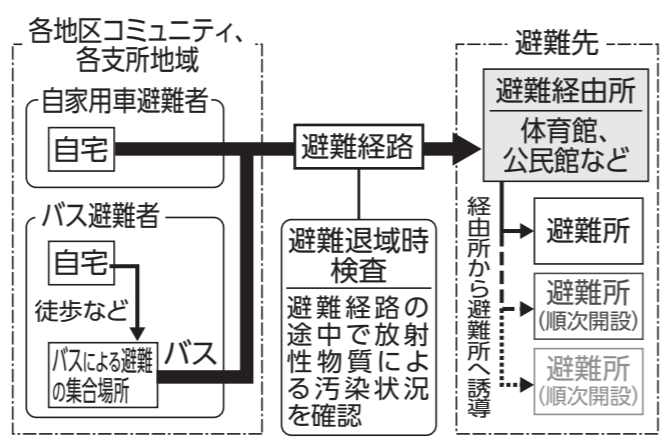

原子力災害に備えた避難先を確保 避難計画まとまる

原子力安全対策室 ☎ 39・2305

原発から

半径5～30km
①まずは屋内退避
②放射線量が基準値を超えた区域のみ避難

半径30km以上
避難者を受け入れ

避難計画の3つのポイント

1 「まずは屋内退避」の徹底

●災害情報を市民へ伝達

緊急告知FMラジオ、携帯電話の緊急速報メール、市ホームページ、テレビなどあらゆる手段で発信します。

●まずは屋内退避

原子力災害が起きたら、まずは屋内退避（栃尾地域は除く）。有害な放射線を防ぎます。

換気扇やエアコンを止め、ドアや窓を閉めましょう。直ちに帰宅できない場合は、最寄りの公共施設などに入りましょう

長岡市放射線観測システムで安全を確認

市内など15カ所の放射線量を公開しています。

★情報がより明確に
観測点の増加や、地区・支所地域ごとの表示など、より詳細に、分かりやすくなります。

原子力災害に備えた避難計画を策定しました。半径5～30kmのいざというときの行動「屋内退避」や「放射線量が基準値を超えた区域のみ避難」に関する基本事項などを掲載。栃尾地域を除く40地区・支所地域ごとに、基本の避難先

難先市町村、避難先の最初の目的地「避難経路所」、避難経路を定めています。避難計画はアオーレ長岡、各支所、各コミュニティセンターに配備するほか、今年度作成し全戸配布する概要版や、市政出前講座などで、市民の

みなさんへお知らせします。なお、放射線観測局の増設や、保健所に備蓄の安定ヨウ素剤の配布・服用体制など引き続き県と協議を進めていきます。

2 基本の避難先を確保。放射線量が基準値を超えた区域のみ避難

●避難が必要な区域
一定期間の屋内退避後、国などの放射線量の実測値を踏まえ、市が避難指示を出します。

●避難先と避難方法

【地区・支所地域 基本の避難先】

地区・支所地域名	避難先
地区 千手、阪之上、表町、中島	五泉市
地区 四郎丸	加茂市、田上町
地区 神田、川崎	阿賀野市
地区 新町、大島、富曾亀、山本、新組、黒条、下川西、上川西、福戸、王寺川、関原	新潟市
支所 中之島、三島、和島、寺泊、与板	
地区 希望が丘、日越、宮本、大積、深才、青葉台	燕市、弥彦村
地区 宮内	三条市
地区 栖吉	阿賀町
支所 越路、山古志、小国、川口	魚沼市
地区 豊田、十日町、六日市、太田、山通	長岡市 栃尾地域

【避難方法】

- ●避難の単位は、長岡地域は地区コミュニティ、その他は支所地域です。
- ●避難先の避難経路所を目指した後、避難所へ移動します。
- ●原則、自家用車で、できる限り乗り合いです。
- ●自家用車で避難できない場合は市が用意したバスで（集合場所は地区防災センターなど）。

市町村の研究会（代表幹事 長岡市長）で避難先を合意

県内全市町村による「市町村による原子力安全対策に関する研究会」は7月、避難自治体と受け入れ自治体の組み合わせを合意。市は避難先市町村と協議を進めました。

3 教訓を活かした防災力とアクセス性の高い道路網で、迅速で的確な対応

●災害の教訓を活かした防災力
アオーレ長岡には、現場の情報を速やかにかつ総合的に把握し、共有できる災害対策本部会議室を常設。的確で迅速な意思決定・指示をします。

●広域的な幹線道路網
長岡東西道路フェニックス大橋や左岸バイパス、主要な国・県道、高速道路などの道路網を活用し、避難・輸送などをします。

こちらもチェック 避難計画と合わせて活用 / 原子力災害時の行動や知識をわかりやすく解説

●ガイドブック

平成26年4月に全世帯配布しています。

●DVD

映像を使った市政出前講座をしています。

※各支所、各コミュニティセンターなどに設置しています