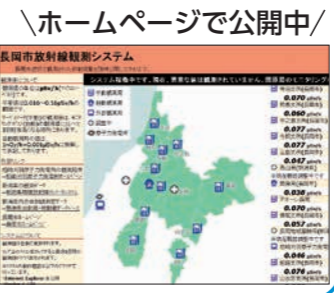

#### ●まずは屋内退避

原子力災害が起きたら、まずは屋内退避（栃尾地域は除く）。有害な放射線を防ぎます。

換気扇やエアコンを止め、ドアや窓を閉めましょう。直ちに帰宅できない場合は、最寄りの公共施設などに入りましょう

#### 長岡市放射線観測システムで安全を確認

市内など15カ所の放射線量を公開しています。

★情報がより明確に  
観測点の増加や、地区・支所地域ごとの表示など、より詳細に、分かりやすくなります。

原子力災害に備えた避難計画を策定しました。半径5～30kmのいざというときの行動「屋内退避」や「放射線量が基準値を超えた区域のみ避難」に関する基本事項などを掲載。栃尾地域を除く40地区・支所地域ごとに、基本の避難先

難先市町村、避難先の最初の目的地「避難経路所」、避難経路を定めています。避難計画はアオーレ長岡、各支所、各コミュニティセンターに配備するほか、今年度作成し全戸配布する概要版や、市政出前講座などで、市民の

みなさんへお知らせします。なお、放射線観測局の増設や、保健所に備蓄の安定ヨウ素剤の配布・服用体制など引き続き県と協議を進めていきます。