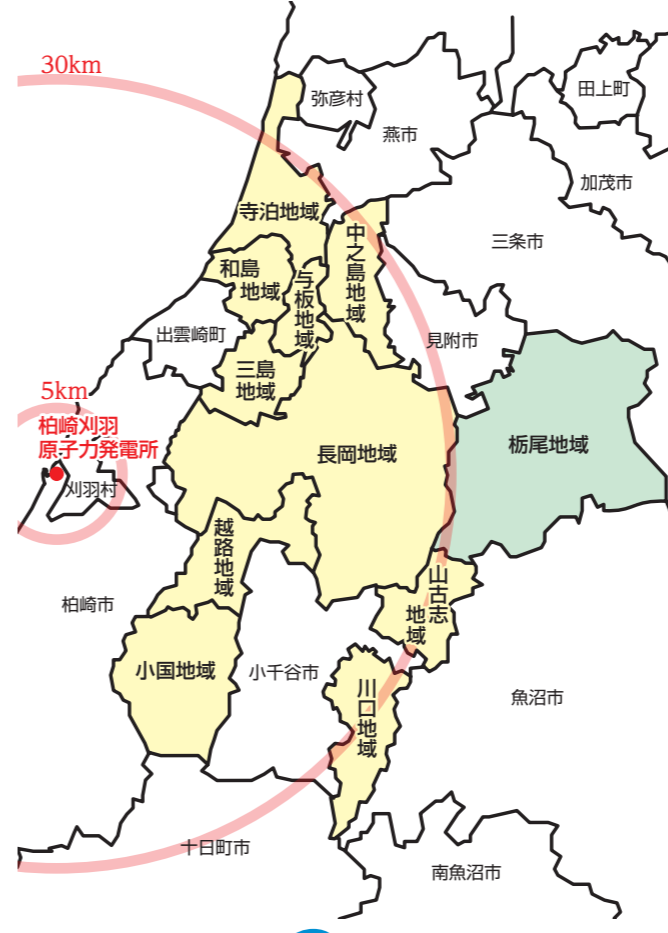

原子力災害に備えた避難先を確保 避難計画まとまる

原子力安全対策室 ☎ 39・2305

原発から

半径5～30km
①まずは屋内退避
②放射線量が基準値を超えた区域のみ避難

半径30km以上
避難者を受け入れ

避難計画の3つのポイント

1 「まずは屋内退避」の徹底

●災害情報を市民へ伝達

緊急告知FMラジオ、携帯電話の緊急速報メール、市ホームページ、テレビなどあらゆる手段で発信します。

●まずは屋内退避

原子力災害が起きたら、まずは屋内退避（栃尾地域は除く）。有害な放射線を防ぎます。

換気扇やエアコンを止め、ドアや窓を閉めましょう。直ちに帰宅できない場合は、最寄りの公共施設などに入りましょう

長岡市放射線観測システムで安全を確認

市内など15カ所の放射線量を公開しています。

★情報がより明確に
観測点の増加や、地区・支所地域ごとの表示など、より詳細に、分かりやすくなります。

原子力災害に備えた避難計画を策定しました。半径5～30kmのいざというときの行動「屋内退避」や「放射線量が基準値を超えた区域のみ避難」に関する基本事項などを掲載。栃尾地域を除く40地区・支所地域ごとに、基本の避難先

難先市町村、避難先の最初の目的地「避難経路所」、避難経路を定めています。避難計画はアオーレ長岡、各支所、各コミュニティセンターに配備するほか、今年度作成し全戸配布する概要版や、市政出前講座などで、市民の

みなさんへお知らせします。なお、放射線観測局の増設や、保健所に備蓄の安定ヨウ素剤の配布・服用体制など引き続き県と協議を進めていきます。

2 基本の避難先を確保。放射線量が基準値を超えた区域のみ避難

●避難が必要な区域
一定期間の屋内退避後、国などの放射線量の実測値を踏まえ、市が避難指示を出します。