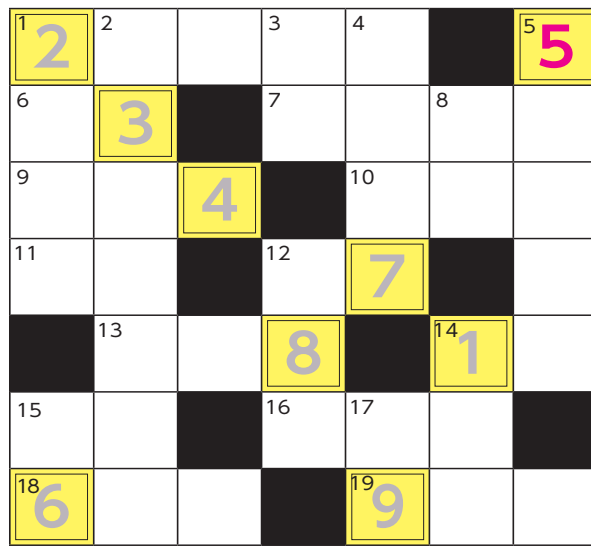

タテのカギとヨコのカギをヒントにクロスワードを解いたら、**■**印の文字を下記(★)の順に並べて、ある言葉(10文字)を完成させてください。正解者の中から抽選で50人に下記の商品をプレゼントします。
応募資格=市内在住の人(1人1通まで) 応募方法=**1月25日(月)(消印有効)**までに、はがきに①パズルの答え(解答図は不要)②希望する商品番号③郵便番号

④住所⑤氏名⑥年代(30代など)⑦電話番号⑧市政について興味のあること⑨市政だよりの感想⑩あなたの「だるこっぺ」の言い方(5ページ参照)を記入し、〒940-8501(住所記入不要)広報課(☎39・2202)へお送りください。FAX39・2272やEメールinf-prd@city.nagaoka.lg.jpでも応募できます。※当選者の発表は、商品の発送(2月中旬)をもって代えさせていただきます

ヒント!

★並べると10文字に。5の文字は2回使います

- 1、上杉謙信と武田信玄が戦った
  2、長岡市歌
  3、代表作は「長岡の花火」。山下清は「放浪の天才」
  4、夜空に○○○○の花を咲かせる正三尺玉
  5、和島地域のはちすば通りで晩年を過ごしました
  6、梅干しの色付けに使うもの
  7、春に採れる山菜の一つ
  8、アロハ、T、Yといえど…
  9、手に○○握る戦い
  10、喜・怒・哀・○○

タテのカギ

ヨコのカギ

1. 10月から英国の大英博物館で展示される炎のような取っ手が特徴の○○○○土器
2. 夏目漱石著「○○輩は猫である」
3. 書道はまずこの書体から習います。崩さない書き方
4. かぶとの前立てが「愛」の与板城主・○○兼統
5. 現実と○○のギャップに驚く
6. 寺泊水族博物館のいきものを紹介するコーナー「○○中ウオッチ」(23ページに)
7. 鉛筆にもキャベツにもあるもの
8. レールの上をシュッシュポッポと走ります
9. 戦後70年の年、姉妹都市・ホノルル市と共同で日米開戦の地「真珠○○」で長岡花火を打ち上げました
10. 長岡市子ども・子育て支援事業計画「子育て・育ち○○プラン」(7ページに)
11. 雪が積もった屋根から垂れ下がるもの
12. 文字などを刻んで建てた石
13. 犬や猫などのペットに付けるもの

正解者の中から抽選で
合計50人に
プレゼント!