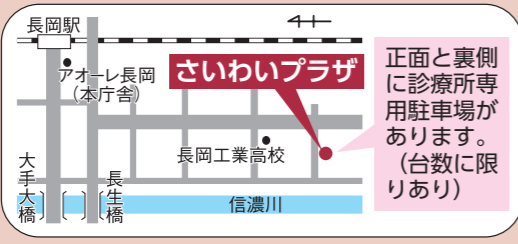

# 急患診療のお知らせ

診療時間外や休日に具合が悪くなったときにご利用ください。受診の際は、必ず保険証と医療費助成の受給者証(ある人)を持参してください。

- 風邪や腹痛などの比較的軽症な救急患者 → ①～⑤を受診してください
- 入院や手術を必要とする重症な救急患者 → ⑥を受診してください

施設名	診療科目	受付時間
①休日・夜間急患診療所 ☎37・1199 FAX35・8266	内科	月～金曜日(祝休日は除く) 午後6時45分～9時30分
	内科 小児科 外科	日曜日・祝休日 午前9時～11時30分 午後1時～4時30分
②休日急患歯科診療所 ☎33・9644	歯科	日曜日・祝休日 午前9時～11時30分 午後1時～3時30分
	小児科	月～土曜日(祝休日は除く) 午後6時45分～9時30分
③中越子ども急患センター ☎86・5099 FAX94・4655	小児科	※12/29(火)～1/3(日)は休診です
	小児科	※12/29(火)～1/3(日)は休診です

# ①～③はさいわいプラザ(幸町2-1-1)の1階にあります

産婦人科は在宅当番医制です(日曜日・祝休日のみ)。お問い合わせは休日・夜間急患診療所 ☎37・1199へ。

施設名	診療科目	受付時間
④小国診療所 ☎95・2010 (小国町権沢88)	内科・歯科	第3日曜日のみ 午前8時30分～11時30分 午後3時～4時30分