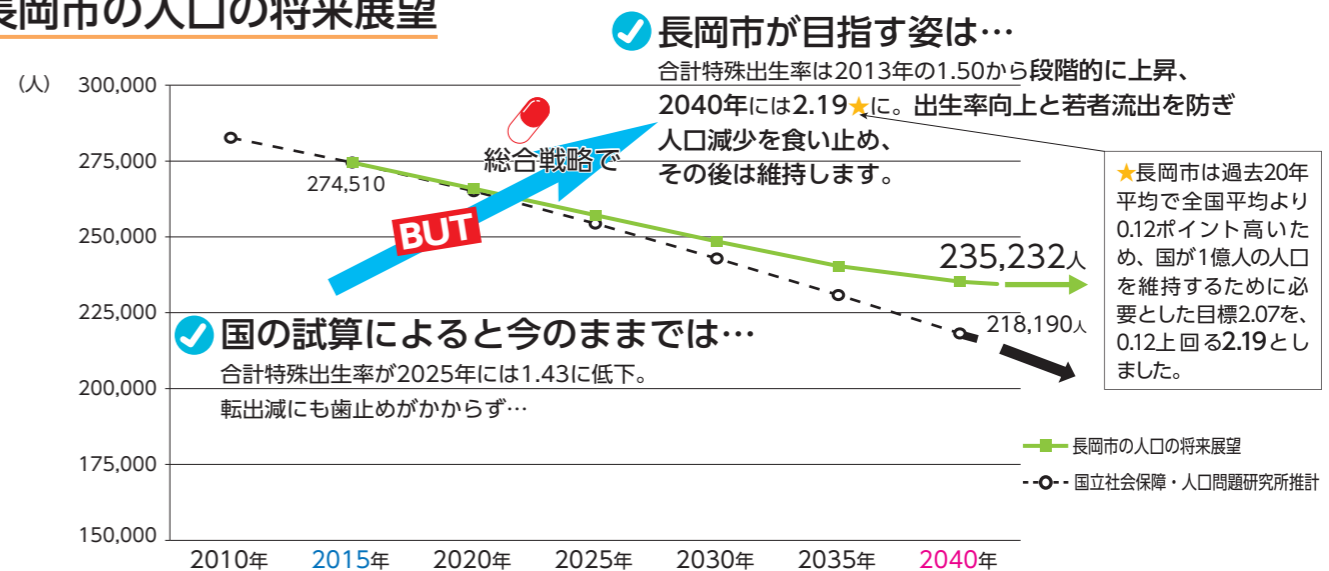

具体的な  
7つの戦略と主な施策は  
次ページ

問政策企画課 ☎39・2204

市は、10年・20年先のまちの活力を維持し、人口減少社会に対応するため、まちづくりの方向性を示す長岡版総合戦略を10月末に策定します。

将来にわたって元気で若々しいまちであり続けるために、今後5年間にすべきことを「長岡版総合戦略―長岡リジュベネーション(長岡若返り戦略)―(案)にまとめました。

総合戦略では、将来を担う「若者」を地方創生の主役に据えました。若者が持っているさまざまな個性と力を活かし、伸ばし、いきいきと活躍するために、その「志」を大切にし、長岡人の心に息づく「米百俵の精神」で、10年20年先の未来を担う次の世代に投資する政策を進める必要があります。長岡に住み続ける若者、戻ってくる若者、新たに移住してくる若者をつかりと確保し、人口減少を抑制し、愛着と誇りの持てる「ふるさと長岡」をつくることを目指します。

若者はもちろん経験豊かな世代も含め、全市民協働で積極的に進めていく「長岡リジュベネーション」に、ご意見をお寄せください。

概要は4ページ

## 長岡市の人口の将来展望

### 年齢3区分別人口の分析

- 年少人口(0歳～14歳)は、減少傾向。1990年代後半から老年人口を下回り続けています。
- 生産年齢人口(15～64歳)は、年少人口の減少傾向を受け、2000年代以降、減少を続けています。
- 老年人口は、生産年齢人口が順次老年期に入り平均余命が延びたことから増加を続けています。

長岡リジユベネーション

戦略

主な施策

戦略1 若者定着

若者の地元定着やU・Iターンを促進するため、若者自らが魅力を生み出すまちづくりを進めます。