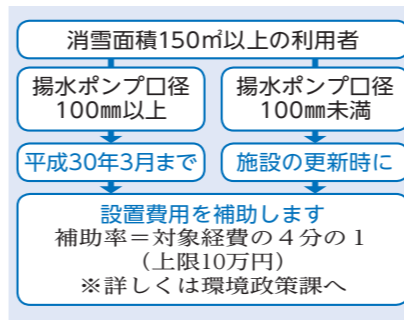

●節水型自動降雪検知器の設置はお済みですか
地下水位の低下による井戸の枯渇や地盤沈下を防ぐため、消費面積150㎡以上の消費

環境政策課 ☎24・0528