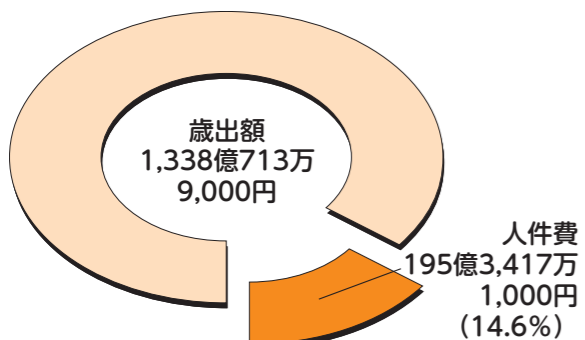

◆図や表などの略字の見方は16ページ
◆図どなたでも、図特になし、■無料、□不要(直接会場へ)の場合は、記載なし
◆■に電話、フックス、Eメール、□(市ホームページ)に記載がある場合は、その方法で申し込み可
□アオ=アオーレ長岡 □市セ=市民センター
□大印=大手通庁舎 □さい=さいわいプラザ

長岡市職員の給与などについて (平成27年4月1日現在)

市では、人事や給与の透明性・公正性を高めるため、毎年10月に給与などのあらましを市民のみなさんに公表しています。
図人事課アオ ☎39・2201、行政管理課アオ ☎39・2208

1 人件費の状況 (平成26年度普通会計決算)

・職員1人当たりの給与(年額)は約574万円です。
注) 人件費には、給料、職員手当(扶養手当、住居手当、通勤手当、時間外勤務手当、期末手当など)、退職手当および共済費ならびに特別職に支給される給料、報酬などが含まれています。

2 職員の平均給料月額および平均年齢の状況

区分	平均給料月額	平均年齢
一般行政職	315,406円	42.3歳
技能労務職	310,207円	51.6歳

3 一般行政職の初任給の状況

長岡市		国	
I種(大卒程度)	174,200円	総合職(大卒程度)	181,200円
		一般職(大卒程度)	174,200円
II種(高卒程度)	142,100円	一般職(高卒程度)	142,100円

4 職員手当の状況 (主なもの)

区分	長岡市	国
扶養手当	配偶者 13,000円 配偶者以外の扶養親族(配偶者の有無に応じて)6,500円または11,000円 ※満16歳の年度初めから満22歳の年度末までの子1人につき5,000円加算	同じ

職員給与の詳細、任用、服務や勤務条件など人事行政の運営状況について、情報公開コーナー(アオーレ長岡東棟3階)、各支所地域振興課および市のホームページで閲覧できます。

区分	長岡市		国
住居手当	借家・借間に住居し月額12,000円を超える家賃を支払っている職員に対し、家賃額に応じて、最高27,000円まで支給		同じ
通勤手当	電車・バスなど利用者	負担している運賃の額に応じて最高55,000円まで支給	同じ
	自動車など使用者	使用距離に応じて2,000~31,600円	
期末・勤労手当(支給割合)	6月期 12月期 計	期末手当 1.225月分 1.375月分 2.60月分	勤労手当 0.75月分 0.75月分 1.50月分
	職制上の段階、職務の級などによる加算措置あり		同じ

注) 期末・勤労手当とは、民間企業のボーナスにあたる手当です。

5 特別職の給料・報酬等の状況

区分	給料・報酬月額	期末手当
市長	1,016,000円	
副市長	825,000円	
地域政策監	598,000円	(支給割合) 6月期 1.475月分 12月期 1.625月分 計 3.1月分
常勤の監査委員	552,000円	
議長	624,000円	
副議長	563,000円	
議員	526,000円	

注) 市議会議員の報酬月額は5月1日の条例改正後のものです。

6 職員数の状況 (各年4月1日現在)

業務全般の見直しや、委託化、臨時職員の活用などにより職員数を削減しました。 単位:人

年度	H22	H23	H24	H25	H26	H27	5年間の増減
職員数	2,715	2,651	2,597	2,553	2,517	2,513	▲202 (▲7.4%)
増減		▲64	▲54	▲44	▲36	▲4	

注) 平成27年度の職員数は任期付職員を含みます。