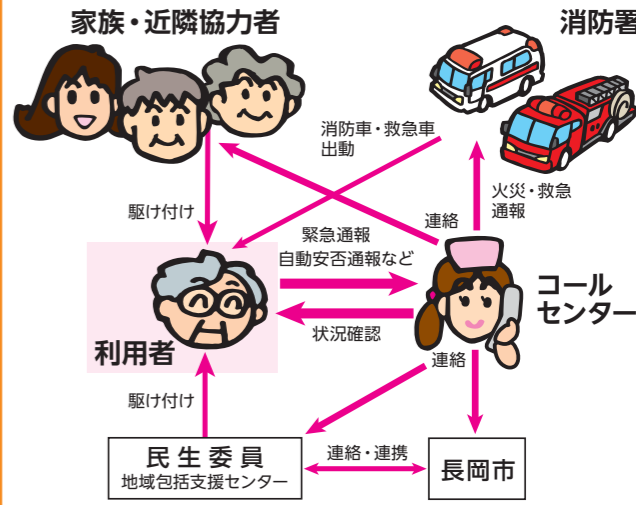

手続き・制度

あなたの個人情報のために 本人通知制度に登録を
12月1日(火)から、住民票の写しや戸籍謄本などを第三者に交付したとき、事前に登録した人に通知します。
申請日=11月2日(月)からの平日午前8時30分~午後5時15分
登録期間=5年間
図 市民課、各支所市民生活課
図 長岡市の住民基本台帳に登録されている人(転出などで5年以内に消除された人を含む)、長岡市の戸籍および戸籍の附票(除かれた戸籍や附票を含む)に記載されている人
図 本人確認書類(運転免許証、パスポートなど)
※ 代理人や郵送による申請もできます。詳しくはお問い合わせください
図 市民課アオ ☎39・7512

● 原子力発電施設等周辺地域企業立地支援給付金
図 次の全てを満たす企業① 平成26年10月1日以降に長岡・越路・小国地域に事業所を新設・増設② 電力を新規・増加契約③ 雇用者が3人以上増加
給付額Ⅱ 支払った電気料金の最大2分の1程度
図 産業立地課(大印) ☎39・2298

● 建設工事、物品の納入などの入札参加申請受け付け
図 市が行う競争入札と随意契約に参加を希望する事業者
区分Ⅱ ① 建設工事 ② 測量・建設