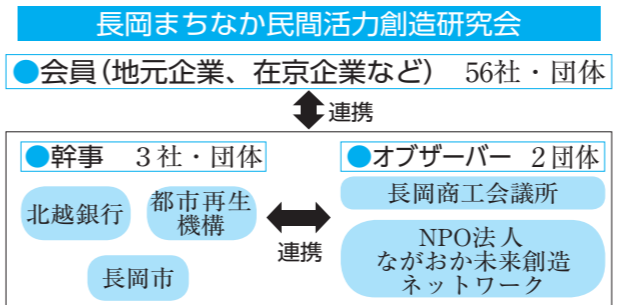

長岡まちなか民間活力創造研究会 まちの活性化へ61団体が 中心市街地の活用策を探る

■中心市街地整備室
☎39・2807

民間企業の力を活かした中心市街地活性化に向けて情報交換や研究を行う「長岡まちなか民間活力創造研究会」が活動を始めています。これは株式会社北越銀行、独立行政法人都市再生機構、市の3者が呼び掛け、地方創生の一環

で進めているものです。会員には、株式会社タニタやイオンリテール株式会社、カルチュア・コンビニエンス・クラブ株式会社をはじめ、健康、医療、商業、文化・カルチャー、大学・専門学校、などのさまざまな分野から参

画。幹事・オブザーバーを含む61社・団体が活動しています。将来的にまちなかで民間による市民サービスの充実が図られるよう研究を進めていきます。

7月24日 北越銀行本店で初会合。少子高齢化の現状や地方創生に関する交付金などを確認しました

活動内容

- ●タイムリーな政策情報の収集
  地方創生、中心市街地の活性化施策の動向など
- ●勉強会、セミナーの開催
  国の施策動向の紹介
  先進的なまちづくり事例の研究 など
- ●まちづくりの意見交換
  中心市街地の活用についての提案
  会員からの情報収集 など

研究分野

- ●不動産の活用・投資
  建物の更新、空き家・店舗の有効活用、再開発 など
- ●展開するサービス
  健康、医療、福祉、商業、文化・カルチャー、飲食、物販、ビジネス(支店・営業所の移転) など