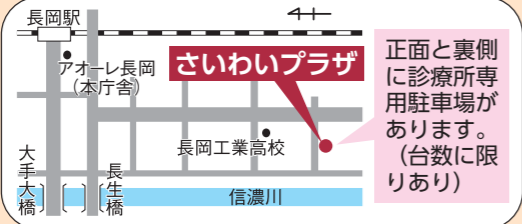

納期限は11月2日(月)です

- ●市・県民税 (3期)
- ●国民健康保険料 (4期)
- ●後期高齢者医療保険料 (7期)
- ●介護保険料 (7期)

急患診療のお知らせ

診療時間外や休日に具合が悪くなったときにご利用ください。受診の際は、必ず保険証と医療費助成の受給者証(ある人)を持参してください。

- ●風邪や腹痛などの比較的軽症な救急患者 → ①～⑤を受診してください
- ●入院や手術を必要とする重症な救急患者 → ⑥を受診してください

施設名	診療科目	受付時間
① 休日・夜間急患診療所 ☎37・1199 FAX35・8266	内科	月～金曜日(祝休日は除く) 午後6時45分～9時30分
	内科 小児科 外科	日曜日・祝休日 午前9時～11時30分 午後1時～4時30分
② 休日急患歯科診療所 ☎33・9644	歯科	日曜日・祝休日 午前9時～11時30分 午後1時～3時30分
③ 中越こども急患センター ☎86・5099 FAX94・4655	小児科	月～土曜日(祝休日は除く) 午後6時45分～9時30分

①～③はさいわいプラザ(幸町2-1-1)の1階にあります

産婦人科は在宅当番医制です(日曜日・祝休日のみ)。お問い合わせは休日・夜間急患診療所☎37・1199へ。

施設名	診療科目	受付時間
④ 小国診療所 ☎95・2010 (小国町権沢88)	内科・歯科	第3日曜日のみ 午前8時30分～11時30分 午後3時～4時30分

⑤ 休日在宅当番医(見附・中之島地区)

受付時間=午前9時～11時30分、午後1時～4時30分

期日	内科	外科
10月	4日(日) 石川医院 ☎66・2140	金井医院 ☎62・0116
	11日(日) 星野医院 ☎62・0998	中之島クリニック ☎61・2551
	12日(祝) 山谷クリニック ☎61・1388	星整形外科医院 ☎66・8808
	18日(日) 杏仁堂医院 ☎62・0123	わたなべ皮フ科 ☎62・7750
	25日(日) さえぎ内科 ☎66・8500	お元気でクリニック ☎63・3800
11月	1日(日) 関谷医院 ☎61・0205	貝瀬皮膚科 ☎66・8100
	3日(祝) 石川医院 ☎66・2140	見附南医院 ☎63・4477
	8日(日) 林俊彦クリニック ☎66・3000	中之島クリニック ☎61・2551

⑥ 救急当番病院

立川総合病院 ☎33・3111
長岡赤十字病院 ☎28・3600
長岡中央総合病院 ☎35・3700

当番病院に関するお問い合わせ

休日・夜間急患診療所
☎37・1199 (受付時間のみ)
長岡市医師会 ☎22・5600
長岡市消防本部 ☎36・0119

人づくりはまちづくり

第20回「米百俵賞」候補者募集

教育、文化、福祉、スポーツ、産業などの分野で独創的な活動により人材の育成に大きく貢献し、「米百俵」の精神を今に体現する個人、団体(自薦・他薦を問わない)

選考方法=長岡市米百俵財団の設置する選考委員会で受賞者を決定

結果発表=来年3月

表彰式=来年6月15日の「米百俵デー市民の集い」

賞=表彰楯、副賞100万円

申込=来年1月8日(金)までに市ホームページにある推薦書で

同財団事務局(教育総務課さい内) ☎39・2238