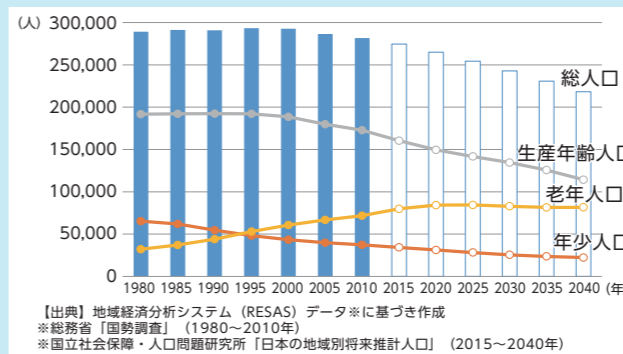

# 回復する 長岡版総合戦略 長岡リジュベネーション

リジュベネーション (rejuvenation) …元気回復、若返り

「元気回復」のための  
3つの処方

※戦略を考える上で大切にしたいこと

I  
若者自身が  
参加、企画、実現し、  
魅力を生み出す  
まちに

II  
未来の長岡を担う  
子どもたちを育てる  
質の高い教育環境に

III  
長岡で頑張っている  
産業を応援。  
新たな起業や  
産業の誘致を促進し  
「働く場」を確保

具体的な  
7つの戦略と主な施策は  
次ページ

問政策企画課 ☎39・2204

市は、10年・20年先のまちの活力を維持し、人口減少社会に対応するため、まちづくりの方向性を示す長岡版総合戦略を10月末に策定します。

将来にわたって元気で若々しいまちであり続けるために、今後5年間にすべきことを「長岡版総合戦略―長岡リジュベネーション(長岡若返り戦略)―(案)にまとめました。

総合戦略では、将来を担う「若者」を地方創生の主役に据えました。若者が持っているさまざまな個性と力を活かし、伸ばし、いきいきと活躍するために、その「志」を大切にし、長岡人の心に息づく「米百俵の精神」で、10年20年先の未来を担う次の世代に投資する政策を進める必要があります。長岡に住み続ける若者、戻ってくる若者、新たに移住してくる若者をつかりと確保し、人口減少を抑制し、愛着と誇りの持てる「ふるさと長岡」をつくることを目指します。

若者はもちろん経験豊かな世代も含め、全市民協働で積極的に進めていく「長岡リジュベネーション」に、ご意見をお寄せください。

概要は4ページ

## 長岡市の人口の将来展望