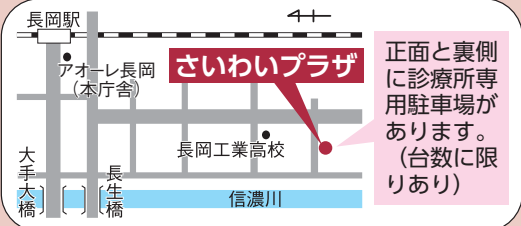

納期限は3月2日(月)です

- ●固定資産税・都市計画税 (4期)
- ●下水道事業受益者負担金 (4期)
- ●国民健康保険料 (8期)
- ●後期高齢者医療保険料 (11期)
- ●介護保険料 (11期)

急患診療のお知らせ

診療時間外や休日に具合が悪くなったときにご利用ください。受診の際は、必ず保険証と医療費助成の受給者証(ある人)を持参してください。

- ●風邪や腹痛などの比較的軽症な救急患者 → ①～⑤を受診してください
- ●入院や手術を必要とする重症な救急患者 → ⑥を受診してください

施設名	診療科目	受付時間
① 休日・夜間急患診療所 ☎37・1199 FAX35・8266	内科	月～金曜日(祝休日は除く) 午後6時45分～9時30分
	内科 小児科 外科	日曜日・祝休日 午前9時～11時30分 午後1時～4時30分
② 休日急患歯科診療所 ☎33・9644	歯科	日曜日・祝休日 午前9時～11時30分 午後1時～3時30分
③ 中越こども急患センター ☎86・5099 FAX94・4655	小児科	月～土曜日(祝休日は除く) 午後6時45分～9時30分

①～③はさいわいプラザ(幸町2-1-1)の1階にあります

産婦人科は在宅当番医制です(日曜日・祝休日のみ)。お問い合わせは休日・夜間急患診療所☎37・1199へ。

施設名	診療科目	受付時間
④ 小児診療所 ☎95・2010 (小国町橋沢88)	内科・歯科	第3日曜日のみ 午前8時30分～11時30分 午後3時～4時30分

⑤ 休日在宅当番医(見附・中之島地区)

期日	内科	外科
2月	1日(日) 林俊吉クリニック ☎66・3000	お元気でクリニック ☎63・3800
	8日(日) なかじま医院 ☎0256-45-7777	中之島クリニック ☎61・2551
	11日(祝) 内島医院 ☎66-2446	貝瀬皮膚科 ☎66-8100
	15日(日) 田崎医院 ☎62-1122	見附南医院 ☎63-4477
3月	22日(日) 星野医院 ☎62-0998	寺師医院 ☎62-0137
	1日(日) 山谷クリニック ☎61-1388	金井医院 ☎62-0116
8日(日) 杏仁堂医院 ☎62-0123	中之島クリニック ☎61-2551	

受付時間はお問い合わせください。

救急当番病院	当番病院に関するお問い合わせ
立川総合病院 ☎33-3111	休日・夜間急患診療所 ☎37-1199 (受付時間のみ)
長岡赤十字病院 ☎28-3600	長岡市医師会 ☎22-5600
長岡中央総合病院 ☎35-3700	長岡市消防本部 ☎36-0119

総合窓口からののお知らせ

(アオーレ長岡東棟1階) ☎39・7510

【開設時間】

平日…午前8時30分～午後8時
土・日・祝日…午前9時～午後5時

2月14日(土)・15日(日)は、電算システムのデータ更新のため、戸籍・住民異動届出などに関する手続きで正式な処理が翌日以降になることがあります。印鑑登録は取り扱いできません。

●消費生活モニター
18人(応募多数の場合は居住地域のバランスなどを考慮して選考) 任期4月～平成28年3月 生活必需品の価格調査(月1回)、会議や講座への出席(平日昼間に開催)など ④4月1日現在、20歳以上の市民 報酬1年額12,000円(予定) ②2月27日(金)までに、消費生活セ

●地域委員を募集します
地域住民と行政が一体となってまちづくりを進めるため、支所地域に地域委員会を設置しています。あなたもまちづくりに参加しませんか。 ④各地域1人以上 任期4月1日～平成29年3月31日 ④年6回程度の会議、催しへの参加など ④支所地域に在住・勤務する20歳以上 報酬11地域委員会1回9,100円

●新潟大学教育学部附属幼稚園 平成27年度入園・編入園児(2次募集)
④3歳児：6人程度、4歳児：10人程度、5歳児：10人程度 入園選考検査3月19日(木)午前9時30分から19日(木)午前9時30分から19日(木)午前9時30分から19日(木)午前9時30分から19日(木)午前9時30分から

●ながおか就職情報サイト
市とハローワーク長岡、長岡商工会議所で構成する「長岡市雇用対策協議会」では、新規学校卒業者と一般およびU・Iターン求職者を対象とした就職情報サイト(http://www.naw.s.jp)を運営しています。優秀な人材確保に向けて、企業を積極的にP

●ウィルながおかパートナー
男女平等推進センター「ウィルながおか」は、一人ひとりが生き生きとした生活を送ることができるよう市民のみならず、一緒にイベントの企画や情報発信をしています。