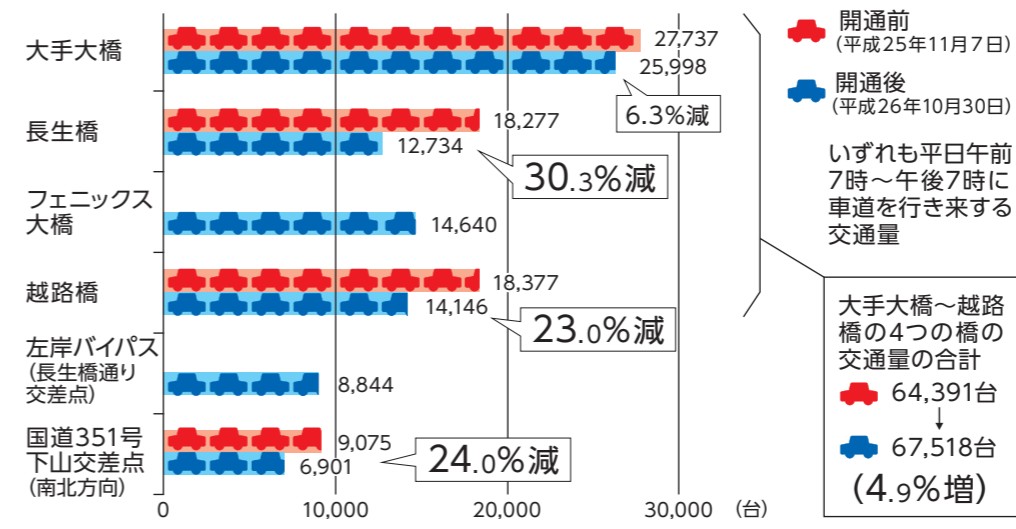

★健康チェックコーナー(体組成計、専用リーダー)は市内5カ所に設置しています…タニタカフェ、さいわいプラザ、市民体育館、中之島体育館、寺泊センターおこらう

ウォーキングの後は足湯でリラクゼーション。カウンセリングコーナーで気軽に体調管理を

今までにない
体感型
健康カフェの
たのしみ方

1 店長のおすすめ

いらっしやいませ。ようこそ、タニタカフェへ。

店内は、ヒーリング効果のある音楽や香りに満たされています。みなさんにゆっくりのんびりしてもらえ、うれしいですね。
私のお薦めは、タニタブレミアムブレンドコーヒー。入れたてを召し上がっていただきたいですね。そして、足湯に入りながらおいしいコーヒーが飲めて、ケーキが食べられるのはここだけです。

★サンドイッチ、おにぎりなどは現在準備中です

●長岡市多世代健康まちづくりプロジェクト…子どもから高齢者まで市民の誰もが「気軽に」「楽しく」「簡単に」健康づくりに取り組めるよう、産学官が協働して展開する事業の予定です。

開通から
1年

長岡東西道路フェニックス大橋・左岸バイパス さらさら便利な道路網の整備へ

昨年11月24日に開通して1年を迎えたフェニックス大橋。川東地区から長岡ICへのアクセスも向上しました(信濃川上空から西に向かって撮影。遠くに西山連峰を望む)

渋滞が緩和、
長生橋への負担減、
東西の往来が活発化

長岡東西道路フェニックス大橋と左岸バイパスが開通して1年が経ちました。新たな道路網の整備により、信濃川に架かる橋の交通が分散。左岸バイパスと並走する国道351号の交通量も減少し、渋滞が緩和されました(下図)。特に長生橋と越路橋の交通量は大幅に減少。完成後80年近く経つ長生橋の負担軽減にもつながっています。また、フェニックス大橋開通後、信濃川を渡る交通量の合計(大手大橋・越路橋)は増加しており、東西の交流が活発化したと考えることができます。

フェニックス大橋・左岸バイパス開通前後の交通量比較

1年経って 利用者の声

宮内地区が近かったことに驚いています。今まであまり知らなかった川の東側の地区で新しい発見もあります。左岸バイパスのおかげで近所の道路の混雑がなくなりました。

「フェニックス大橋」の名付け親
西山陽子さん (希望が丘)

渋滞が緩和されてタクシー業界もお客様も喜んでます。左岸バイパスの4車線化、そして新しくできた道路と幹線道路との結東点を中心にさらに交通の流れがよくなると助かります。