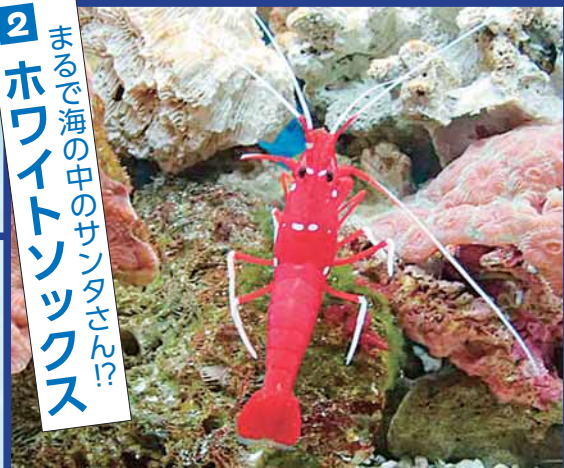

水族館で メリクリ♪ あけおめ★

閻寺泊水族博物館 ☎75・4936
入館料 高校生以上700円、中学生450円、小学生350円、3歳以上200円

4 この季節はサンタ姿に
マリソングール

■サンタ姿で 水中餌付けショー

お魚クイズもあるよ。
挑戦してね

大回遊水槽でツバメウオやギンガメアジなどに餌付けをします。魚たちの食べっぷりにビックリ!
12月25日(木)までの午前10時15分、11時30分、午後1時30分、3時に開催します(各5分)。

■クリスマス特別展示 ～赤白模様のサンタエビたち～

12月25日(木)まで、ホワイトソックス(写真右)、オトヒメエビ(左)、キャメルシュリンプを展示します。

2 まるで海の中のサンタさん!?
ホワイトソックス

真っ赤な服に白い靴下をはいたような体の色合いは、まるでサンタクロース。白い星のような模様がアクセントになっています。インド洋・西太平洋など南の海のサンゴ礁域に生息する体長5cm前後のモエビの仲間。日本では沖縄県慶良間諸島や鹿児島県屋久島などにいます。

魚の体の表面などにいる寄生虫を食べてくれるクリーナー・シュリンプ「掃除屋さん」としても有名です。

5 寺水のニューフェイス
トビエイ

11月、水族館に仲間入りしたばかり。水中を羽ばたくように優雅に泳いでいます。体はひし形で扁平。鳥のトビに似ていることからこの名前が付いたとか。体長40cmのトビエイ科の軟骨魚類です。

3 「ヒツジ」じゃなくて
ヒメジ

ヒツジと一字違いの「ヒメジ」。下あごの2本のひげが、ヒツジと同じ仲間のヤギのひげのように見えるため、英名で「Goatfish」ヤギのような魚といわれています。
来年3月下旬まで展示します。