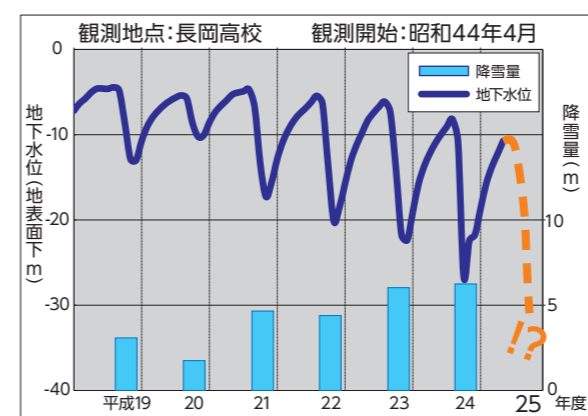

晴れた日の出っぱなしは、もってのほか!

▲晴れた日の駐車場などで見かける消雪パイプの水の出っぱなし。地下水のムダ使いはやめましょう

緊急事態

近年の大雪と消雪パイプの増加で 地下水の水位は年々低下

冬期の過剰な地下水のくみ上げで、地下水水位は年々低下。今年も大雪の予報で「待ったなし!」の危機的状況です。市民のみなさんの協力で低下傾向に歯止めをかけましょう。

過去最低に?

地下水 このままだと 大変です!

長岡の冬の安全・快適な暮らしに欠かせない消雪パイプ。地下水の湧き出す所には雪が積もらないことにヒントを得て、昭和36年、長岡に全国で初めて消雪パイプが設置されました。

井戸は2万本超!
地下水水位は過去最低

市内では、地下水をくみ上げる井戸の数が年間約200本ずつ増え、現在約25,000本。そのほとんどが道路消雪以外の民間のもので。そして、近年の大雪や井戸本数の増加に伴い、市内の地下水水位は年々低下。昨年度は過去最低の水位を記

録しました(左表)。このままでは、消雪パイプの運転に影響を及ぼすだけでなく、地盤沈下を引き起こす原因にもなります。

新たな地下水利用のあり方を考えます