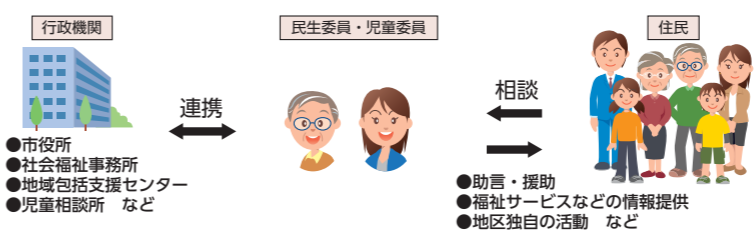

紹介します！あなたの地区の 民生委員・児童委員 (敬称略)

委員の改選により、新任223人を含む538人が12月1日から各地域で活動しています。民生委員・児童委員は地域の良き相談役。みなさんの悩みごとや相談ごとなどを聞き、解決に向けた支援やアドバイスをします。お住まいの地区の民生委員・児童委員にお気軽にご相談ください(秘密は固く守られます)。

任期=平成25年12月1日～平成28年11月30日
★印は児童問題を専門に担当する主任児童委員