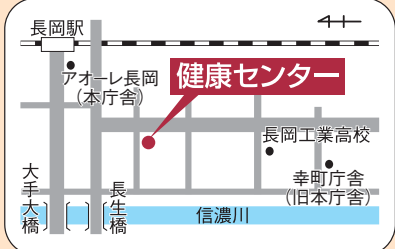

納期限は9月30日(月)です

- 下水道事業受益者負担金 (2期)
- 国民健康保険料 (3期)
- 後期高齢者医療保険料 (6期)
- 介護保険料 (6期)

急患診療のお知らせ

診療時間外や休日に具合が悪くなったときにご利用ください。受診の際は、必ず保険証と医療費助成の受給者証(ある人)を持参してください。

- 風邪や腹痛などの比較的軽症な救急患者 → ①～⑤を受診してください
- 入院や手術を必要とする重症な救急患者 → ⑥を受診してください

施設名	診療科目	受付時間
① 休日・夜間急患診療所 ☎37・1199 FAX35・8266	内科	月～金曜日(祝休日は除く) 午後6時45分～9時30分
	内科 小児科 外科	日曜日・祝休日 午前9時～11時30分 午後1時～4時30分
② 休日急患歯科診療所 ☎33・9644	歯科	日曜日・祝休日 午前9時～11時30分 午後1時～3時30分
③ 中越こども急患センター ☎86・5099 FAX94・4655	小児科	月～土曜日(祝休日は除く) 午後6時45分～9時30分

産婦人科は在宅当番医制です(日曜日・祝休日のみ)。お問い合わせは休日・夜間急患診療所 ☎37・1199へ。