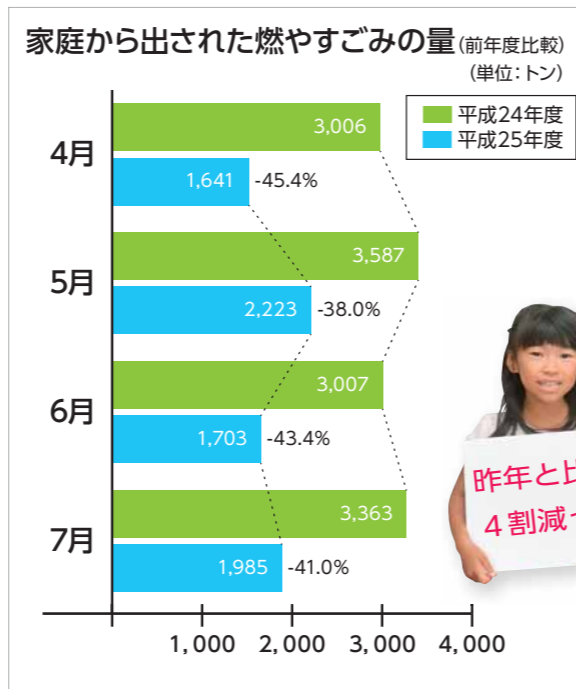

市民のみなさんの協力が不可欠！

分別で燃やすごみをもっと減らそう！

環境業務課 ☎24・2837

① 超極小サイズの生ごみ用指定袋の登場でさらに分別しやすく！

ボクんちはこの極小！

家族構成や季節によって生ごみの量は違うから、いろんなサイズがあるのは選べていいですね。

これが一番小さい袋です。

超極小サイズ

極小サイズ

林 麻衣子さん(右)、倉大さん(後)、碧海さん親子

8月13日に発売した超極小サイズの生ごみ用指定袋(容量約2リットル、10枚入り20円)。使いやすさと評判です。生ごみは、水切りネットやビニール袋(透明・半透明)に入れてから指定袋に入れても構いません。

② 7月から始めた古布の資源回収。さらに燃やすごみの量が減少！

回収した燃やすごみを調べたところ、資源となる古布類が多いことが分かりました。そこで、7月から古着に加え、古布も拠点回収を開始。結果、燃やすごみの量がさらに減りました。

古着はリサイクル協力店もOK！

③ そして、この古着・古布を10月からごみステーションでも回収。さらに分別がしやすく！

10月から、古着・古布も「新聞・雑誌・チラシ、ダンボール」の収集日にごみステーションで回収します。冬期間(1~3月)は収集を休みます。

回収する古着・古布 破れや汚れない衣類、タオル、タオルケット、シーツ、毛布

出し方 透明・半透明な袋にまとめて入れ口をしっかり結び、古紙と分けてステーションへ。
※雨の日は次の収集日に出すか拠点回収へ
※できるだけ少量ずつ出してください。大量に出す場合は拠点回収へ

燃やすごみの量が減ったことにより、栃尾クリーンセンターで行っていたごみの焼却は10月末で廃止。11月から栃尾地域の燃やすごみは寿クリーンセンターで焼却します。これにより、今年度、栃尾クリーンセンターで予定していた経費(燃料費や電気代、

栃尾クリーンセンターのごみ焼却、10月末に廃止へ

施設の運転管理などは約2,800万円の削減になります。なお、来年3月末までは、燃やすごみの直接持ち込みは栃尾クリーンセンターでも受け付けます。※繊維くずも同様です

“きちんと”分別が効果を発揮 分別でのごみが4割減

生ごみバイオガス発電センター、順調に稼動中です

順調に発電中！ 生ごみバイオガス発電センターの稼動で15年間で約35億円の節約に

4月から生ごみを分別し「生ごみバイオガス発電センター」(本稼動は7月)で処理を始めたことで、ごみの焼却量が前年に比べて大幅に減少しています(9ページ下)。これにより、ごみ焼却施設の統廃合、燃やした後の焼却灰を埋め立てる最終処分場の延命化、ごみ焼却施設の建て替え時の規模縮小などが図られ、15年間で約35億円の経費削減が見込まれます。

焼却施設の統廃合、最終処分場の延命経費削減

発電センターのスゴイ効果 4

発生したガスで発電 年間410万kWh、発電約4,800万円 節約

燃やすごみの減量 約4割減少

CO₂の削減 年間2,000トン。一般家庭の約420世帯分

生ごみバイオガス発電センター 生ごみは無駄なく100%利用

生ごみを微生物の働きで発酵・分解し、発生するバイオガスで発電。生ごみバイオガス発電センターで使用のほか、隣接する寿クリーンセンターごみ焼却施設でも使用しています。発酵残さも民間のバイオマス発電所などに燃料として売却します。
★寿クリーンセンターごみ焼却施設の7月分の電気量は約5万キロワット、約90万円の節約になっています

7月の稼働状況

生ごみ処理量	1,561 トン
バイオガス発生量	168,098 ノルマル立法メートル
発電効果	50,980 キロワット
寿クリーンセンターへの送電量