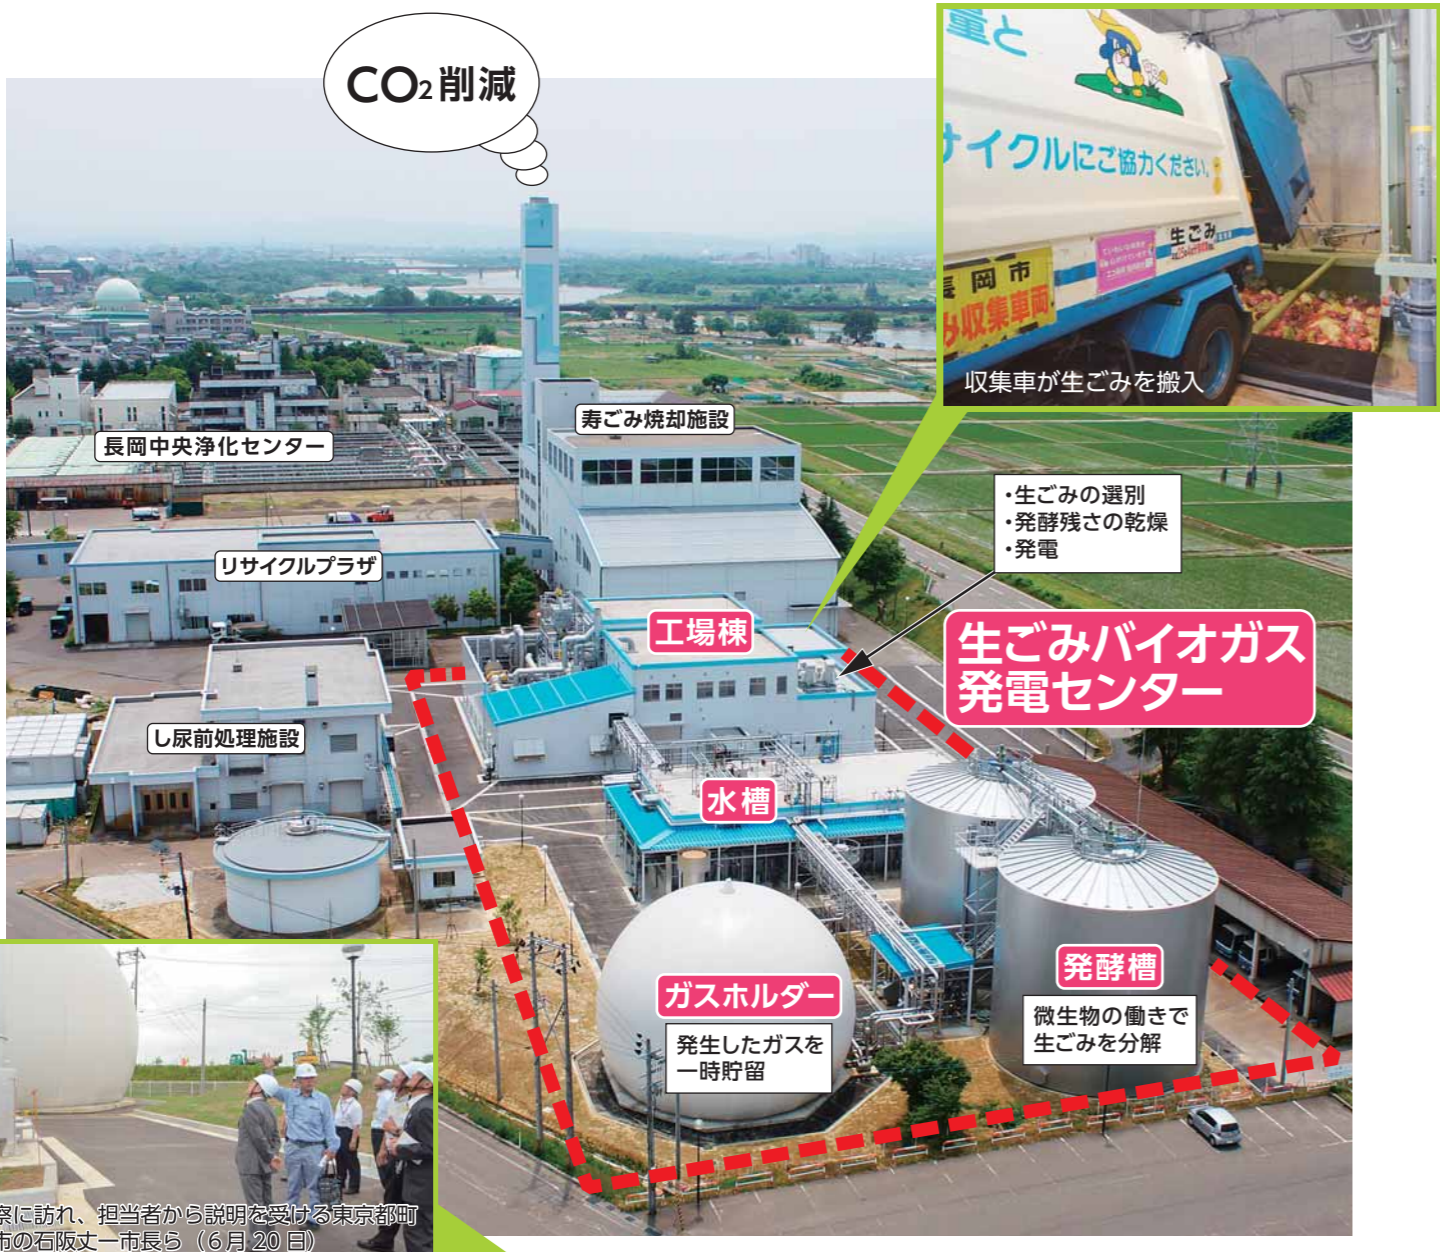

### 生ごみを100%エネルギーに。処理の流れ

生ごみ分別から生まれる5つのスゴイこと

**1** 分別で、燃やすごみが**4割減**  
生ごみ分別収集を開始した4月から5月までの家庭系の燃やすごみの量を前年同月と比較すると、市民のみなさんの分別収集へのご協力により6、593トンから3、882トンと約4割減りました。

**2** 埋立地の延命、焼却場の**統廃合**などで**経費節減**  
燃やすごみの量が減ることによって、焼却施設の統廃合が可能になります。また、焼却灰も激減するため、焼却灰を埋め立てる最終処分場の延命化にもつながります。今後のごみ処理に掛かる経費を、15年間で35億円削減できます。

**5** 世界が注目！

**全国最大規模のエコ**  
この施設の処理量は1日に65トン。自治体では全国最大規模です。処理量に加え革新的なごみ処理の取り組みが、今後のエネルギー対策のモデルとして、国内の自治体だけでなくアジア各国からも注目を集めています。また、子どもたちへの最先端の環境教育の場としても見学を受け入れています。

引き続き、分別とリサイクルにご協力を

生ごみバイオガス化事業の重要なポイントは、生ごみをきちんと分別すること。さらに、古紙の分別の徹底や衣類などを資源物の拠点回収に出すことで燃やすごみが大幅に減り、より効果が高まります（詳しくは市政だよりと同時配布の「ながおかのごみ改革」をご覧ください。今後とも分別とリサイクルにご協力をお願いします。

図管財課 ☎ 39・2211

アオーレ長岡は、環境に配慮した最新の省CO<sub>2</sub>(二酸化炭素の削減)設備を導入しています。オープンから1年。従来の施設・設備に比べ、大幅なCO<sub>2</sub>削減に成功したその技術を改めて紹介します。

### “IDO”で楽しくお知らせ

アオーレ西棟1階のホワイエには、アオーレでの省CO<sub>2</sub>情報がタッチパネルで一目で分かる機器“IDO”があります。天然ガスや太陽光パネルの発電状況、雨水の利用状況、CO<sub>2</sub>削減量など、これまでの成果とリアルタイムの情報を映像で見ることができます。

▲社会科の授業でIDOを見学する下川西小学校3年生のみなさん(6月14日)