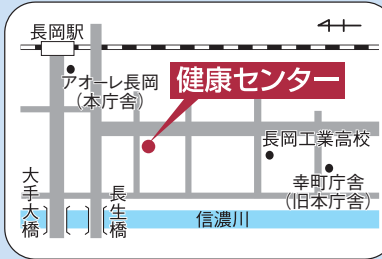

納期限は7月31日(水)です

- 固定資産税・都市計画税 (2期)
- 国民健康保険料 (1期)
- 後期高齢者医療保険料 (4期)
- 介護保険料 (4期)

納め忘れのない口座振替が便利です

急患診療のお知らせ

診療時間外や休日に具合が悪くなったときにご利用ください。受診の際は、必ず保険証と医療費助成の受給者証(ある人)を持参してください。

- 風邪や腹痛などの比較的軽症な救急患者 → ①～⑤を受診してください
- 入院や手術を必要とする重症な救急患者 → ⑥を受診してください

施設名	診療科目	受付時間
① 休日・夜間急患診療所 ☎37・1199 FAX35・8266	内科	月～金曜日(祝休日は除く) 午後6時45分～9時30分
	内科 小児科 外科	日曜日・祝休日 午前9時～11時30分 午後1時～4時30分
② 休日急患歯科診療所 ☎33・9644	歯科	日曜日・祝休日 午前9時～11時30分 午後1時～3時30分
③ 中越こども急患センター ☎86・5099 FAX94・4655	小児科	月～土曜日(祝休日は除く) 午後6時45分～9時30分

産婦人科は在宅当番医制です(日曜日・祝休日のみ)。お問い合わせは休日・夜間急患診療所 ☎37・1199へ。