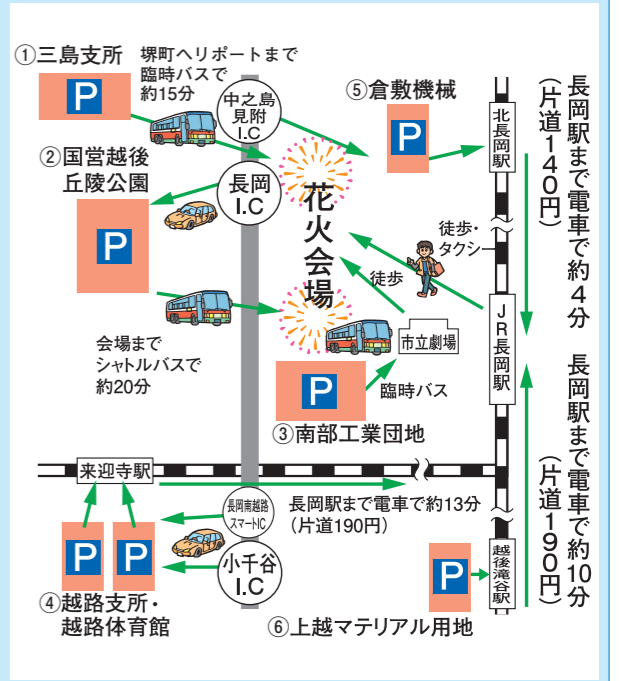

2 自転車は無料駐輪場をご利用ください

1. 【川東(右岸)】太子公園(日赤町1)、水道公園駐車場(水道町3)
   【川西(左岸)】緑町児童遊園(緑町1)、左岸特設駐輪場(陸上競技場前緑地帯)、イオン南側(正面)駐輪場(古正寺1)

3 花火会場の開場時間

無料席=午後2時 有料自由席=午後3時
※混雑状況などにより早める場合があります。開場時間まで各ゲートから下流側へ1列に並んでお待ちください

4 早朝清掃にご理解を

花火大会の翌日に、市内の小・中学生や企業・団体のみなさん約5,000人がボランティアとして早朝清掃を実施します。近隣のみなさんには、朝早くからご迷惑をお掛けしますが、ご理解をお願いします。

花火の前に、これもチェック!

花火だけじゃもったいない 長岡を楽しむ日帰りバスツアー

長岡駅発着のバスツアー(ガイド、昼食付き)。花火大会に十分間に合うスケジュールです。

8/2 (金)	①	山本五十六記念館と醸造の町「撰田屋」レトロ散策
	②	映画「この空の花」ロケ地巡り
3 (土)	③	山本五十六記念館と山古志闘牛観覧
	④	上杉謙信公と栃尾のあぶらげ
4 (日)	⑤	映画「この空の花」ロケ地巡り
	⑥	上杉謙信公と栃尾のあぶらげ
	⑦	山本五十六記念館と石川雲蝶作品

料金=大人5,980円、小学生以下5,480円
※行程など詳しくはお問い合わせください
国越後交通(株)観光センター ☎29・1515

2013長岡まつり大花火大会オフィシャルガイドブック 花火の魅力を知る1冊

長岡花火の歴史や魅力がぎっしり詰まった協議会公認ガイドブック。長岡の見どころも満載です。販売場所=まちなか交流館「まちこい」(大手通1)、まちなか観光プラザ(大手通1)など 価格=500円
国NPO法人復興支援ネットワーク・フェニックス ☎36・2537