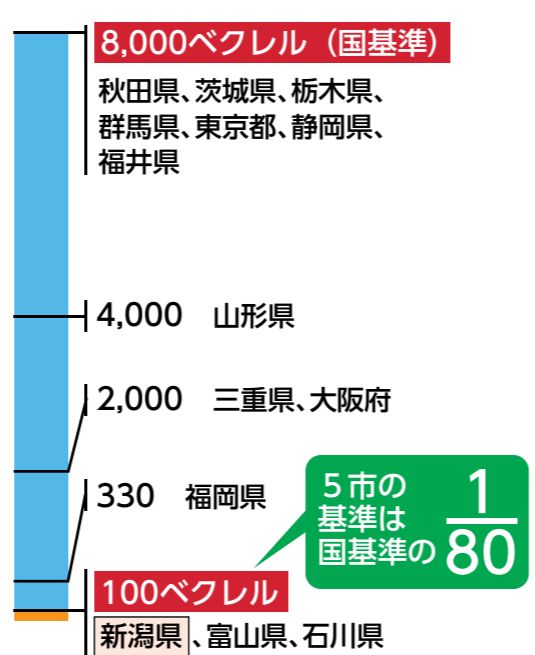

空間放射線量率も基準値(0.16マイクロシーベルト)以下に
①②試験焼却前、震災がれきの放射線量率を測定。立ち会った住民代表も数値を確認(結果は1時間当たり0.06マイクロシーベルト) ③栃尾クリーンセンターから半径5km以内(14地点)でも空間放射線量率を測定。基準値以下で焼却前と変わらない値でした

※詳しい測定結果は市ホームページに掲載しています

食品の放射性セシウム基準値との比較

平成24年4月1日施行基準(厚生労働省)

全国と比べると、新潟県は最も厳しい基準。でも、受け入れが進んでいません

全国では処理が進んでいます

●震災がれき受け入れ市区町村(平成24年12月27日現在)
16都府県104市区町村114施設(予定含む)

5市の基準は 国・秋田県などの80分の1

●震災がれき埋め立て基準

密着取材

暮らしを支える 真夜中の除雪

1月9日夕方から10日朝までの長岡地域平野部での降雪予報は15cm。この日の長岡地域の除雪体制です。

午後4時に県が発表する翌朝までの降雪予報を基に、除雪本部が夜間の除雪体制をとるかどうかを判断します。この日の発表では翌朝までの予報は15cm。除雪体制を組むことに…。

9日
PM 4:00 除雪本部
翌朝までの予報を
チェック

10日
AM 0:00 除雪業者
パトロールを開始

AM 1:00 除雪本部
担当職員が本部に参集

出動

AM 1:30 除雪業者
車道の除雪を開始

出動

AM 3:00 除雪業者
歩道の除雪を開始

AM 7:00 車道の除雪が完了
AM 7:30 歩道の除雪が完了

※除雪の時間帯は気象状況などにより変わります
※地域によって除雪体制は異なります

深夜から早朝にかけて行われる道路除雪。その最大の使命は、市民のみなさんが通勤・通学に利用する道路の安全を確保することです。多くの人眠っている深夜、冬の道路の安全確保がどのように行われているかを追いました。

台町川崎線（長岡大手高校前）

午前2時、降り積もった雪を力強くかき分けて進むドーザー。交差点では前進・後退を繰り返しながら、通行しやすいように道路の雪を整えます。市が除雪を行う市道は市内全域で延べ約1,400km。最大で365台の除雪車を配備しています。除雪従事者は延べ730人。地区ごとの降雪状況に合わせて出動しています。