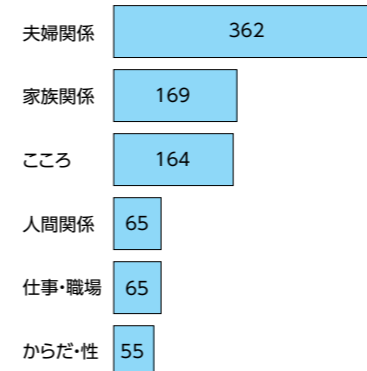

ウィルながおか相談室の主な相談内容と件数

(平成24年度・12月末現在)