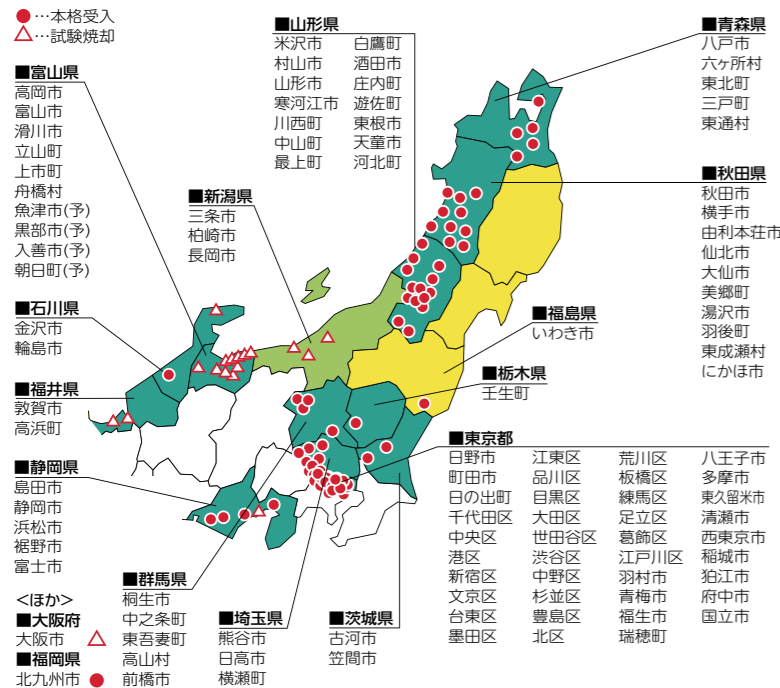

少量を短期間で焼却

全国の100を超える市区町村が被災地・東北を応援し、震災がれきの焼却を進めています。中越地震や水害などで全国から多くの支援をいただいた長岡市が震災がれきの

岩手県大槌町の市街地。復興はこれから

焼却に貢献することは、将来の子どもたちにとって誇りにつながると考えます。量は少なくなりましたが、その役割を責任を持って果たします。本焼却は、栃尾クリーンセンターで1回に付き震災がれき1・5トンと27トンの通常ごみと混ぜて焼却。2月下旬から開始し、3月末までには終了する予定です。今後も、市民の安全・安心のため最大限の対策を講じ、万全の体制で臨みます。ご理解をお願いします。

全国と比べると、新潟県は最も厳しい基準。でも、受け入れが進んでいません

全国では処理が進んでいます

●震災がれき受け入れ市区町村(平成24年12月27日現在)
16都府県104市区町村114施設(予定含む)

5市の基準は 国・秋田県などの80分の1

●震災がれき埋め立て基準

密着取材

暮らしを支える 真夜中の除雪

1月9日夕方から10日朝までの長岡地域平野部での降雪予報は15cm。この日の長岡地域の除雪体制です。

AM 7:00 車道の除雪が完了
AM 7:30 歩道の除雪が完了

※除雪の時間帯は気象状況などにより変わります
※地域によって除雪体制は異なります

深夜から早朝にかけて行われる道路除雪。その最大の使命は、市民のみなさんが通勤・通学に利用する道路の安全を確保することです。多くの人眠っている深夜、冬の道路の安全確保がどのように行われているかを追いました。

台町川崎線（長岡大手高校前）

午前2時、降り積もった雪を力強くかき分けて進むドーザー。交差点では前進・後退を繰り返しながら、通行しやすいように道路の雪を整えます。市が除雪を行う市道は市内全域で延べ約1,400km。最大で365台の除雪車を配備しています。除雪従事者は延べ730人。地区ごとの降雪状況に合わせて出動しています。