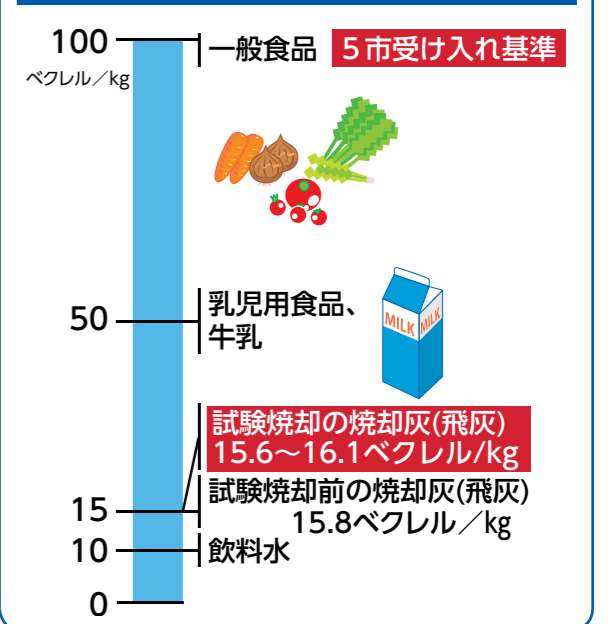

放射性セシウム濃度は
16ベクレル/kgで基準値以内

●焼却灰（飛灰）の放射性セシウム濃度

平成24年1月～11月 (月1回測定)	試験焼却前 (12月18日)	試験焼却後 (12月21日)
11～86ベクレル/kg	15.8ベクレル/kg	15.6～16.1ベクレル/kg

●排ガス中の放射性セシウム濃度

平成24年1月～11月	試験焼却前 (12月18日)	試験焼却後 (12月21日)
不検出	不検出	不検出

空間放射線量率も基準値(0.16マイクロシーベルト)以下に
①②試験焼却前、震災がれきの放射線量率を測定。立ち会った住民代表も数値を確認(結果は1時間当たり0.06マイクロシーベルト) ③栃尾クリーンセンターから半径5km以内(14地点)でも空間放射線量率を測定。基準値以下で焼却前と変わらない値でした

※詳しい測定結果は市ホームページに掲載しています

食品の放射性セシウム基準値との比較

平成24年4月1日施行基準(厚生労働省)