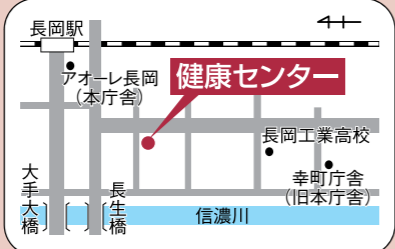

納期限は2月28日(木)です

- 固定資産税・都市計画税 (4期)
- 下水道事業受益者負担金 (4期)
- 国民健康保険料 (8期)
- 後期高齢者医療保険料 (11期)
- 介護保険料 (11期)

急患診療のお知らせ

診療時間外や休日に具合が悪くなったときにご利用ください。受診の際は、必ず保険証と医療費助成の受給者証(ある人)を持参してください。

- 風邪や腹痛などの比較的軽症な救急患者 → ①～⑤を受診してください
- 入院や手術を必要とする重症な救急患者 → ⑥を受診してください

施設名	診療科目	受付時間
① 休日・夜間急患診療所 ☎37・1199 FAX35・8266	内科	月～金曜日(祝休日は除く) 午後6時45分～9時30分
	内科 小児科 外科	日曜日・祝休日 午前9時～11時30分 午後1時～5時30分
② 休日急患歯科診療所 ☎33・9644	歯科	日曜日・祝休日 午前9時～11時30分 午後1時～3時30分
③ 中越こども急患センター ☎86・5099 FAX94・4655	小児科	月～土曜日(祝休日は除く) 午後6時45分～9時30分
		産婦人科は在宅当番医制です(日曜日・祝休日のみ)。お問い合わせは休日・夜間急患診療所☎37・1199へ。

産婦人科は在宅当番医制です(日曜日・祝休日のみ)。お問い合わせは休日・夜間急患診療所☎37・1199へ。