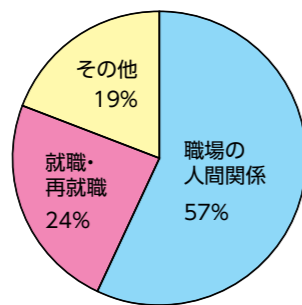

(平成24年度・12月末現在)

解決への導きは「まず、どんなところに行き詰まっているのかをよく聞きます。それから、本人が解決できる問題は何か、周囲のサポートが必要なものは何なのかを考えます。いろいろと話しているうちに、本人が問題を整理できるように変わっていきますよ。」
再就職やコミュニケーションの相談もあります。「一歩踏み出さなくて悩んでいるんですよ。ウィルながおかは、そこにまずは共感して「じゃあ何から始めようか」と一緒に考えます。」

ウィルながおか相談室

相談専用電話 ☎39・9357 相談は無料

相談内容	期 日	時 間	相談方法
からだ・性の悩み	毎月第2・4土曜日 (祝日を除く)	午後1時～3時	面接 または 電話 (予約優先。 まずは電話を)
仕事・職場の悩み	毎月第1・3火曜日 (祝日を除く)	午後6時～8時	
一般相談(女性相談員が 悩みに耳を傾けます)	月～土曜日 (祝日を除く)	午前10時～午後5時 (受付は4時30分まで)	

出前ウィルながおか相談室は26ページ

DV(ドメスティック・バイオレンス)に関する相談は「長岡市配偶者暴力相談支援センター」☎33・1233へ 受付時間=月～土曜日(祝日を除く) 午前10時～午後4時30分(水曜日は午後7時まで)

男女平等推進センター ウィルながおか

ウィルながおかは、「男女平等と共同歩調」を実現する市民活動の拠点。事業の一つとして、さまざまな悩みの相談を受け止め、手助けをする相談事業を行っています。

※ハラスメント…嫌がらせ、いじめ

「ひとりで悩まないで…」

専門の相談員があなたを待っています

ちょっと友だちには相談しにくい人間関係やからだの悩みなど、「どこに相談したらいいだろう」と迷っている人はいませんか。

ウィルながおか相談室は、男性も女性も、伸びやかに自分らしく生きていくことを応援しています。

特に専門相談「からだ・性の悩み相談」「仕事・職場の悩み相談」では豊富な知識と経験を持つスペシャリストが相談に応じています。

ウィルながおか専門相談をご利用ください

岡男女平等推進センター「ウィルながおか」(市民センター内) ☎39・2746

思春期の子どものからだや性について誰に聞いたらいいかわからない。

最近いつもイライラしています。コレって年齢のせい?

からだ・性の悩み相談

保健師や助産師が、全生涯にわたった身体的、精神的な健康についての相談に応じます

こんなとき相談を…「妊娠・出産について聞きたい」「不妊で悩んでいる」「更年期のさまざまな症状に苦しんでいる」「友だちに聞けない思春期の悩み」など

「更年期の女性」も「相談しづらい」

「男女を問わず、思春期から老年期まで生涯にわたる性やからだの相談を受けます」と、相談員の吉田佳子さんと酒井由美子さん。
お二人は、40～50代の女性にもっと利用してほしいと言います。「例えば更年期(※)。具体的な症状のお話も聞きますが、夫婦関係や親子関係が症状を増幅させている場合もあります。つらいときに「つらい」と言っているか、生活習慣は乱れていないか、そんなところまでお聞きします。考え方を考えるだけで楽になることもありますよ」と酒井さん。吉田さんは「更年期は女性にも男性にもあります。」

子どもの手が離れ、仕事との関わり方も変わってきて、これからの人生を見直すきっかけの時期だと思ってももらえたらいいですね」と話します。一般の健康相談とはちょっと違う、その人らしさを応援する「ウィルながおか」ならではの視点で相談に応じます。