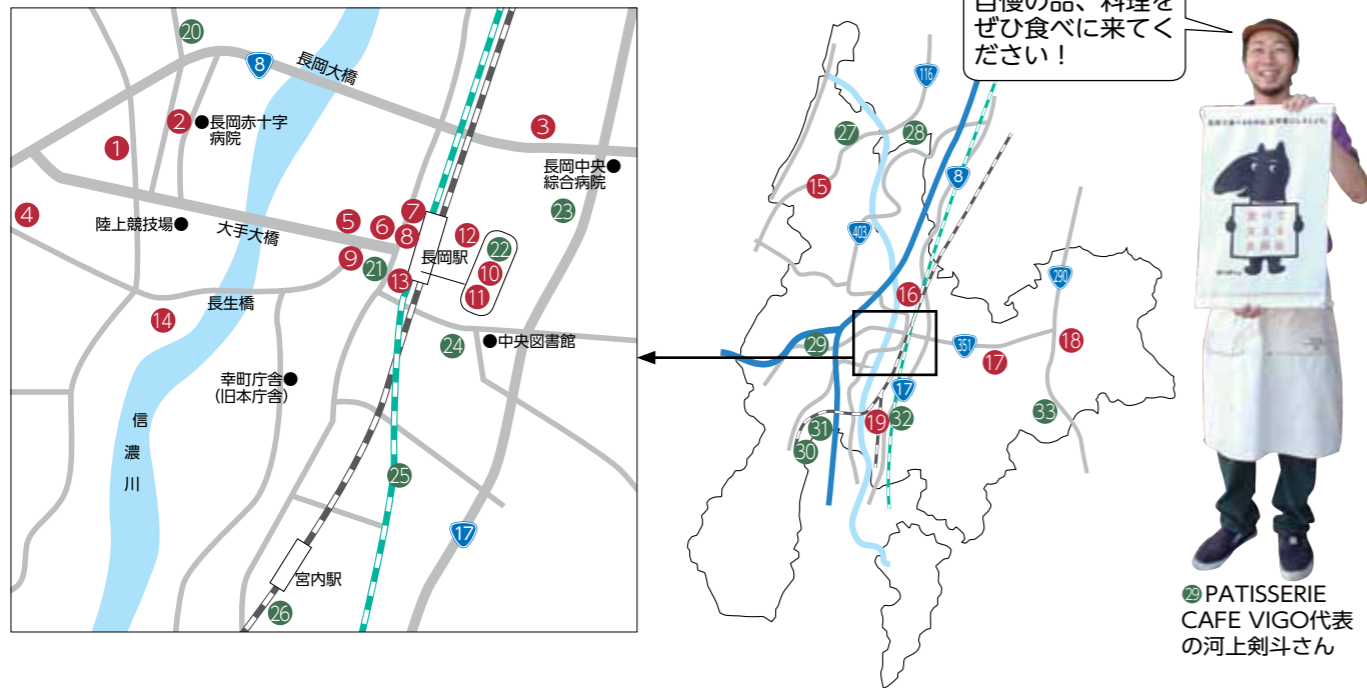

また、明治28年(1895)11月発行の雑誌「越後風俗志」では、三島郡の藤廬舎(ペンネーム)という人がこんな意見を。「越後の農家は、1日5食(3食に小昼という食事を2回)が当たり前。親族などを招く祝いの席では、自家製の酒や餅、そばなどを山盛りにしてもてなす。これを“越後の食い倒れ”と言うのでは」と。

江戸や明治の時代から長岡は、食に対する思い入れの強い土地柄のようです。

## 長岡産食材の 可能性を語り合う

試食交流会の前には、アオリ長岡で「長岡産食材の可能性」をテーマにしたパネルディスカッション(写真下)が行われました。市内下山で畑作を営む竹内農園代表の竹内剛さんが「長岡の野菜はみずみずしくて、味がすごく良いと言ってもらえる」とその魅力を紹介。レストランジャーナリストの犬

養裕美子さん、ベジターの畠田謙太郎さん、長岡で飲食店を経営している(有)寿々瀧専務取締役の鈴木将さんが、消費拡大への展望を語りました。

# 長岡を「ばくばく」できる、33の“おいしいお店”

## ★順次追加！ 「ばくばくさん」 協力店情報は、 ホームページから。