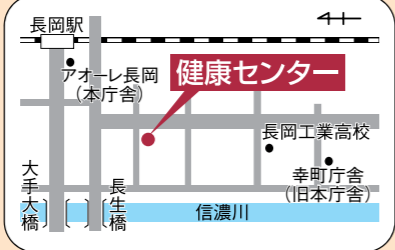

納期限は10月1日(月)です

- 下水道事業受益者負担金 (2期)
- 国民健康保険料 (3期)
- 後期高齢者医療保険料 (6期)
- 介護保険料 (6期)

急患診療のお知らせ

診療時間外や休日に具合が悪くなったときにご利用ください。受診の際は、必ず保険証と医療費助成の受給者証(お持ちの人)を持参してください。

- 風邪や腹痛などの比較的軽症な救急患者 → ①～⑤を受診してください
- 入院や手術を必要とする重症な救急患者 → ⑥を受診してください

施設名	診療科目	受付時間
① 休日・夜間急患診療所 ☎37・1199 FAX35・8266	内科	月～金曜日(祝休日は除く) 午後6時45分～9時30分
	内科 小児科 外科	日曜日・祝休日 午前9時～11時30分 午後1時～5時30分
② 休日急患歯科診療所 ☎33・9644	歯科	日曜日・祝休日 午前9時～11時30分 午後1時～3時30分
③ 中越こども急患センター ☎86・5099 FAX94・4655	小児科	月～土曜日(祝休日は除く) 午後6時45分～9時30分

産婦人科は在宅当番医制です(日曜日・祝休日のみ)。お問い合わせは休日・夜間急患診療所 ☎37・1199へ。