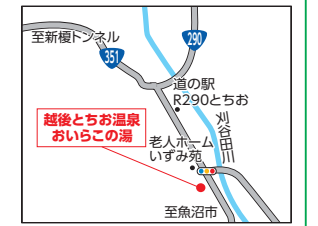

温泉を活用し、子どもから高齢者まで世代を超えて触れ合える施設「長岡市高齢者センターとちお」が開館します。愛称は「越後とちお温泉 おいらこの湯」。