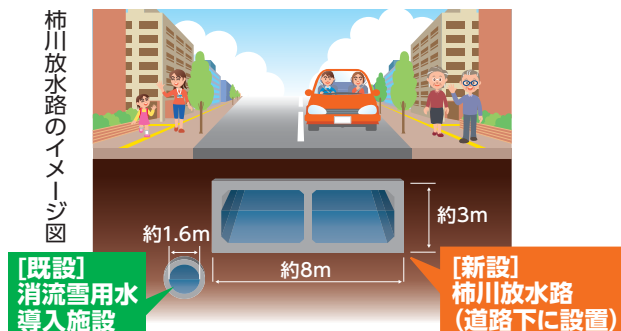

今秋 水害から暮らしを守る！ 柿川放水路の工事を開始

市街地を縫って流れる柿川。まちなかの貴重な水辺空間であると同時に、雨水を流す役割があります。しかし、大雨でたびたびあふれ、昨年7月の豪雨でも市街地に浸水被害をもたらしました。

柿川を管理する県は、抜本的な対策として、川の水を地中を通して太田川へ流す放水路の整備を計画。平成20年度から測量や地質調査などを進めてきました。

市は昨年、住民とともに柿川放水路建設促進期成同盟会を結成し、早期完成を県に強く要望。その放水路の工事がいよいよ今年の秋から本格的に始まります。

下流側から工事を開始
柿川放水路は金房地内で柿川から分流し、南中学校の南側を通して太田川に放流するもので、総延長は約1.4km。道路の下に幅約8m、高さ約3mの2連式のボックスを埋

5倍になります。
市は、全工区の一日も早い完成を引き続き県に働きかけていきます。
図河川港湾課 ☎39・2233

▶昨年7月の豪雨時、道路の浸水により大手大橋は通行止めになり、大手大橋東詰。市街地では浸水戸数1,500件を超える被害がありました。

ご紹介します
4月1日付けで、磯田達伸副市長（前地域政策監）と笠原芳彦地域政策監（前政策監）が就任しました。大野勉副市長は、任期満了により、3月31日付けで退任しました。

▲笠原地域政策監

▲磯田副市長

自立と社会参加をサポート

養護学校は「総合支援学校」

4月から 校名が変わりました

図学校教育課 ☎39・2249

長岡市立養護学校（大字日越）は、障害の程度に応じた幅広い支援を、教育、福祉、労働など多方面から総合的に行おうと、校名を「長岡市立総合支援学校」に変更しました。

施設・設備も充実

作業学習環境の整備と生徒の増加に対応するため、校舎を増築。食品加工や清掃などの本格的な作業学習ができる設備もそろえました。

個々の進路に合わせた学習コース

総合支援学校が目指すのは、自分で選択し自分で決める力を付けることです。

今年度から、高等部2・3年生に、身につけたい力や進路に合わせたコース制を導入。教育内容をこれまでの3種類から5種類に増やし、より細かく丁寧に対応します。

作業学習は、「食品加工」

や「清掃・クリーニング」

「農工」「事務」など、地域や企業の協力を得ながら、より社会の現場に近い実習を行います。

さらに、作業療法士などの

また進路先の開拓や定着支援など、学校と実社会を結ぶ支援を行います。

在校生の生活・就労に関する相談や、卒業生のサポートなどを行う「総合支援室」を新たに設置。専門の支援員が、進路の実現をバックアップします。