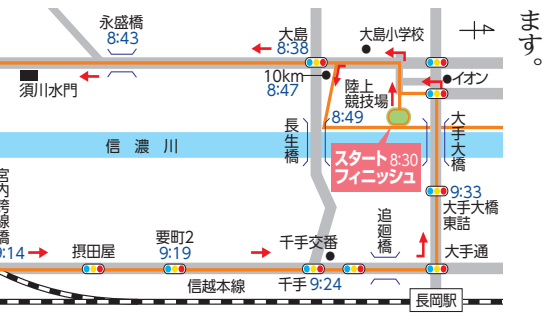

申 4月20日(金)までにスポーツ振興課(柳原) ☎32・6117へ

1 ピラティス教室
時 4月14日~6月30日の毎週土曜日午前11時~正午(5月5日、6月9日を除く計10回) 定 15人先着 定 6,000円

2 ヒップホップ教室
時 4月14日~5月26日の毎週土曜日午後2時~3時(5月5日を除く計6回) 対 小学生以上 定 30人先着 定 3,600円

3 お菓子教室「チョコブラウニーを作る」
時 4月15日(日)午前10時~11時30分 定 10人先着 定 500円

4 絵手紙教室
時 4月17日・24日、5月8日・22日、6月12日・26日の火曜日午前9時45分~11時45分(計6回) 定 15人先着 定 7,500円

5 パソコン教室
コース・時 ①エクセル: 4月17日~6月19日の毎週火曜日 ②ワード: 4月18日~6月20日の毎週水曜日 ③初心者: 4月19日~6月28日の毎週木曜日(5月3日を除く) ④エクセル中級者: 4月20日~6月29日の毎週金曜日(5月4日

スポーツ
時 午前10時~午後5時 休館日 日 毎週火曜日、年末年始、4月16日(月)~20日(金)、9月10日(月)~14日(金)

4月30日を除く計5回
定 20人先着 定 1,200円
申 4月6日(金)~13日(金)

1 4月8日(日)開催の長岡ロードレース大会の交通規制に協力
地図中の時間は、先頭ランナーの通過予定です。ランナー通過中は、安全のため一時交通規制が行われます。みなさんのご声援をお願いします。

日(月)~22日(祝)、臨時休館日
スポーツ振興課(柳原) ☎32・6117

1 ダンベル体操教室
時 5月~7月の毎週金曜日午後7時15分~8時30分(計12回) 定 35人先着 定 3,000円 申 4月10日(火)~30日(休)

2 エアロビサークル
時 毎週火・木曜日 ①午前10時~11時 ②午後7時~8時 定 各15人先着 定 ①月2,500円 ②月3,500円 ③月5,000円 ④月7,000円 ⑤月9,000円 ⑥月11,000円 ⑦月13,000円 ⑧月15,000円 ⑨月17,000円 ⑩月19,000円 ⑪月21,000円 ⑫月23,000円 ⑬月25,000円 ⑭月27,000円 ⑮月29,000円 ⑯月31,000円 ⑰月33,000円 ⑱月35,000円 ⑲月37,000円 ⑳月39,000円 ㉑月41,000円 ㉒月43,000円 ㉓月45,000円 ㉔月47,000円 ㉕月49,000円 ㉖月51,000円 ㉗月53,000円 ㉘月55,000円 ㉙月57,000円 ㉚月59,000円 ㉛月61,000円 ㉜月63,000円 ㉝月65,000円 ㉞月67,000円 ㉟月69,000円 ㊱月71,000円 ㊲月73,000円 ㊳月75,000円 ㊴月77,000円 ㊵月79,000円 ㊶月81,000円 ㊷月83,000円 ㊸月85,000円 ㊹月87,000円 ㊺月89,000円 ㊻月91,000円 ㊼月93,000円 ㊽月95,000円 ㊾月97,000円 ㊿月99,000円