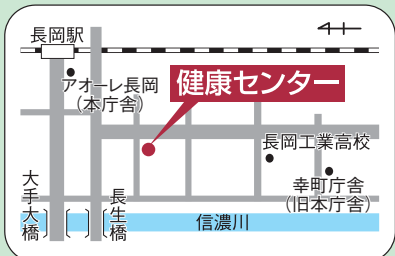

納期限は5月1日(火)です

- ●固定資産税・都市計画税(1期)
- ●介護保険料(1期)
- ※平成24年度の市税などの納期限カレンダーをホームページに掲載しました

急患診療のお知らせ

診療時間外や休日に具合が悪くなったときにご利用ください。受診の際は、必ず保険証と医療費助成の受給者証(お持ちの人)を持参してください。

- ●風邪や腹痛などの比較的軽症な救急患者 → ①～⑤を受診してください
- ●入院や手術を必要とする重症な救急患者 → ⑥を受診してください

施設名	診療科目	受付時間
① 休日・夜間急患診療所 ☎37・1199 FAX35・8266	内科	月～金曜日(祝休日は除く) 午後6時45分～9時30分
	内科 小児科 外科	日曜日・祝休日 午前9時～11時30分 午後1時～5時30分
② 休日急患歯科診療所 ☎33・9644	歯科	日曜日・祝休日 午前9時～11時30分 午後1時～3時30分
③ 中越こども急患センター ☎86・5099 FAX94・4655	小児科	月～土曜日(祝休日は除く) 午後6時45分～9時30分

産婦人科は在宅当番医制です(日曜日・祝休日のみ)。お問い合わせは休日・夜間急患診療所 ☎37・1199へ。