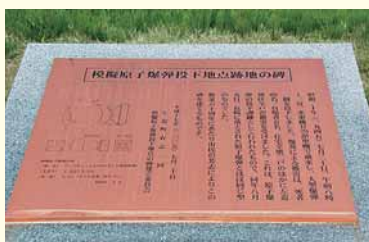

和島小学校児童など、延べ240人が参加。空襲で娘を亡くした元木リリ子の話を小学生が熱心に聞くシーンなどが撮影されました。

農家のみなさんの協力で、戦時中の左近町のジャガイモ畑を、川袋町に再現しました。

水道タンク前には映画のためにカフェのセットが作られました。

この映画のメインシーン。女子高校生の元木花が劇を演じ、大掛かりな舞台セットが組み込まれました。300人余りのエキストラが参加する場面も。

1942年当時の花火師・野瀬清治郎の出兵を再現するシーン。

栃尾新町の雁木

正三尺玉打ち上げのシーンを撮影。実際の花火師の協力で、本番さながらの打ち上げ現場を再現。

▼信濃川の河川敷で遊ぶ子どもたちを演じた三浦恒汰くん(左)、竜馬くん(右)。教師役など、いくつかのシーンのエキストラや、交通誘導など裏方スタッフとしても参加した里美さん(中央)。

家族みんなで参加しました。長岡が舞台の映画に参加できて夢のようです。全国、世界中の人にってもらい、長岡を知ってほしいです。

左近町の土手にある、模擬原子爆弾投下地点の碑。遠藤玲子が地元住民の案内で訪れます。

左近町の倉庫内に作られた舞台セット。真夏の暑さで蒸し風呂状態でした。

▲左近町の舞台セット(写真左)や平和の森公園で、演劇部員として芝居を演じるシーンに参加した中越高校のみなさん

大林監督の作品に参加できるなんてまたとないチャンスだったのでうれしかったです。自分たちの手で地元長岡の花火を全国に届けたいという思いで演じました。ぜひ見てください！