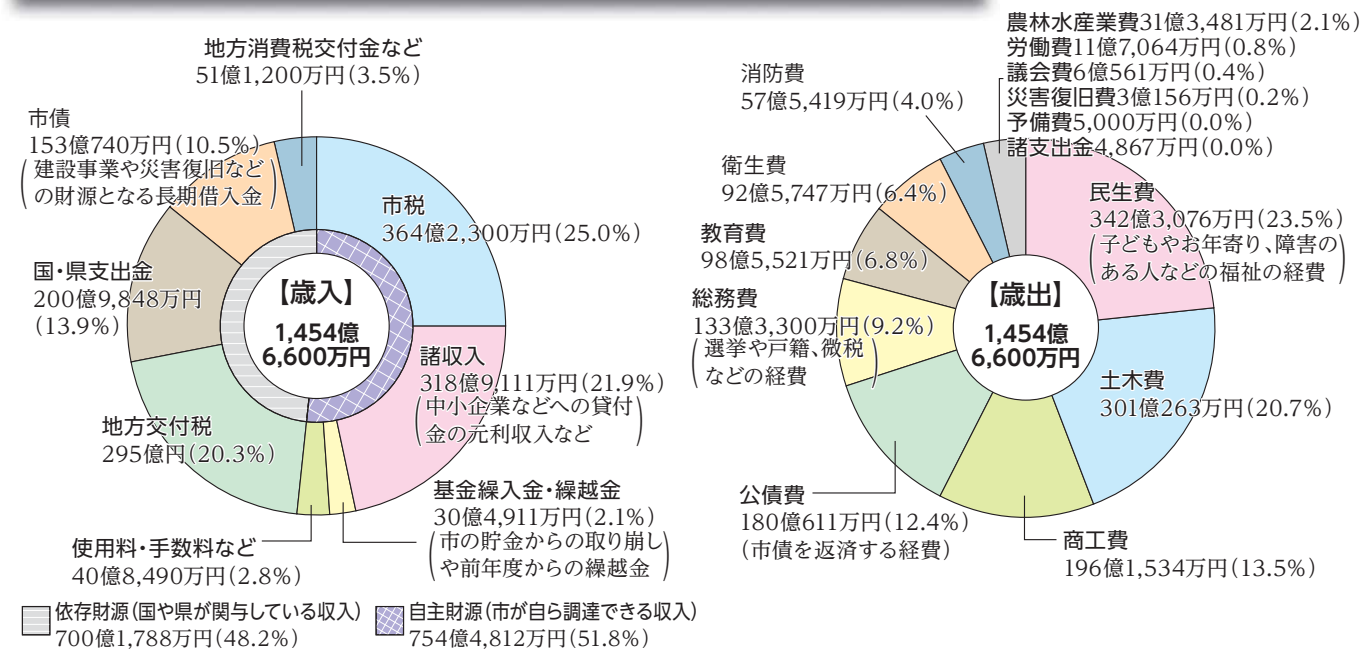

平成24年度の当初予算が3月の定例市議会で決定しました。
この予算の骨格を、森市長が報告します。

長岡は「米百俵の精神」が息づくまちです。まちを栄えさせるのは、市民の力。私は一貫して、市民力と地域力のまちづくりを進めてきました。

市民力が最大限に発揮されるためには、
第一に、市民のみなさんが安心感を持つこと。
第二に、将来に希望を持つこと。
第三に、自らが住む地域や長岡に誇りと自信を持つことが何よりも重要です。

・4月1日オープンの「アオーレ長岡」は、市民力と地域力を発信する拠点として成長することを確信しています。

市民生活や経済活動の現場から自由に湧き上がってくるエネルギー。それは、長岡の宝であり、発展の原動力です。

「**市民と行政の協働**」による**まちづくり**が新たな段階を迎える中、28万市民が全国に誇れる「長岡モデル」のまちづくりを積極的に進めてまいります。

一般会計は、1,454億6,600万円