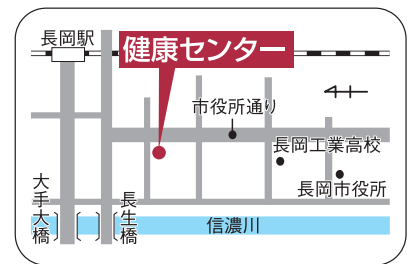

12月・1月・年末年始 急患診療のお知らせ

診療時間外や休日に具合が悪くなったときにご利用ください。

施設名	診療科目	受付時間
① 休日・夜間急患診療所 ☎37・1199 FAX35・8266	内科	月～金曜日（祝休日は除く）午後6時45分～9時30分 ※12/29(木)・12/30(金)は休診 ◎12/31(土)～1/3(火)は時間変更あり（下記）
	内科 小児科 外科	日曜日・祝休日 午前9時～11時30分、午後1時～5時30分 ◎12/31(土)～1/3(火)は時間変更あり（下記）
② 休日急患歯科診療所 ☎33・9644	歯科	日曜日・祝休日 午前9時～11時30分、午後1時～3時30分 ◎12/31(土)～1/3(火)は時間変更あり（下記）
③ 中越子ども急患センター ☎86・5099 FAX94・4655	小児科	月～土曜日（祝休日は除く）午後6時45分～9時30分 ※12/29(木)～1/3(火)は休診です

◎12月31日(土)～1月3日(火)の診療時間

施設名	診療科目	受付時間	
休日・夜間急患診療所 ☎37・1199 FAX35・8266	内科 小児科 外科	12月31日(土) 午後1時～4時30分 1月1日(祝)～3日(火) 午前10時～11時30分、午後1時～2時30分	
	休日急患歯科診療所 ☎33・9644	歯科	12月31日(土)～1月3日(火) 午前10時～11時30分、午後1時～2時30分

産婦人科は在宅当番医制です（日曜日・祝休日・12/31(土)～1/3(火)のみ）。

お問い合わせは休日・夜間急患診療所☎37・1199へ。

施設名	診療科目	受付時間
④ 小国診療所 ☎95・2010（小国町樺沢88）	内科	第3日曜日のみ 午前8時30分～11時30分、午後3時～4時30分 ※1/2(休)～1/3(火)は下記へ
	歯科	

※1月2日(休)～1月3日(火)の診療

施設名	受付時間
横田内科消化器科クリニック ☎95・3141	午前9時～正午

①～③は健康センター
(西千手2-5-1)
の中にあります

⑤ 休日在宅当番医（見附・中之島地区）

○12月

期日	内科	外科
4日(日)	見附市立病院 ☎62・2800	わたなべ皮フ科 ☎62・7750
11日(日)	杏仁堂医院 ☎62・0123	石澤医院 ☎62・2500
18日(日)	さえき内科 ☎66・8500	お元気でクリニック ☎63・3800
23日(祝)	霜鳥医院 ☎62・0579	貝瀬皮膚科 ☎66・8100
25日(日)	関谷医院 ☎61・0205	見附南医院 ☎63・4477

受付時間はお問い合わせください。

○1月

期日	内科	外科
1日(祝)	石川医院 ☎66・2140	見附市立病院 ☎62・2800
2日(休)	林俊香クリニック ☎66・3000	金井医院 ☎62・0116
3日(火)	村上医院 ☎63・4600	星整形外科医院 ☎66・8808
8日(日)	内島医院 ☎66・2446	中之島クリニック ☎61・2551
9日(祝)	田崎医院 ☎62・1122	わたなべ皮フ科 ☎62・7750
15日(日)	星野(弘)医院 ☎62・0998	石澤医院 ☎62・2500
22日(日)	山谷クリニック ☎61・1388	お元気でクリニック ☎63・3800
29日(日)	杏仁堂医院 ☎62・0123	貝瀬皮膚科 ☎66・8100

- 症状が軽いときは、日中にかかりつけ医を受診するか、上記①～⑤を受診してください。
- 受診の際は、必ず保険証と医療費助成の受給者証（お持ちの人のみ）をお持ちください。
- 入院や手術が必要な重症者の救急診療は、下記の3病院が行います。

立川総合病院 ☎33・3111
長岡赤十字病院 ☎28・3600
長岡中央総合病院 ☎35・3700

当番病院は、休日・夜間急患診療所☎37・1199（受付時間のみ）、長岡市医師会☎22・5600、消防本部☎36・0119にお問い合わせください。

発行：長岡市 〒940-8501 新潟県長岡市幸町2-1-1 ☎0258・35・1122(代) 編集：広報課 ☎0258・39・2202/FAX0258・39・2272

VEGETABLE OIL INK 植物油インキを使用しています

<http://www.city.nagaoka.niigata.jp>

「ながおか市政だより」は市民情報ラウンジ（市役所1階）、広報課（市役所4階）、まちの情報コーナー（市民センター1階）、各支所で発行日から閲覧できます。平成23年12月1日発行

● 人口と世帯数のお知らせは20ページ