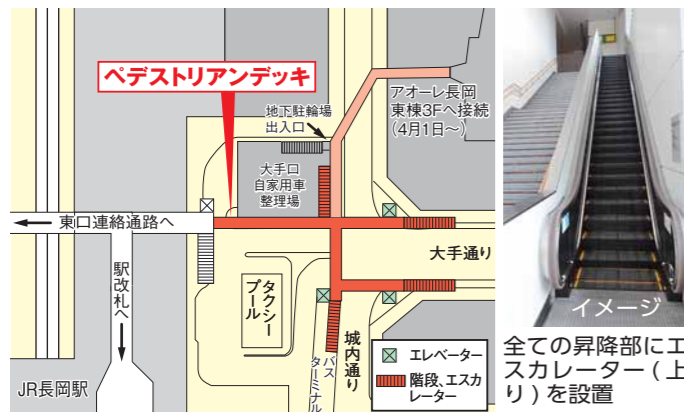

そして、「子どもたちが長岡に誇りを持って世界で活躍すること」、これこそが、「市民力」を大切に育ててきた私の究極の願いです。

市民力のまち長岡を「さらに一歩前へ」進めるために、皆様とともに全力を尽くすことをお約束いたします。

工事中の歩道。幅4mの広い歩道は、両側ガラス張りです。開放感があります。

長岡駅大手口前に整備を進めているペDESTリアンデッキ（屋根付き高架歩道）が、いよいよ12月22日（木）に開通します（一般利用は午前10時30分ごろから）。駅の東口から大手通りまで雨や雪にぬれることなく、まっすぐ行き来できるようになります。

12/22

ペDESTリアンデッキ開通

長岡駅から大手通りへ一直線

明るく快適な歩道

ペDESTリアンデッキは両側ガラス張り。色彩は駅舎やアーケードとの連続性、一体性を持たせました。

大手通りの歩道（南北両側）、バスターミナル、地下駐輪場出入口につながり、エ

スカレーターやエレベーターも設置しました。4月1日には、アオーレ長岡の3階にも直接つながります。なお、この工事のため閉鎖していた30分無料の大手口自家車整理場は12月末に再開予定です。