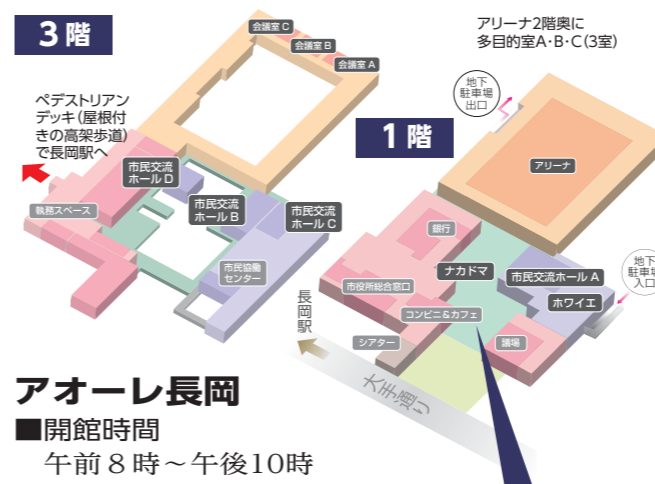

そして、「子どもたちが長岡に誇りを持って世界で活躍すること」、これこそが、「市民力」を大切に育ててきた私の究極の願いです。

市民力のまち長岡を「さらに一歩前へ」進めるために、皆様とともに全力を尽くすことをお約束いたします。

工事中の歩道。幅4mの広い歩道は、両側ガラス張りです。開放感があります。

長岡駅大手口前に整備を進めているペDESTリアンデッキ（屋根付き高架歩道）が、いよいよ12月22日（木）に開通します（一般利用は午前10時30分ごろから）。駅の東口から大手通りまで雨や雪にぬれることなく、まっすぐ行き来できるようになります。

12/22

ペDESTリアンデッキ開通

長岡駅から大手通りへ一直線

明るく快適な歩道

ペDESTリアンデッキは両側ガラス張り。色彩は駅舎やアーケードとの連続性、一体性を持たせました。

大手通りの歩道（南北両側）、バスターミナル、地下駐輪場出入口につながり、エ

スカレーターやエレベーターも設置しました。4月1日には、アオーレ長岡の3階にも直接つながります。なお、この工事のため閉鎖していた30分無料の大手口自家車整理場は12月末に再開予定です。

交通安全課 ☎39・2267

アオーレ長岡

■開館時間

午前8時～午後10時
（ナカドマは終日開放）

■休館日

12月29日～1月3日

■駐車場

30分当たり100円