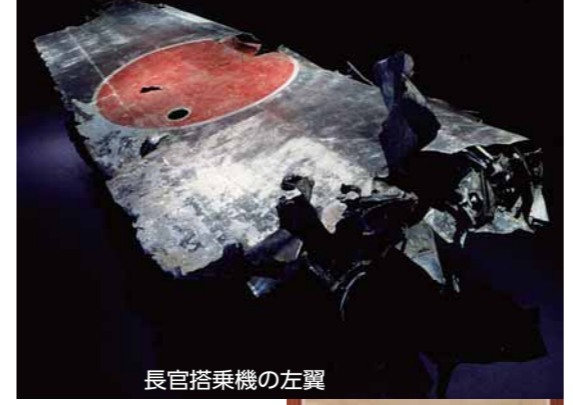

鑑賞者に先着プレゼント

公開日の12月23日(祝)、T・ジョイ長岡での鑑賞者先着50人に五十六関連グッズをプレゼント。12月24日(土)・25日(日)には新宿の映画館・新宿バルト9で、鑑賞者にも配布し、長岡の魅力をPRします。

想いに触れるグッズ

市内企業も五十六の想いを知らせてもらおうとグッズを開発。色紙や湯飲み茶碗、手拭いなどいろいろな形で全国の人たちに発信します。
販売場所など詳しくは、長岡観光コンベンション協会(大手通1) ☎32・1187へどうぞ。

一足早くスクリーンで! 12月16日の市民特別試写会にご招待

会場=T・ジョイ長岡 招待人数=280人(抽選) 12月8日(木)(必着)までに、はがきに「12月16日試写会」、郵便番号、住所、氏名、電話番号を記入して、〒940-8501(住所記入不要)庶務課へ(当選者には12月13日(火)までに鑑賞券を発送します)

長官搭乗機の左翼

「常生戦場」長岡藩の藩風の第一。「常に戦場にいる心構えで事に臨め」という意味。五十六は好んでよく揮毫した