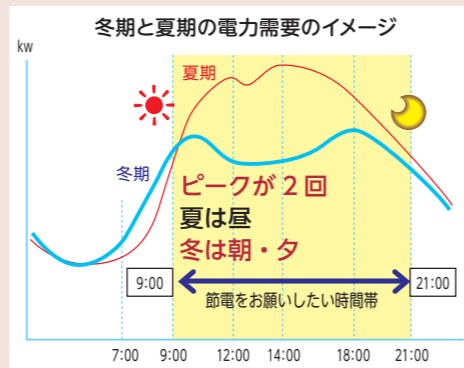

環境政策課 ☎ 24・0528
政策企画課 ☎ 39・2204