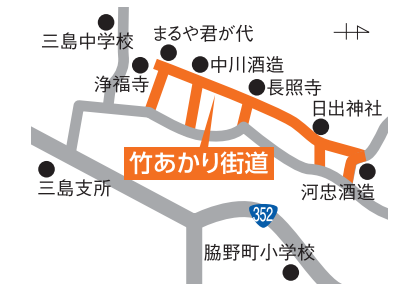

●**復興祈念イベント「越
後みしま 竹あかり街
道～ともそうよ ここ
ろひとつに竹あかり～」**
竹灯籠2万本とLED
照明50基が、街道800mを
照らします。
日時=10月22日(土)午後4
時～9時30分 用三島ラ
イトアップ実行委員会事
務局(三島支所産業建設
課内)☎42・2249
※三島支所の駐車場をご
利用ください。会場まで
無料シャトルバスを運行
します