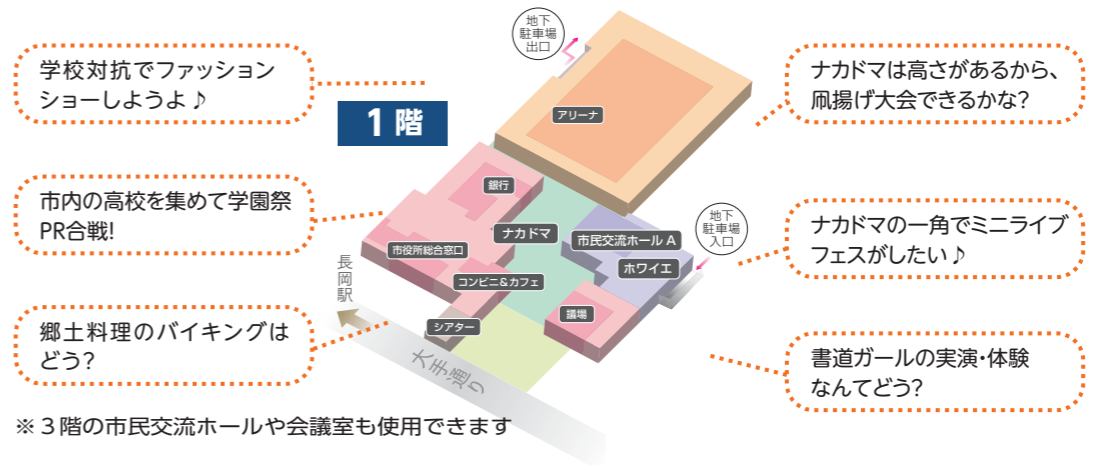

あなたなら何する？

「福祉のカフェりらんのボランティア募集」

「福祉のカフェりらん」はアオーレ長岡1階のホワイエで、長岡市障害者施設ふれあい委員会(市内の障害者施設で構成)が運営するカフェです。

コーヒー、ジュースなどの飲み物のほかに、各施設で作った自慢のケーキやパン、お菓子を販売します。

福祉のカフェりらんで、準備、接客、障害者の手助けなどのボランティアをしませんか(資格不要)。

活動時間 11月～金曜日の午前11時～午後2時 図11月30日(水)までに、住所、氏名、年齢、電話番号、ファクス番号、希望曜日、ボランティアグループなどに所属していれば団体名を、長岡市社会福祉協議会「カフェ」係 ☎ 32・1442、FAX 33・6004、Eメール nagafuku@nigata-net.or.jp

▲ロゴは、市内に住む高校2年生の田中翠恵さんが描いたキャラクターをメインにしました