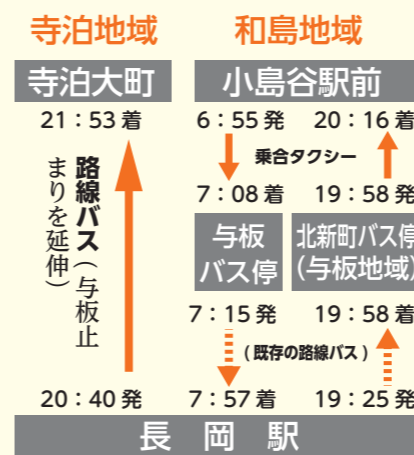

期日前投票所の投票立会人を募集

市民のみなさんの政治や選挙に対する関心を高め、選挙をもっと身近なものに感じてもらえるよう、期日前投票所の投票立会人を募集します。

募集人数=各期日前投票所1日につき2人（申込者多数の場合は抽選で決定）

期日=10月31日(月)～11月5日(土)の希望する日（複数日可）

時間=午前8時30分～午後8時

会場=上記の市内12カ所の期日前投票所

対象=長岡市の選挙人名簿に登録されている人で、特定の候補者に直接関係のない人

報酬=1日9,500円（食費、交通費は自己負担です）

※所得税を源泉徴収し、口座に振り込みます

☎10月14日(金)までに、選挙管理委員会（市役所本庁5階）、各支所地域振興課、市ホームページにある申込書で

★投票の詳しい内容は、 10月23日(日)の新聞に折り込む 「選挙のお知らせ」チラシをご覧ください

届かない場合は郵送します。選挙管理委員会または各支所地域振興課にご連絡ください。市役所本庁、支所、主な公共施設などにもチラシを置きます。

10/3から

寺泊・和島地域の

通勤・通学が便利に。

☎交通政策課 ☎39・2267

10月3日から、寺泊・和島地域の通勤・通学時間帯の公共交通の利便性を向上するため、社会実験を行います。

「長岡駅⇄寺泊」夜間便を増
寺泊地域は、帰宅便として既存の与板行きのバスを寺泊大町まで延ばして運行します。

「和島⇄与板」1往復運行
和島地域・長岡駅間のバスは1日に5往復程度で他の地域に比べて少ないため、与板地域と長岡駅を結ぶバスに接続する乗合タクシーを運行します。

まずは社会実験として実施し、利用状況を調査しながら本格運行を目指します。

豊1豊よりも大きなあぶらげは見もの(あぶらげまつり)

コレでしょよ!

11/3祝

野菜から脇野町^{のこぎり}まで、即売! みしま産業まつり

時間=午前10時~午後3時 会場=みしま会館周辺 内容=農林産物品評会・即売、特産品即売、木工教室、キャラクターショーなど 圃三島支所産業建設課 ☎42・2249

収穫の秋、芸術の秋を満喫 おぐに秋まつり