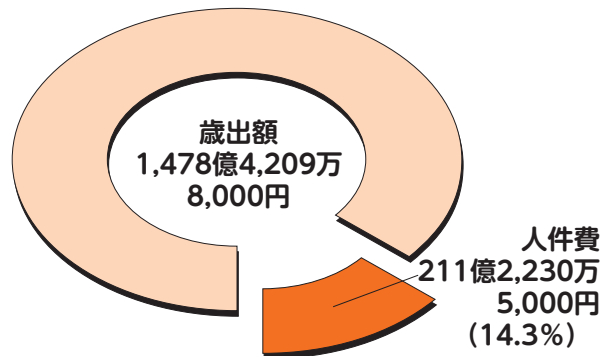

秋の盆栽展
日時 10月15日(土)・16日(日)午前10時〜午後4時(16日は午後3時まで) 会場 II 緑花センター1(花テラス) 岡(社)日本盆栽協会長岡支部 ☎35・8607

茶話会「わたしの理想のおうち・キッチンとおもてなし空間」と「日本茶の愉しみ」
日時 10月15日(土)午後1時30分〜3時 会場 II まちなかキャンパス長岡 定員 II 20人先着 料金 II 500円 岡NPO法人

悠遊健康村祭
日時 10月22日(土)午前10時〜午後3時 内容 II リハビリ体験、フリーマーケットなど 会場・岡同病院(白越) ☎47・8500

秋の香りを楽しみませんか
日時 10月23日(日)正午〜午後2時 会場 II 小川屋(与板町与板) 講師 II 中尾和子さん 料金 II 3,000円(昼食代含む) 持ち物 II 古帛紗 岡10月10日(祝)までになごみの会・石丸さん ☎72・3038へ

杜のコンサート
日時 10月23日(日)午後1時〜3時30分 会場 II 日本互尊社(福住1) 雨天時はE・プラザ) 内容 II ギター演奏、紙芝居など 岡同実行委員会・佐藤さん ☎90・2985・4418

楽友会公開講座「ギター演奏とチットおしゃれな楽しいトーク」
日時 10月27日(木)午後1時30分〜3時 会場 II まちなかキャンパス長岡 講師 II 畠山徳雄さん 定員 II 40人先着 料金 II 500円 岡10月15日(土)〜20日(木)に服部さん ☎090・2437・7843へ(午前9時30分〜午後3時)

長岡大学悠久祭
日時 10月29日(土)・30日(日)午前9時30分〜午後5時 内容 II ナオト・インテライミライブ(料金 II 500円)、模擬店、モザイクアートなど 岡同執行部 ☎080・5659・2096

長岡市職員の給与などについて

(平成23年4月1日現在)

市では、人事や給与の透明性・公正性を高めるため、毎年10月に給与などのあらましを市民の皆さんに公表しています。

岡人事課 ☎39-2201、行政管理課 ☎39-2208

1 人件費の状況(平成22年度普通会計決算)

・職員1人当たりの給与(年額)は約587万円です。
注)人件費には、給料、職員手当(扶養手当、住居手当、通勤手当、時間外勤務手当、期末手当など)、退職手当および共済費ならびに特別職に支給される給料、報酬などが含まれています。

2 職員の平均給料月額および平均年齢の状況

区分	平均給料月額	平均年齢
一般行政職	319,675円	42.8歳
技能労務職	327,069円	49.7歳

注)平成22年4月1日現在における長岡市の一般行政職の給与水準は、国家公務員の水準を100としたラスパイレス指数でみると96.0で、4.0ポイント下回っています。また、技能労務職のラスパイレス指数は、110.5です。

3 一般行政職の初任給の状況

区分	長岡市	国	
		I種	181,200円
大学卒	172,200円	II種	172,200円
高校卒	140,100円	III種	140,100円

4 職員手当の状況(主なもの)

区分	長岡市	国
扶養手当	配偶者 13,000円	同じ
	配偶者以外の扶養親族(配偶者の有無に応じて)6,500円または11,000円 ※満16歳の年度初めから満22歳の年度末までの子1人につき5,000円加算	
住居手当	借家・借間に居住し月額12,000円を超える家賃を支払っている職員に対し、家賃額に応じて、最高27,000円まで支給	同じ
通勤手当	電車・バスなど利用者 負担している運賃の額に応じて最高55,000円まで支給	同じ
	自動車など使用者 2,000~24,500円	

区分	全職種	
22年度時間外勤務手当	支給総額	927,546千円
	職員1人当たり支給年額	366千円

区分	長岡市	国	
期末・勤労手当(支給割合)	6月期 1.225月分 12月期 1.375月分 計 2.60月分	勤労手当 0.675月分 0.675月分 1.35月分	同じ
	職制上の段階、職務の級などによる加算措置あり		
退職手当(支給率)	自己都合 勤続20年 23.5月分 勤続25年 33.5月分 勤続35年 47.5月分 最高限度額 59.28月分 その他の加算措置 定年前早期退職特例措置(2%~20%加算)	勤奨・定年 30.55月分 41.34月分 59.28月分 59.28月分	同じ
	22年度1人当たり平均支給額	(自己都合等) 8,640千円 勤奨・定年 24,568千円	-

5 特別職の給料・報酬等の状況

区分	給料月額など	期末手当	退職手当(任期ごと)
給料	市長 1,016,000円	(支給割合) 6月期 1.40月分 12月期 1.55月分 計 2.95月分	給料月額×在職月数×0.7
	副市長 825,000円		給料月額×在職月数×0.4
	地域政策監 598,000円		給料月額×在職月数×0.2
	常勤の監査委員 552,000円		給料月額×在職月数×0.18
報酬	議長 608,000円		-
	副議長 547,000円		-
	議員 510,000円		-

6 職員数の状況(各年4月1日現在)

業務全般の見直しや、委託化、臨時職員の活用などにより職員数を削減しました。

単位：人・%

区分	平成18年度	平成19年度	平成20年度	平成21年度	平成22年度	平成23年度	過去5年間の増減数(率)
職員数	2,875	2,802	2,758	2,702	2,715	2,651	▲224 (▲7.8%)
増減		▲73	▲44	▲56	13	▲64	

※平成22年度の増員は、旧川口町との合併によるもの

職員給与の詳細、任用、服務や勤務条件など人事行政の運営状況について、10月1日から市役所本庁2階情報公開コーナー、各支所地域振興課および市のホームページで閲覧できます。