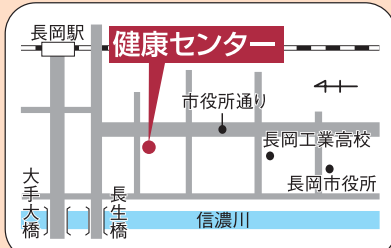

納期限は10月31日(月)です

- ●市・県民税 (3期)
- ●国民健康保険料 (4期)
- ●後期高齢者医療保険料 (7期)
- ●介護保険料 (7期)

急患診療のお知らせ

診療時間外や休日に具合が悪くなったときにご利用ください。

施設名	診療科目	受付時間
①休日・夜間急患診療所 ☎37・1199 FAX35・8266	内科	月～金曜日(祝休日は除く) 午後6時45分～9時30分
	内科 小児科 外科	日曜日・祝休日 午前9時～11時30分 午後1時～5時30分
②休日急患歯科診療所 ☎33・9644	歯科	日曜日・祝休日 午前9時～11時30分 午後1時～3時30分
③中越こども急患センター ☎86・5099 FAX94・4655	小児科	月～土曜日(祝休日は除く) 午後6時45分～9時30分

産婦人科は在宅当番医制です(日曜日・祝休日のみ)。お問い合わせは休日・夜間急患診療所 ☎37・1199へ。