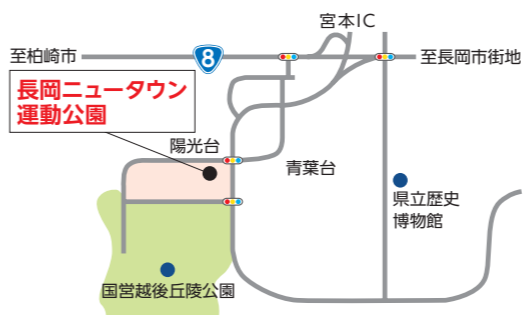

▲ロゴは、市内に住む高校2年生の田中翠恵さんが描いたキャラクターをメインにしました

人工芝のサッカー場

待望のオープン

「県内外のサッカー仲間から待た望まれていました。土と比べてけがの心配も減り、動きもダイナミックになります。みなさんにぜひ体感してほしいです。」

▲長岡市サッカー協会会長・益満隆教さん

新しいコートが楽しみ!

「普段は学校のグラウンドや体育館で練習しているので、芝だと子どもたちが喜びます。強くなって勝ち進みたいですね」と監督の松本弘幸さん(後段左から2人目)

▲宮本スポーツ少年団サッカークラブ

国営越後丘陵公園の隣接地で整備を進めている長岡ニュータウン運動公園(陽光台5)に10月9日(日)、ナイター照明付きの人工芝サッカー場がオープンします。

これまで市内で行うサッカー大会は信濃川河川敷のスポーツ広場が中心で、大雨などで中止になることがありまし

た。サッカー関係者をはじめ市民のみならず「一日も早いオープンを」との声が多く寄せられ、今回サッカー場1面をオープンするものです。今後は、管理棟を来年度中に建設し、同じサッカーエリア内に計画している2つ目のサッカー場と屋根付き広場、芝生広場を引き続き整備して