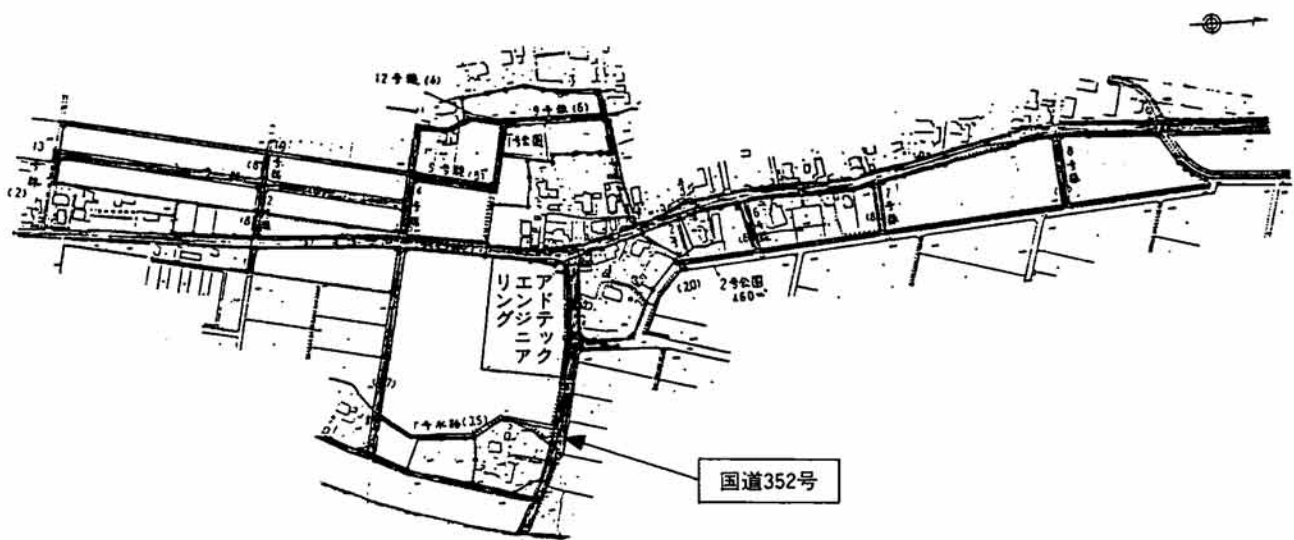

新保地区土地区画整理事業計画平面図