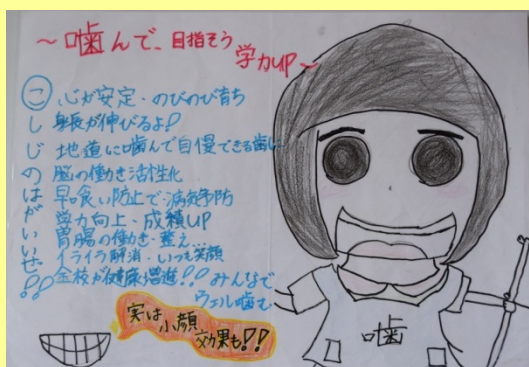

胃腸の動きを促進

よく噛むと消化酵素がたくさん出ます。

皆さんも「ウェルかむデー」に取り組んではいかがでしょうか。

ベジタブル賞

越中3年 佐藤ももこさん

越路の歯がいいで賞

越中1年 井熊峻太郎さん・榎陸人さん

あざやか賞