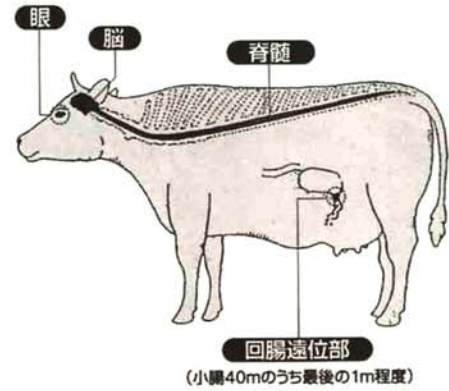

## 国産牛肉は安心してたべられます。

牛海綿状脳症(いわゆる狂牛病)に感染した牛の肉等が、食用にも、牛の飼料用にも出回ることがない体制ができました。

先般、わが国初の牛海綿状脳症に感染した牛が確認されました。その対策として、厚生労働省と農林水産省が協力して、と畜場に出荷される牛を徹底的に検査することになりました。その結果、安全と確認されたもの以外の牛は、食用としても飼料原料用としても出回ることとはなくなりまして、したがって、牛海綿状脳症にかかった牛の肉等が販売されることはありません。

※徹底的に検査が行われています。

今回、消費者の間で不安が大きくなったのは、焼却処分されるべき牛が飼料原料用に処理されていたことが大きな原因です。厚生労働省では、全国のと畜場に出荷されるすべての牛を対象に検査を実施し、仮に結果が陽性の場合には、食用・飼料用として出荷はで

回腸遠位部 (小腸40mのうち最後の1m程度)

きません。このような検査は、ヨーロッパで行われているものと同じものです。

この病気は、牛同士が接触したり、空気を介して移ることはなく、牛が、この病気にかかった牛の脳、脊髄、眼及び小腸の最後の部位に含まれる異常プリオン(たんぱく質が異常化したもの)を口から摂取することで感染します。